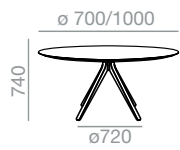

SERIE
600

*Matte lacquered and premium upcharge
*Aufpreis für Matt-und Premiümlackierung

Table height / Tischhöhe 740												
Top measures Grösse der Tischplatte	Table top / Tischplatten											
	Oak Eiche		Lacquered Lackiert		Laminate Laminat		Ultra-matte Ultra-matte		Linoleum Linoleum		Compacto HPL Compacto HPL	
	Ref.		Ref.		Ref.		Ref.		Ref.		Ref.	
ø1200	ME2848		ME2850		ME2852		ME2854		ME2856		ME2858	
kg	40'1		40'1		40'1		40'1		40'1		40'1	
2 boxes / kartons m3	0,78		0,78		0,78		0,78		0'78		0'78	
ø1300	ME2849		ME2851		ME2853		ME2855		ME2857		ME2859	
kg	41'5		41'5		41'5		41'5		41'5		41'5	
2 boxes / kartons m3	0,82		0,82		0,82		0,82		0'82		0'82	

Table height / Tischhöhe 730												
Top measures Grösse der Tischplatte	Table top / Tischplatten											
	Oak Eiche		Lacquered Lackiert		Laminate Laminat		Ultra-matte Ultra-matte		Linoleum Linoleum		Compacto HPL Compacto HPL	
	Ref.		Ref.		Ref.		Ref.		Ref.		Ref.	
ø1400	ME2860		ME2862		ME2864		ME2866		ME2868		ME2870	
kg	43'7		43'7		43'7		43'7		43'7		43'7	
2 boxes / kartons m3	1,33		1,33		1,33		1,33		1'33		1'33	
ø1500	ME2861		ME2863		ME2865		ME2867		ME2869		ME2871	
kg	45'2		45'2		45'2		45'2		45'2		45'2	
2 boxes / kartons m3	1,38		1,38		1,38		1,38		1'38		1'38	

Maximum table heights
Maximale Tischhöhen

Table top					
Oak Eiche	Lacquered Lackiert	Laminate Laminat	Ultra-matte Ultra-matte	Linoleum Linoleum	Compacto HPL Compacto HPL

Table top					
Oak Eiche	Lacquered Lackiert	Laminate Laminat	Ultra-matte Ultra-matte	Linoleum Linoleum	Compacto HPL Compacto HPL

Table top					
Oak Eiche	Lacquered Lackiert	Laminate Laminat	Ultra-matte Ultra-matte	Linoleum Linoleum	Compacto HPL Compacto HPL