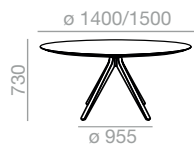

SERIE
600

*Matte lacquered and premium upcharge
*Aufpreis für Matt-und Premiümlackierung

Table height / Tischhöhe 740												
Top measures Grösse der Tischplatte	Table top / Tischplatten											
	Oak Eiche		Lacquered Lackiert		Laminate Laminat		Ultra-matte Ultra-matte		Linoleum Linoleum		Compacto HPL Compacto HPL	
	Ref.		Ref.		Ref.		Ref.		Ref.		Ref.	
ø1200	ME2848		ME2850		ME2852		ME2854		ME2856		ME2858	
kg	40'1		40'1		40'1		40'1		40'1		40'1	
2 boxes / kartons m3	0,78		0,78		0,78		0,78		0'78		0'78	
ø1300	ME2849		ME2851		ME2853		ME2855		ME2857		ME2859	
kg	41'5		41'5		41'5		41'5		41'5		41'5	
2 boxes / kartons m3	0,82		0,82		0,82		0,82		0'82		0'82	

Table height / Tischhöhe 730												
Top measures Grösse der Tischplatte	Table top / Tischplatten											
	Oak Eiche		Lacquered Lackiert		Laminate Laminat		Ultra-matte Ultra-matte		Linoleum Linoleum		Compacto HPL Compacto HPL	
	Ref.		Ref.		Ref.		Ref.		Ref.		Ref.	
ø1400	ME2860		ME2862		ME2864		ME2866		ME2868		ME2870	
kg	43'7		43'7		43'7		43'7		43'7		43'7	
2 boxes / kartons m3	1,33		1,33		1,33		1,33		1'33		1'33	
ø1500	ME2861		ME2863		ME2865		ME2867		ME2869		ME2871	
kg	45'2		45'2		45'2		45'2		45'2		45'2	
2 boxes / kartons m3	1,38		1,38		1,38		1,38		1'38		1'38	

Maximum table heights
Maximale Tischhöhen

Table top					
Oak Eiche	Lacquered Lackiert	Laminate Laminat	Ultra-matte Ultra-matte	Linoleum Linoleum	Compacto HPL Compacto HPL

Table top					
Oak Eiche	Lacquered Lackiert	Laminate Laminat	Ultra-matte Ultra-matte	Linoleum Linoleum	Compacto HPL Compacto HPL