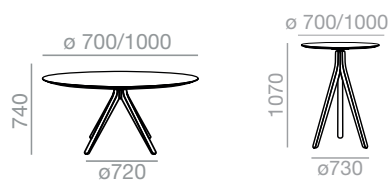

Tischprogramm verfügbar mit Untergestellen in Eschenholz. Nur runde Tischplatten Version. Erhältlich in Eichenholz, Lackiert, Laminat, Ultra-matt, Linoleum oder Compacto HPL. 2 verschiedene Höhen verfügbar.

SERIE
600

*Matte lacquered and premium upcharge
*Aufpreis für Matt-und Premiümlackierung

Table height / Tischhöhe 740												
Top measures Grösse der Tischplatte	Table top / Tischplatten											
	Oak Eiche		Lacquered Lackiert		Laminate Laminat		Ultra-matte Ultra-matte		Linoleum Linoleum		Compacto HPL Compacto HPL	
	Ref.		Ref.		Ref.		Ref.		Ref.		Ref.	
ø700	ME2800		ME2804		ME2808		ME2812		ME2816		ME2820	
kg	31'1		31'1		31'1		31'1		31'1		31'1	
2 boxes / kartons m3	0,45		0,45		0,45		0,45		0'45		0'45	
ø800	ME2801		ME2805		ME2809		ME2813		ME2817		ME2821	
kg	32'7		32'7		32'7		32'7		32'7		32'7	
2 boxes / kartons m3	0,47		0,47		0,47		0,47		0'47		0'47	
ø900	ME2802		ME2806		ME2810		ME2814		ME2818		ME2822	
kg	34'3		34'3		34'3		34'3		34'3		34'3	
2 boxes / kartons m3	0,49		0,49		0,49		0,49		0'49		0'49	
ø1000	ME2803		ME2807		ME2811		ME2815		ME2819		ME2823	
kg	35'6		35'6		35'6		35'6		35'6		35'6	
2 boxes / kartons m3	0,52		0,52		0,52		0,52		0'52		0'52	