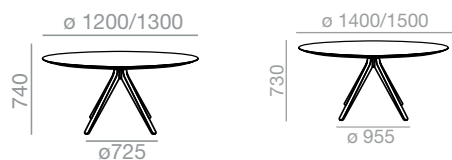

SERIE
600

*Matte lacquered and premium upcharge
*Aufpreis für Matt-und Premiümlackierung

Table height / Tischhöhe 740												
Top measures Grösse der Tischplatte	Table top / Tischplatten											
	Oak Eiche		Lacquered Lackiert		Laminate Laminat		Ultra-matte Ultra-matte		Linoleum Linoleum		Compacto HPL Compacto HPL	
	Ref.		Ref.		Ref.		Ref.		Ref.		Ref.	
ø700	ME2800		ME2804		ME2808		ME2812		ME2816		ME2820	
kg	31'1		31'1		31'1		31'1		31'1		31'1	
2 boxes / kartons m3	0,45		0,45		0,45		0,45		0'45		0'45	
ø800	ME2801		ME2805		ME2809		ME2813		ME2817		ME2821	
kg	32'7		32'7		32'7		32'7		32'7		32'7	
2 boxes / kartons m3	0,47		0,47		0,47		0,47		0'47		0'47	
ø900	ME2802		ME2806		ME2810		ME2814		ME2818		ME2822	
kg	34'3		34'3		34'3		34'3		34'3		34'3	
2 boxes / kartons m3	0,49		0,49		0,49		0,49		0'49		0'49	
ø1000	ME2803		ME2807		ME2811		ME2815		ME2819		ME2823	
kg	35'6		35'6		35'6		35'6		35'6		35'6	
2 boxes / kartons m3	0,52		0,52		0,52		0,52		0'52		0'52	

Table height / Tischhöhe 1070												
Top measures Grösse der Tischplatte	Table top / Tischplatten											
	Oak Eiche		Lacquered Lackiert		Laminate Laminat		Ultra-matte Ultra-matte		Linoleum Linoleum		Compacto HPL Compacto HPL	
	Ref.		Ref.		Ref.		Ref.		Ref.		Ref.	
ø700	ME2824		ME2828		ME2832		ME2836		ME2840		ME2844	
kg	34'9		34'9		34'9		34'9		34'9		34'9	
2 boxes / kartons m3	0,6		0,6		0,6		0,6		0'6		0'6	
ø800	ME2825		ME2829		ME2833		ME2837		ME2841		ME2845	
kg	36'1		36'1		36'1		36'1		36'1		36'1	
2 boxes / kartons m3	0,63		0,63		0,63		0,63		0'63		0'63	
ø900	ME2826		ME2830		ME2834		ME2838		ME2842		ME2846	
kg	37'6		37'6		37'6		37'6		37'6		37'6	
2 boxes / kartons m3	0,65		0,65		0,65		0,65		0'65		0'65	
ø1000	ME2827		ME2831		ME2835		ME2839		ME2843		ME2847	
kg	38'8		38'8		38'8		38'8		38'8		38'8	
2 boxes / kartons m3	0,68		0,68		0,68		0,68		0'68		0'68	