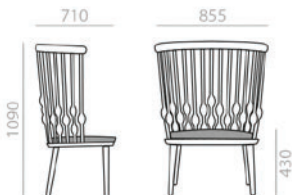

BU1440

Throne with solid beech wood seat and backrest, upholstered removable seat pad and 4-legs solid beech wood base.
Thron mit Sitzfläche und Rückenlehne aus massivem Buchenholz. Gepolstertes Kissen auf der Sitzfläche und Basis mit vier Beinen aus massivem Buchenholz.

	COM cm. per unit	COL m2
1 units	70	1,5
10 units or more	45	

0,74 m3
17,9 kg
x1

SERIE 600
Matte lacquered and premium upcharge
Aufpreis für Matt- und Premiumlackierung

SERIE 800
Bright lacquered upcharge
Aufpreis für Glanzlackierung