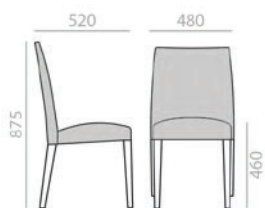

SI1341

 Stackable chair with upholstered seat and backrest and solid beech wood frame.
 Stapelbarer Stuhl mit gepolsterter Sitzfläche und Rückenlehne. Gestell aus massivem Buchenholz.

	COM cm. per unit	COL m2
1 units	130	2,5
10 units or more	100	