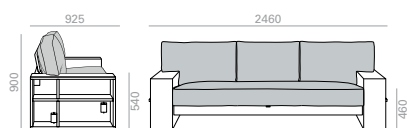

SF2245

3-seater sofa with upholstered seat and backrest and oak wood structure.
3-Sitzer-Sofa aus Eichenholzgestell mit gepolstertem Sitz und Rückenlehne

	COM cm. per unit	COL m2
1 units	1000	20
10 units or more	1000	

2,28 m3
 136 kg
 x1

CJ2246

Auxiliary arm cushion.
Armkissen.

	COM cm. per unit	COL m2
1 units	100	2
10 units or more	100	

0,02 m3
 2,5 kg
 x1