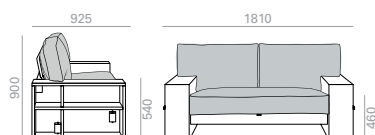

SF2244

2-seater sofa with upholstered seat and backrest and oak wood structure.
2-Sitzer-Sofa aus Eichenholzgestell mit gepolstertem Sitz und Rückenlehne

	COM cm. per unit	COL m2
1 units	650	13
10 units or more	650	

1,69 m3
 110 kg
 x1