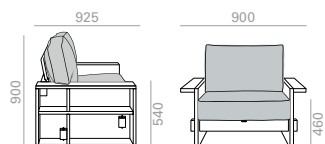

BU2247

Armchair with upholstered seat and backrest and oak wood structure. Wide version.
Sessel aus Eichenholz mit gepolstertem Sitz und Rückenlehne. Version mit größerer Sitzbreite.

	COM cm. per unit	COL m2
1 units	400	8
10 units or more	400	