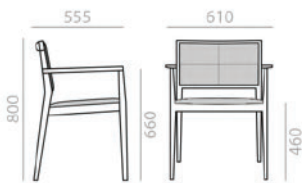

SO2033

Stackable armchair with upholstered seat and backrest and solid beech wood frame. Low back version. Quilted upholstered seat and bac . Also available without quilting (please specify).

Stapelbarer Armlehnstuhl mit gepolsterter Sitzfläche und Rückenlehne. Gestell aus massivem Buchenholz. Version mit niedriger Rückenl hne. Sitzfläche und Rückenlehne mit Kreuznaht, auch ohne erhältlich. Bitte angeben.

	COM cm. per unit	COL m2
1 units	165	2
10 units or more	83	

- 0,38 m3
- 19 kg
- x2
- 3
- 6

SERIE 600 Matte lacquered and premium upcharge
Aufpreis für Matt-und Premiumlackierung

SERIE 800 Bright lacquered upcharge
Aufpreis für Glanzlackierung