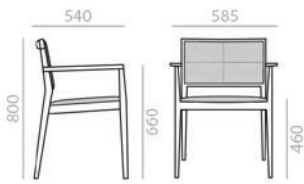

SO2017

Armchair with upholstered seat and backrest and solid beech wood frame. Low back version. Quilted upholstered seat and back. Also available without quilting (please specify).
Armlehnstuhl, mittel hohe Rückenlehne mit gepolsterter Sitzfläche und Rückenlehne und vierfüßgestell aus massivem Buchenholz. Verfügbare Optionen: Rückenlehne aus Nussbaum.

	COM cm. per unit	COL m2
1 units	165	2
10 units or more	83	

0,28 m3
9,8 kg
x1

SERIE 600
Matte lacquered and premium upcharge
Aufpreis für Matt- und Premiumlackierung

SERIE 800
Bright lacquered upcharge
Aufpreis für Glanzlackierung