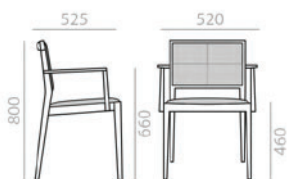

Measures +- 5 mm.
Medidas +- 5 mm.

SI2111

Stackable chair with upholstered seat and backrest and solid beech wood frame. Small version. Quilted upholstered seat and back. Also available without quilting (please specify).

Stapelbarer Stuhl mit gepolsterter Sitzfläche und Rückenlehne. Gestell aus massivem Buchenholz. Kleine Version. Sitzfläche und Rückenlehne mit Kreuznaht, auch ohne erhältlich. Bitte angeben.

	COM cm. per unit	COL m2
1 units	150	2
10 units or more	75	

- 0,33 m3
- 16,4 kg
- x2
- 3
- 6

SERIE 600
Matte lacquered and premium upcharge
Aufpreis für Matt-und Premiumlackierung

SERIE 800
Bright lacquered upcharge
Aufpreis für Glanzlackierung

SO2113

Stackable armchair with upholstered seat and backrest and solid beech wood frame. Small version. Quilted upholstered seat and back. Also available without quilting (please specify).