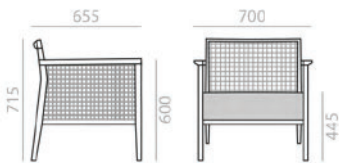

BU2031

Lounge chair with upholstered seat, wicker backrest and solid beech wood frame.

Sessel mit gepolsterter Sitzfläche und geflochtener Rückenlehne. Gestell aus massivem Buchenholz.

	COM cm. per unit	COL m2
1 units	120	2,25
10 units or more	110	

0,37 m3
12,2 kg
x1

SERIE 600
Matte lacquered and premium upcharge
Aufpreis für Matt- und Premiumlackierung

SERIE 800
Bright lacquered upcharge
Aufpreis für Glanzlackierung