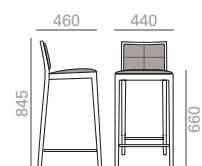

BQ2032

Counter stool with upholstered seat and backrest and solid beech wood frame. Quilted upholstered seat and back. Also available without quilting (please specify).

Küchenhocker mit gepolsterter Sitzfläche und Rückenlehne. Gestell aus massivem Buchenholz. Sitzfläche und Rückenlehne mit Kreuznaht, auch ohne erhältlich. Bitte angeben.

	COM cm. per unit	COL m2
1 units	135	1,5
10 units or more	60	

- 0,21 m3
- 8,8 kg
- x1

SERIE 600
Matte lacquered and premium upcharge
Aufpreis für Matt-und Premiumlackierung

SERIE 800
Bright lacquered upcharge
Aufpreis für Glanzlackierung

Measures + 5 mm.
Masse + 5 mm.