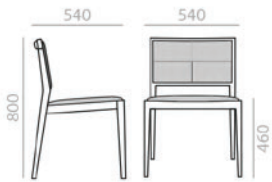

SI2016

Chair with upholstered seat and backrest and solid beech wood frame. Low back version. Quilted upholstered seat and back. Also available without quilting (please specify).
 Stuhl mit gepolsterter Sitzfläche und Rückenlehne. Gestell aus massivem Buchenholz. Version mit niedriger Rückenlehne. Sitzfläche und Rückenlehne mit Kreuznaht, auch ohne erhältlich. Bitte angeben.