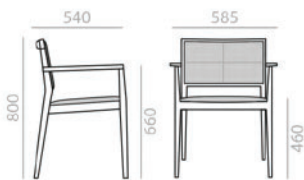

SO2131

Armchair with upholstered seat and backrest and solid oak wood frame. Low back version. Quilted upholstered seat and back. Also available without quilting (please specify).
Armlehnstuhl mit gepolsterter Sitzfläche und Rückenlehne. Gestell aus massivem Eichenholz. Sitzfläche und Rückenlehne mit Kreuznaht, auch ohne erhältlich. Bitte angeben.

	COM cm. per unit	COL m2
1 units	165	2
10 units or more	83	

0,31 m3
9,8 kg
x1

SERIE 600
Matte lacquered and premium upcharge
Aufpreis für Matt- und Premiumlackierung

SERIE 800
Bright lacquered upcharge
Aufpreis für Glanzlackierung