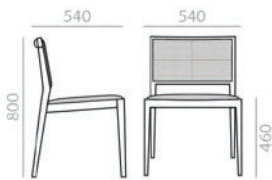

SI2130

Chair with upholstered seat and backrest and solid oak wood frame. Low back version. Quilted upholstered seat and back. Also available without quilting (please specify).
Stuhl mit gepolsterter Sitzfläche und Rückenlehne. Gestell aus massivem Eichenholz. Sitzfläche und Rückenlehne mit Kreuznaht, auch ohne erhältlich. Bitte angeben.

	COM cm. per unit	COL m2
1 units	165	2
10 units or more	83	

0,4 m3
18 kg
x2

SERIE 600
Matte lacquered and premium upcharge
Aufpreis für Matt- und Premiumlackierung

SERIE 800
Bright lacquered upcharge
Aufpreis für Glanzlackierung