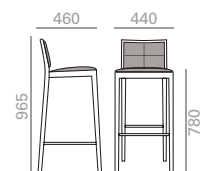

- 0,33 m3
- 16,4 kg
- x2
- 3
- 6

SERIE 600
Matte lacquered and premium upcharge
Aufpreis für Matt-und Premiumlackierung

SERIE 800
Bright lacquered upcharge
Aufpreis für Glanzlackierung

SO2113

Stackable armchair with upholstered seat and backrest and solid beech wood frame. Small version. Quilted upholstered seat and back. Also available without quilting (please specify).

Armlehnstuhl mit gepolsterter Sitzfläche und Rückenlehne. Gestell aus massivem Buchenholz. Kleine Version. Sitzfläche und Rückenlehne mit Kreuznaht, auch ohne erhältlich. Bitte angeben.

	COM cm. per unit	COL m2
1 units	150	2
10 units or more	75	

- 0,33 m3
- 18,8 kg
- x2
- 3
- 6

SERIE 600
Matte lacquered and premium upcharge
Aufpreis für Matt-und Premiumlackierung

SERIE 800
Bright lacquered upcharge
Aufpreis für Glanzlackierung

BQ2038

Barstool with upholstered seat and backrest and solid beech wood frame. Quilted upholstered seat and back. Also available without quilting (please specify).