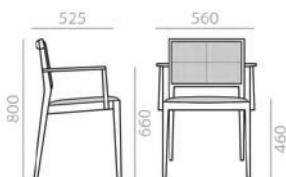

SO2107

Armchair with upholstered seat and backrest and solid beech wood frame. Small version. Quilted upholstered seat and back. Also available without quilting (please specify).

Armlehnstuhl mit gepolsterter Sitzfläche und Rückenlehne. Gestell aus massivem Buchenholz. Kleine Version. Sitzfläche und Rückenlehn mit Kreuznaht, auch ohne erhältlich. Bitte angeben.

	COM cm. per unit	COL m2
1 units	145	2
10 units or more	73	

- 0,28 m3
- 9,3 kg
- x1

SERIE 600 Matte lacquered and premium upcharge
Aufpreis für Matt-und Premiumlackierung

SERIE 800 Bright lacquered upcharge
Aufpreis für Glanzlackierung

Measures +- 5 mm.
Medidas +- 5 mm.