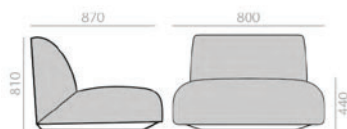

## SF2090

1-seater sofa with upholstered seat and backrest and thermo-polymer base.

1-Sitzer Sofa mit gepolsterem Sitz und Rückenlehne. Sockel aus Terpolymer.

	COM cm. per unit	COL m2
1 units	520	10,2
10 units or more	520	