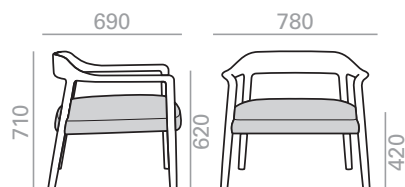

BU1547

Lounge chair with upholstered seat and backrest and a solid ash wood frame.

Sessel mit gepolstertem Sitz und Rückenlehne und Struktur aus massivem Eschenholz.

	COM cm. per unit	COL m2
1 units	90	2
10 units or more	90	

0,46 m3
13,25 kg
x1

SERIE 600
Matte lacquered and premium upcharge
Aufpreis für Matt-und Premiumlackierung