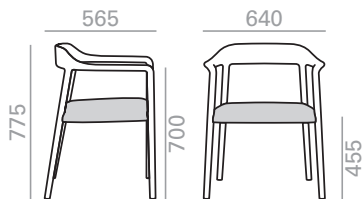

## SO1545

Chair with upholstered seat and backrest and solid ash wood frame.

Stuhl mit gepolstertem Sitz und Rückenlehne und Gestell aus massivem Eschenholz.

|                  | COM cm. per unit | COL m2 |
|------------------|------------------|--------|
| 1 units          | 80               | 1,75   |
| 10 units or more | 80               |        |