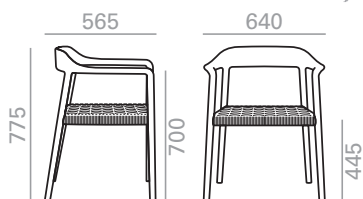

SO1546

Armchair with seat hand-woven in high quality cord seat and 4-legged frame in solid ash wood.

Lehnstuhl mit handgeflochtenem Sitz mit hochwertiger Kordel. Rückenlehne und Gestell aus massivem Eschenholz.

0,34 m3
11,2 kg
x1

SERIE 600
Matte lacquered and premium upcharge
Aufpreis für Matt-und Premiumlackierung