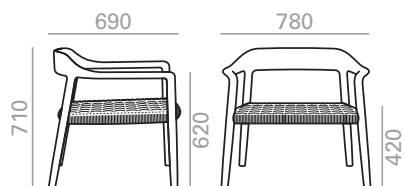

BU1548

Lounge chair with seat hand-woven in high quality cord seat and 4-legged frame in solid ash wood.

Sessel mit mit handgeflochtenem Sitz mit hochwertiger Kordel. Rückenlehne und Gestell aus massivem Eschenholz.

0,46 m3
15,25 kg
x1

SERIE 600
Matte lacquered and premium upcharge
Aufpreis für Matt-und Premiumlackierung