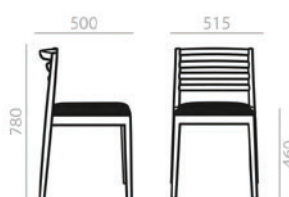

SI0652

Stackable chair with oak board seat and solid beech wood backrest and frame. Minimum order per color: 4 units.
 Stapelbarer Stuhl mit Sitzfläche aus Eichenholz, Rückenlehne und Gestell aus massivem Buchenholz. Minimum order per color: 4 units.

- 0,35 m3
- 30 kg
- x4
- 6
- 10

SI0653

Stackable chair with woven cord seat and solid beech wood backrest and frame. Minimum order per color: 4 units.
 Stapelbarer Stuhl mit handgeflochtenem Sitz mit hochwertiger Kordel. Rückenlehne und Gestell aus massivem Buchenholz. Minimum order per color: 4 units.

- 0,35 m3
- 28 kg
- x4
- 6
- 10

SI0654

Stackable chair with upholstered seat and solid beech wood backrest and frame. Minimum order per color: 4 units.
 Stapelbarer Stuhl mit gepolsterter Sitzfläche, Rückenlehne und Gestell aus massivem Buchenholz. Minimum order per color: 4 units.