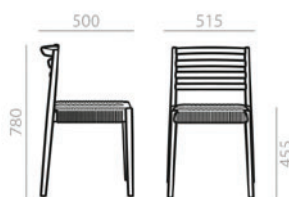

SI0652

Stackable chair with oak board seat and solid beech wood backrest and frame. Minimum order per color: 4 units.
 Stapelbarer Stuhl mit Sitzfläche aus Eichenholz, Rückenlehne und Gestell aus massivem Buchenholz. Minimum order per color: 4 units.

- 0,35 m3
- 30 kg
- x4
- 6
- 10

SI0653

Stackable chair with woven cord seat and solid beech wood backrest and frame. Minimum order per color: 4 units.
 Stapelbarer Stuhl mit handgeflochtenem Sitz mit hochwertiger Kordel. Rückenlehne und Gestell aus massivem Buchenholz. Minimum order per color: 4 units.