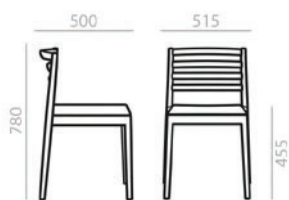

SI0652

Stackable chair with oak board seat and solid beech wood backrest and frame. Minimum order per color: 4 units.
 Stapelbarer Stuhl mit Sitzfläche aus Eichenholz, Rückenlehne und Gestell aus massivem Buchenholz. Minimum order per color: 4 units.