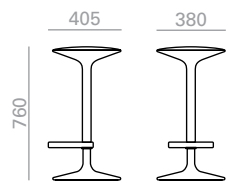

BQ2795

Hula 38. Barstool with upholstered seat, oak or walnut wood and injection swivel central base finished in different colors. In upholstered versions the seat height increases 20 mm.

Barhocker mit Sitzfläche gepolstert, aus Eichen- oder Nussbaumholz, und zentraler drehbarer Aluminiumgestell, erhältlich in verschiedenen Farben. In upholstered versions the seat height increases 20 mm.