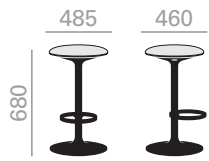

Hula 46. Küchenhocker mit Sitzfläche gepolstert oder Eichenholz und zentraler drehbarer Aluminiumgestell. Ausführung in verschiedenen Farben. In upholstered versions the seat height increases 20 mm.

COM cm. per unit	COL m2
---------------------	-----------

0,14 m3

8,7 kg

x1

Seat pad Spiegelpolsterung im Sitz

1 units	70	0,8
10 units or more	35	

Oak
Eiche

Upholstered seat
Gepolsterter Sitzschale

Matte lacquered and premium upcharge
Aufpreis für Matt- und Premiumlackierung

BQ2973

Hula 46. Barstool with upholstered seat or oak wood and injection swivel central base, adjustable height, and finished in different colors. Seat height range: 26.75-32 inches. In upholstered versions the seat height increases 0.75 inches.

Hula 46. Küchenhocker mit Sitzfläche gepolstert oder Eichenholz und zentraler drehbarer Aluminiumgestell, erhältlich in verschiedenen Farben. Seat height range: 26.75-32 inches. In upholstered versions the seat height increases 0.75 inches.