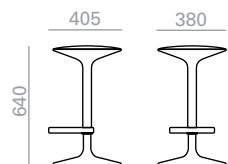

BQ2795

Hula 38. Barstool with upholstered seat, oak or walnut wood and injection swivel central base finished in different colors. In upholstered versions the seat height increases 20 mm.

Barhocker mit Sitzfläche gepolstert, aus Eichen- oder Nussbaumholz, und zentraler drehbarer Aluminiumgestell, erhältlich in verschiedenen Farben. In upholstered versions the seat height increases 20 mm.

COM cm. per unit	COL m2
---------------------	-----------

0,15 m3
10,6 kg
x1

Seat pad Spiegelpolsterung im Sitz

1 units	50	1
10 units or more	25	

Oak
Eiche

Walnut
Nussbaum

Upholstered seat
Gepolsterter Sitzschale

Matte lacquered and premium upcharge
Aufpreis für Matt- und Premiumlackierung

BQ2796

Hula 38. Counter stool with upholstered seat, oak or walnut wood and injection swivel central base finished in different colors. In upholstered versions the seat height increases 20 mm.