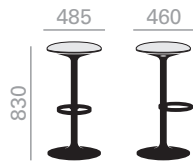

	COM cm. per unit	COL m2
1 units	70	0
10 units or more	55	

0,23 m3
9 kg
x1

BQ2969

Hula 46. Counter stool with upholstered shell and injection swivel central base finished in different colors.

Hula 46. Küchenhocker mit Sitzfläche gepolstert und zentraler drehbarer Aluminiumgestell. Ausführung in verschiedenen Farben.

	COM cm. per unit	COL m2
1 units	70	1,25
10 units or more	55	

0,17 m3
9 kg
x1

BQ2970

Hula 46. Barstool with upholstered shell and injection swivel central base, adjustable height and finished in different colors. Seat height range: 680-810 mm.

Hula 46. Barhocker mit Sitzfläche gepolstert und zentraler drehbarer Aluminiumgestell. Ausführung in verschiedenen Farben. Seat height range: 680-810 mm.

	COM cm. per unit	COL m2
1 units	70	1,25
10 units or more	55	

0,17 m3
9 kg
x1

BQ2971

Hula 46. Barstool with upholstered seat or oak wood and injection swivel central base finished in different colors. In upholstered versions the seat height increases 20 mm.

Hula 46. Barhocker mit Sitzfläche gepolstert und zentraler drehbarer Aluminiumgestell. Ausführung in verschiedenen Farben. In upholstered versions the seat height increases 20 mm.