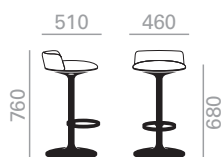

0,23 m3
9,2 kg
x1

BQ2968

Hula 46. Barstool with upholstered shell and injection swivel central base finished in different colors.

Hula 46. Barhocker mit Sitzfläche gepolstert und zentraler drehbarer Aluminiumgestell. Ausführung in verschiedenen Farben.

	COM cm. per unit	COL m2
1 units	70	0
10 units or more	55	

0,23 m3
9 kg
x1

BQ2969

Hula 46. Counter stool with upholstered shell and injection swivel central base finished in different colors.

Hula 46. Küchenhocker mit Sitzfläche gepolstert und zentraler drehbarer Aluminiumgestell. Ausführung in verschiedenen Farben.

	COM cm. per unit	COL m2
1 units	70	1,25
10 units or more	55	

0,17 m3
9 kg
x1

BQ2970

Hula 46. Barstool with upholstered shell and injection swivel central base, adjustable height and finished in different colors. Seat height range: 680-810 mm.

Hula 46. Barhocker mit Sitzfläche gepolstert und zentraler drehbarer Aluminiumgestell. Ausführung in verschiedenen Farben. Seat height range: 680-810 mm.

	COM cm. per unit	COL m2
1 units	70	1,25
10 units or more	55	