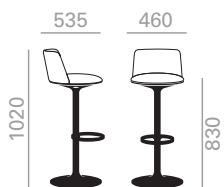

Hula 38. Küchenhocker mit Sitzfläche gepolstert, aus Eichen oder Nussbaumholz, und zentraler drehbarer Aluminiumgestell, erhältlich in verschiedenen Farben.

Oak
Eiche

Walnut
Nussbaum

Upholstered seat
Gepolsterter Sitzschale

SERIE 600
Matte lacquered and premium upcharge
Aufpreis für Matt- und Premiumlackierung

COM cm. per unit	COL m2
------------------	--------

0,13 m3

10,6 kg

x1

Seat pad Spiegelpolsterung im Sitz

1 units	50	1
10 units or more	25	

BQ2965

Hula 46. Barstool with upholstered shell and injection swivel central base finished in different colors.

Hula 46. Barhocker mit Sitzfläche gepolstert und zentraler drehbarer Aluminiumgestell. Ausführung in verschiedenen Farben.

	COM cm. per unit	COL m2
1 units	80	1,75
10 units or more	65	

0,23 m3

9,2 kg

x1

BQ2967

Hula 46. Barstool with upholstered shell and injection swivel central base, adjustable height and finished in different colors. Seat height range: 680-810 mm.