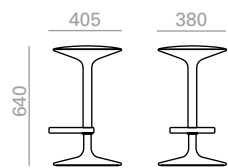

BQ2797

Hula 38. Barstool with upholstered seat, oak or walnut wood and injection swivel central base, adjustable height, and finished in different colors.

Hula 38. Küchenhocker mit Sitzfläche gepolstert, aus Eichen oder Nussbaumholz, und zentraler drehbarer Aluminiumgestell, erhältlich in verschiedenen Farben.

SERIE 600
Matte lacquered and premium upcharge
Aufpreis für Matt- und Premiumlackierung

COM cm. per unit	COL m2

0,13 m3

10,6 kg

x1

Seat pad Spiegelpolsterung im Sitz

1 units	50	1
10 units or more	25	

BQ2965

Hula 46. Barstool with upholstered shell and injection swivel central base finished in different colors.

Hula 46. Barhocker mit Sitzfläche gepolstert und zentraler drehbarer Aluminiumgestell. Ausführung in verschiedenen Farben.