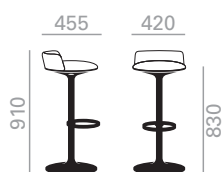

BQ2968

Hula 46. Barstool with upholstered shell and injection swivel central base finished in different colors.

Hula 46. Barhocker mit Sitzfläche gepolstert und zentraler drehbarer Aluminiumgestell. Ausführung in verschiedenen Farben.

	COM cm. per unit	COL m2
1 units	70	0
10 units or more	55	

0,23 m3
9 kg
x1