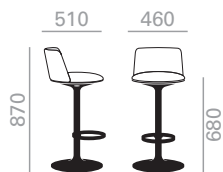

BQ2965

Hula 46. Barstool with upholstered shell and injection swivel central base finished in different colors.

Hula 46. Barhocker mit Sitzfläche gepolstert und zentraler drehbarer Aluminiumgestell. Ausführung in verschiedenen Farben.

	COM cm. per unit	COL m2
1 units	80	1,75
10 units or more	65	

0,29 m3

9,2 kg

x1

BQ2966

Hula 46. Counter stool with upholstered shell and injection swivel central base finished in different colors.

Hula 46. Küchenhocker mit Sitzfläche gepolstert und zentraler drehbarer Aluminiumgestell. Ausführung in verschiedenen Farben.

	COM cm. per unit	COL m2
1 units	80	1,75
10 units or more	65	

0,23 m3

9,2 kg

x1

BQ2967

Hula 46. Barstool with upholstered shell and injection swivel central base, adjustable height and finished in different colors. Seat height range: 680-810 mm.

Hula 46. Barhocker mit Sitzfläche gepolstert und zentraler drehbarer Aluminiumgestell. Ausführung in verschiedenen Farben. Seat height range: 680-810 mm.

	COM cm. per unit	COL m2
1 units	80	1,75
10 units or more	65	