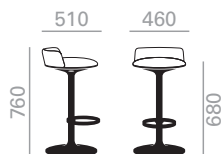

	COM cm. per unit	COL m2
1 units	80	1,75
10 units or more	65	

0,23 m3

9,2 kg

x1

BQ2967

Hula 46. Barstool with upholstered shell and injection swivel central base, adjustable height and finished in different colors. Seat height range: 680-810 mm.

Hula 46. Barhocker mit Sitzfläche gepolstert und zentraler drehbarer Aluminiumgestell. Ausführung in verschiedenen Farben. Seat height range: 680-810 mm.

	COM cm. per unit	COL m2
1 units	80	1,75
10 units or more	65	

0,23 m3
9,2 kg
x1

BQ2968

Hula 46. Barstool with upholstered shell and injection swivel central base finished in different colors.

Hula 46. Barhocker mit Sitzfläche gepolstert und zentraler drehbarer Aluminiumgestell. Ausführung in verschiedenen Farben.

	COM cm. per unit	COL m2
1 units	70	0
10 units or more	55	

0,23 m3
9 kg
x1

BQ2969

Hula 46. Counter stool with upholstered shell and injection swivel central base finished in different colors.

Hula 46. Küchenhocker mit Sitzfläche gepolstert und zentraler drehbarer Aluminiumgestell. Ausführung in verschiedenen Farben.