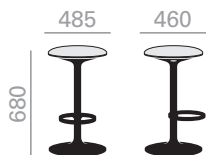

0,17 m3
9 kg
x1

BQ2971

Hula 46. Barstool with upholstered seat or oak wood and injection swivel central base finished in different colors. In upholstered versions the seat height increases 20 mm.

Hula 46. Barhocker mit Sitzfläche gepolstert und zentraler drehbarer Aluminiumgestell. Ausführung in verschiedenen Farben. In upholstered versions the seat height increases 20 mm.

COM cm. per unit	COL m2
---------------------	-----------

0,22 m3

8,7 kg

x1

Seat pad Spiegelpolsterung im Sitz

1 units	70	0,8
10 units or more	35	

Oak
Eiche

Upholstered seat
Gepolsterter Sitzschale

Matte lacquered and premium upcharge
Aufpreis für Matt- und Premiumlackierung

BQ2972

Hula 46. Counter stool with upholstered seat or oak wood and injection swivel central base finished in different colors. In upholstered versions the seat height increases 20 mm.

Hula 46. Küchenhocker mit Sitzfläche gepolstert oder Eichenholz und zentraler drehbarer Aluminiumgestell. Ausführung in verschiedenen Farben. In upholstered versions the seat height increases 20 mm.

COM cm. per unit	COL m2
---------------------	-----------