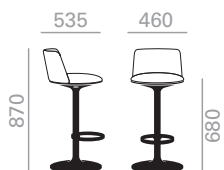

BQ2965

Hula 46. Barstool with upholstered shell and injection swivel central base finished in different colors.

Hula 46. Barhocker mit Sitzfläche gepolstert und zentraler drehbarer Aluminiumgestell. Ausführung in verschiedenen Farben.

	COM cm. per unit	COL m2
1 units	80	1,75
10 units or more	65	

0,29 m3

9,2 kg

x1

BQ2966

Hula 46. Counter stool with upholstered shell and injection swivel central base finished in different colors.

Hula 46. Küchenhocker mit Sitzfläche gepolstert und zentraler drehbarer Aluminiumgestell. Ausführung in verschiedenen Farben.

	COM cm. per unit	COL m2
1 units	80	1,75
10 units or more	65	

0,23 m3

9,2 kg

x1

BQ2967

Hula 46. Barstool with upholstered shell and injection swivel central base, adjustable height and finished in different colors. Seat height range: 680-810 mm.

Hula 46. Barhocker mit Sitzfläche gepolstert und zentraler drehbarer Aluminiumgestell. Ausführung in verschiedenen Farben. Seat height range: 680-810 mm.

	COM cm. per unit	COL m2
1 units	80	1,75
10 units or more	65	