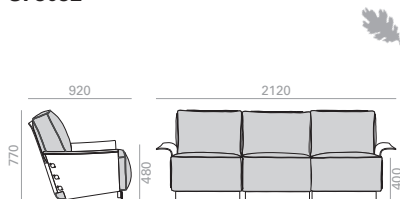

SF3032

3-seater sofa with upholstered seat and backrest constructed in board with oak interior and walnut exterior. Edge piping available in the same color as the upholstery, or in white, black, sand or brown.

Sofa 3-Sitzer mit gepolstertem Sitz und Rückenlehne und Schichtholzstruktur, innen Eiche und außen Nussbaum. Kedernaht farbgleich zur Polsterung, oder in Weiß, Schwarz, Sand und Braun erhältlich.

	COM cm. per unit	COL m2
1 units	760	15,25
10 units or more	760	

1,68 m3
62 kg
x1

SERIE 600
Matte lacquered and premium upcharge
Aufpreis für Matt- und Premiumlackierung