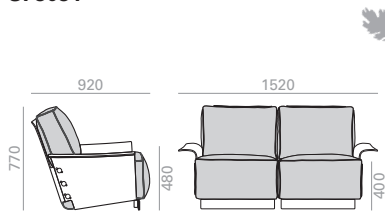

SF3031

2-seater sofa with upholstered seat and backrest constructed in board with oak interior and walnut exterior. Edge piping available in the same color as the upholstery, or in white, black, sand or brown.

Sofa 2-Sitzer mit gepolstertem Sitz und Rückenlehne und Schichtholzstruktur, innen Eiche und außen Nussbaum. Kedernaht farbgleich zur Polsterung, oder in Weiß, Schwarz, Sand und Braun erhältlich.

	COM cm. per unit	COL m2
1 units	500	10
10 units or more	500	

1,22 m3
42 kg
x1

SERIE 600
Matte lacquered and premium upcharge
Aufpreis für Matt- und Premiumlackierung