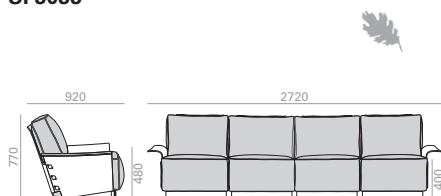

SF3033

4-seater sofa with upholstered seat and backrest constructed in board with oak interior and walnut exterior. Edge piping available in the same color as the upholstery, or in white, black, sand or brown.

Sofa 4-Sitzer mit gepolstertem Sitz und Rückenlehne und Schichtholzstruktur, innen Eiche und außen Nussbaum. Kedernaht farbgleich zur Polsterung, oder in Weiß, Schwarz, Sand und Braun erhältlich.

	COM cm. per unit	COL m2
1 units	980	19,5
10 units or more	980	

2,15 m3
81 kg
x1

SERIE 600
Matte lacquered and premium upcharge
Aufpreis für Matt- und Premiumlackierung