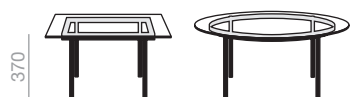

Beistelltisch mit 4-Fussgestell aus Stahlrohr in glanzverchromt, weiss oder schwarz. Erhältlich in 3 Höhen. Glastischplatten in verschiedenen Formen und Grössen in transparent oder rauchgrau.

Glass finish
Glasausführungen

Element 37

Ref.	Top measures Grösse der Tischplatte	Steel finish Stahlausführungen	Table top / Tischplatten		Polished chrome frame up charge. Aufpreis für Gestell granzverchromt.	Packaging info Pack-Information Verpackung	
			Transparent Durchsichtig	Smoked gray Rauchgrau		kg	2 boxes/bultos <input type="checkbox"/> m3
ME1031	750 x 750	Matte white/Matte black Weiss Matt/Schwarz Matt				28,27	0,5
ME1032	1000 x 1000	Matte white/Matte black Weiss Matt/Schwarz Matt				45,25	0,87
ME1033	ø800	Matte white/Matte black Weiss Matt/Schwarz Matt				31,6	0,57
ME1034	ø900	Matte white/Matte black Weiss Matt/Schwarz Matt				37,59	0,71
ME1035	ø1300	Matte white/Matte black Weiss Matt/Schwarz Matt				67,29	1,45

Element 45

Ref.	Top measures Grösse der Tischplatte	Steel finish Stahlausführungen	Table top / Tischplatten		Polished chrome frame up charge. Aufpreis für Gestell granzverchromt.	Packaging info Pack-Information Verpackung	
			Transparent Durchsichtig	Smoked gray Rauchgrau		kg	2 boxes/bultos <input type="checkbox"/> m3
ME1036	1000 x 1000	Matte white/Matte black Weiss Matt/Schwarz Matt				45,25	0,94
ME1037	1400 x 1400	Matte white/Matte black Weiss Matt/Schwarz Matt				75,05	1,81
ME1038	ø800	Matte white/Matte black Weiss Matt/Schwarz Matt				31,6	0,61
ME1039	ø900	Matte white/Matte black Weiss Matt/Schwarz Matt				37,59	0,77
ME1040	ø1300	Matte white/Matte black Weiss Matt/Schwarz Matt				67,29	1,57