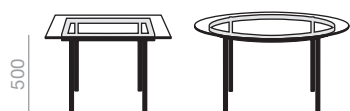

Element 37

Ref.	Top measures Grösse der Tischplatte	Steel finish Stahlausführungen	Table top / Tischplatten		Polished chrome frame up charge. Aufpreis für Gestell granzverchromt.	Packaging info Pack-Information Verpackung	
			Transparent Durchsichtig	Smoked gray Rauchgrau		kg	2 boxes/bultos <input type="checkbox"/> m3
ME1031	750 x 750	Matte white/Matte black Weiss Matt/Schwarz Matt				28,27	0,5
ME1032	1000 x 1000	Matte white/Matte black Weiss Matt/Schwarz Matt				45,25	0,87
ME1033	ø800	Matte white/Matte black Weiss Matt/Schwarz Matt				31,6	0,57
ME1034	ø900	Matte white/Matte black Weiss Matt/Schwarz Matt				37,59	0,71
ME1035	ø1300	Matte white/Matte black Weiss Matt/Schwarz Matt				67,29	1,45

Element 45

Ref.	Top measures Grösse der Tischplatte	Steel finish Stahlausführungen	Table top / Tischplatten		Polished chrome frame up charge. Aufpreis für Gestell granzverchromt.	Packaging info Pack-Information Verpackung	
			Transparent Durchsichtig	Smoked gray Rauchgrau		kg	2 boxes/bultos <input type="checkbox"/> m3
ME1036	1000 x 1000	Matte white/Matte black Weiss Matt/Schwarz Matt				45,25	0,94
ME1037	1400 x 1400	Matte white/Matte black Weiss Matt/Schwarz Matt				75,05	1,81
ME1038	ø800	Matte white/Matte black Weiss Matt/Schwarz Matt				31,6	0,61
ME1039	ø900	Matte white/Matte black Weiss Matt/Schwarz Matt				37,59	0,77
ME1040	ø1300	Matte white/Matte black Weiss Matt/Schwarz Matt				67,29	1,57

Element 50

Ref.	Top measures Grösse der Tischplatte	Steel finish Stahlausführungen	Table top / Tischplatten		Polished chrome frame up charge. Aufpreis für Gestell granzverchromt.	Packaging info Pack-Information Verpackung	
			Transparent Durchsichtig	Smoked gray Rauchgrau		kg	2 boxes/bultos <input type="checkbox"/> m3
ME1041	600 x 600	Matte white/Matte black Weiss Matt/Schwarz Matt				21,35	0,37
ME1042	750 x 750	Matte white/Matte black Weiss Matt/Schwarz Matt				28,27	0,56
ME1043	ø500	Matte white/Matte black Weiss Matt/Schwarz Matt				21	0,22