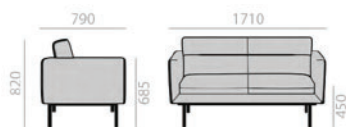

SF0726

2-seater sofa with upholstered seat and backrest and 4 steel legs finished in polished chrome, white or black.

Sofa 2-Sitzer, Sitz und Rückenlehne gepolstert, 4-Fussgestell aus Stahlrohr. Ausführung glanzverchromt, weiss oder schwarz.

	COM cm. per unit	COL m2
1 units	980	19,2
10 units or more	980	

1,26 m3
40,9 kg
x1

USB charging system upcharge
Aufpreis für USB-Ladesystem

Polished chrome upcharge and steel colors
Aufpreis für Glanzverchromt oder in anderen Stahlfarben sein