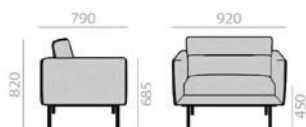

BU0728

Lounge chair with upholstered seat and backrest and 4 steel legs finished in polished chrome, white or black.

Sessel, Sitz und Rückenlehne gepolstert, 4-Fussgestell aus Stahlrohr. Ausführung glanzverchromt, weiss oder schwarz.

	COM cm. per unit	COL m2
1 units	750	14,7
10 units or more	750	

0,71 m3
28,5 kg
x1

USB charging system upcharge
Aufpreis für USB-Ladesystem

Polished chrome upcharge and steel colors
Aufpreis für Glanzverchromt oder in anderen Stahlfarben sein