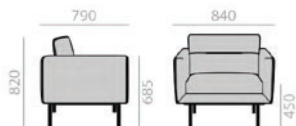

BU0725

Lounge chair with upholstered seat and backrest and 4 steel legs finished in polished chrome, white or black.

Sessel, Sitz und Rückenlehne gepolstert, 4-Fussgestell aus Stahlrohr. Ausführung glanzverchromt, weiss oder schwarz.