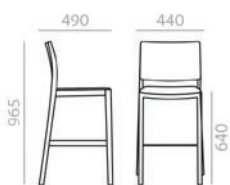

	COM cm. per unit	COL m2
1 units	53	0,75
10 units or more	30	

0,35 m3
32,8 kg
x4

6
12

SO2755

Stackable armchair with upholstered seat, beech plywood backrest and solid beech wood frame.

Stapelbarer Armlehnstuhl mit gepolsterter Sitzfläche und Rückenlehne aus Buchensperrholz. Gestell aus massivem Bucheholz.

	COM cm. per unit	COL m ²
1 units	53	0,75
10 units or more	30	

- 0,35 m³
- 17,6 kg
- x2
- 6
- 6

BQ2756

Barstool with beech plywood board seat and backrest and solid beech wood frame.

Barhocker mit Sitzfläche und Rückenlehne aus Buchenschichtholz, Gestell aus massivem Buchenholz.

- 0,28 m³
- 8,3 kg
- x1

BQ2757

Counter stool with beech plywood board seat and backrest and solid beech wood frame.

Küchenhocker mit Sitzfläche und Rückenlehne aus Buchenschichtholz, Gestell aus massivem Buchenholz.