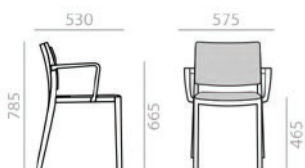

SI2750

Stackable chair with beech plywood board seat and backrest and solid beech wood frame.

Stapelbarer Stuhl mit Sitzfläche und Rückenlehne aus Buchenschichtholz, Gestell aus massivem Buchenholz.

0,35 m3
29,6 kg
x4

8
12

SO2751

Stackable armchair with beech plywood board seat and backrest and solid beech wood frame.

Stapelbarer Armlehnstuhl mit Sitzfläche und Rückenlehne aus Buchenschichtholz, Gestell aus massivem Buchenholz.

0,33 m3
16 kg
x2

6
6

SI2752

Stackable chair with upholstered seat and backrest and solid beech wood frame.

Stapelbarer Stuhl mit gepolsterter Sitzfläche und Rückenlehne, Gestell aus massivem Buchenholz.

	COM cm. per unit	COL m2
1 units	56	1,25
10 units or more	50	

0,35 m3
36 kg
x4

6
12

SO2753

Stackable armchair with upholstered seat and backrest and solid beech wood frame.

Stapelbarer Armlehnstuhl mit gepolsterter Sitzfläche und Rückenlehne, Gestell aus massivem Buchenholz.