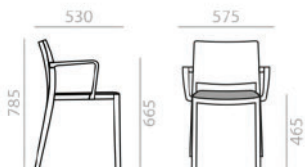

0,33 m3
16 kg
x2

6
6

SI2752

Stackable chair with upholstered seat and backrest and solid beech wood frame.

Stapelbarer Stuhl mit gepolsterter Sitzfläche und Rückenlehne, Gestell aus massivem Buchenholz.

	COM cm. per unit	COL m2
1 units	56	1,25
10 units or more	50	

0,35 m3
36 kg
x4

6
12

SO2753

Stackable armchair with upholstered seat and backrest and solid beech wood frame.

Stapelbarer Armlehnstuhl mit gepolsterter Sitzfläche und Rückenlehne, Gestell aus massivem Buchenholz.

	COM cm. per unit	COL m2
1 units	56	1,25
10 units or more	50	

0,35 m3
19,2 kg
x2

6
6

SI2754

Stackable chair with upholstered seat, beech plywood backrest and solid beech wood frame.

Stapelbarer Stuhl mit gepolsterter Sitzfläche und Rückenlehne aus Buchensperrholz. Gestell aus massivem Bucheholz.

	COM cm. per unit	COL m2
1 units	53	0,75
10 units or more	30	

0,35 m3
32,8 kg
x4

6
12

SO2755

Stackable armchair with upholstered seat, beech plywood backrest and solid beech wood frame.

Stapelbarer Armlehnstuhl mit gepolsterter Sitzfläche und Rückenlehne aus Buchensperrholz. Gestell aus massivem Bucheholz.