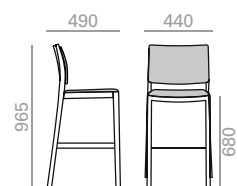

	COM cm. per unit	COL m ²
1 units	53	0,75
10 units or more	30	

- 0,35 m³
- 17,6 kg
- x2
- 6
- 6

BQ2756

Barstool with beech plywood board seat and backrest and solid beech wood frame.

Barhocker mit Sitzfläche und Rückenlehne aus Buchenschichtholz, Gestell aus massivem Buchenholz.

- 0,28 m³
- 8,3 kg
- x1

BQ2757

Counter stool with beech plywood board seat and backrest and solid beech wood frame.

Küchenhocker mit Sitzfläche und Rückenlehne aus Buchenschichtholz, Gestell aus massivem Buchenholz.

- 0,24 m³
- 7,5 kg
- x1

BQ2760

Barstool with upholstered seat and backrest and solid beech wood frame.

Barhocker mit gepolsterter Sitzfläche und Rückenlehne, Gestell aus massivem Buchenholz.

	COM cm. per unit	COL m ²
1 units	55	1
10 units or more	46	

- 0,28 m³
- 11 kg
- x1

BQ2761

Counter stool with upholstered seat and backrest and solid beech wood frame.

Küchenhocker mit gepolsterter Sitzfläche und Rückenlehne, Gestell aus massivem Buchenholz.

	COM cm. per unit	COL m ²
1 units	55	1
10 units or more	46	