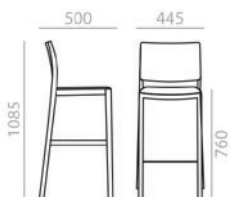

	COM cm. per unit	COL m2
1 units	56	1,25
10 units or more	50	

0,35 m3
19,2 kg
x2

6
6

SI2754

Stackable chair with upholstered seat, beech plywood backrest and solid beech wood frame.

Stapelbarer Stuhl mit gepolsterter Sitzfläche und Rückenlehne aus Buchensperrholz. Gestell aus massivem Bucheholz.

	COM cm. per unit	COL m2
1 units	53	0,75
10 units or more	30	

0,35 m3
32,8 kg
x4

6
12

SO2755

Stackable armchair with upholstered seat, beech plywood backrest and solid beech wood frame.

Stapelbarer Armlehnstuhl mit gepolsterter Sitzfläche und Rückenlehne aus Buchensperrholz. Gestell aus massivem Bucheholz.

	COM cm. per unit	COL m ²
1 units	53	0,75
10 units or more	30	

- 0,35 m³
- 17,6 kg
- x2
- 6
- 6

BQ2756

Barstool with beech plywood board seat and backrest and solid beech wood frame.

Barhocker mit Sitzfläche und Rückenlehne aus Buchenschichtholz, Gestell aus massivem Buchenholz.