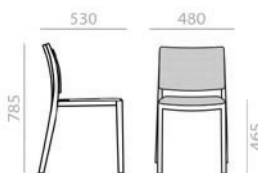

SI2750

Stackable chair with beech plywood board seat and backrest and solid beech wood frame.

Stapelbarer Stuhl mit Sitzfläche und Rückenlehne aus Buchenschichtholz, Gestell aus massivem Buchenholz.

0,35 m3
29,6 kg
x4

8
12

SO2751

Stackable armchair with beech plywood board seat and backrest and solid beech wood frame.

Stapelbarer Armlehnstuhl mit Sitzfläche und Rückenlehne aus Buchenschichtholz, Gestell aus massivem Buchenholz.

0,33 m3
16 kg
x2

6
6

SI2752

Stackable chair with upholstered seat and backrest and solid beech wood frame.

Stapelbarer Stuhl mit gepolsterter Sitzfläche und Rückenlehne, Gestell aus massivem Buchenholz.

	COM cm. per unit	COL m2
1 units	56	1,25
10 units or more	50	