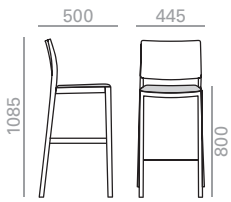

- 0,28 m³
- 8,3 kg
- x1

BQ2757

Counter stool with beech plywood board seat and backrest and solid beech wood frame.

Küchenhocker mit Sitzfläche und Rückenlehne aus Buchenschichtholz, Gestell aus massivem Buchenholz.

- 0,24 m³
- 7,5 kg
- x1

BQ2760

Barstool with upholstered seat and backrest and solid beech wood frame.

Barhocker mit gepolsterter Sitzfläche und Rückenlehne, Gestell aus massivem Buchenholz.

	COM cm. per unit	COL m ²
1 units	55	1
10 units or more	46	

- 0,28 m³
- 11 kg
- x1

BQ2761

Counter stool with upholstered seat and backrest and solid beech wood frame.

Küchenhocker mit gepolsterter Sitzfläche und Rückenlehne, Gestell aus massivem Buchenholz.

	COM cm. per unit	COL m ²
1 units	55	1
10 units or more	46	

- 0,26 m³
- 9,1 kg
- x1

BQ2758

 Barstool with upholstered seat, beech plywood backrest and solid beech wood frame.
Barhocker mit gepolsterter Sitzfläche und Rückenlehne aus Buchensperrholz. Gestell aus massivem Bucheholz.