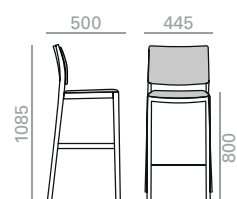

	COM cm. per unit	COL m ²
1 units	53	0,75
10 units or more	30	

- 0,35 m³
- 17,6 kg
- x2
- 6
- 6

BQ2756

Barstool with beech plywood board seat and backrest and solid beech wood frame.

Barhocker mit Sitzfläche und Rückenlehne aus Buchenschichtholz, Gestell aus massivem Buchenholz.

- 0,28 m³
- 8,3 kg
- x1

BQ2757

Counter stool with beech plywood board seat and backrest and solid beech wood frame.

Küchenhocker mit Sitzfläche und Rückenlehne aus Buchenschichtholz, Gestell aus massivem Buchenholz.

- 0,24 m³
- 7,5 kg
- x1

BQ2760

Barstool with upholstered seat and backrest and solid beech wood frame.

Barhocker mit gepolsterter Sitzfläche und Rückenlehne, Gestell aus massivem Buchenholz.

	COM cm. per unit	COL m ²
1 units	55	1
10 units or more	46	