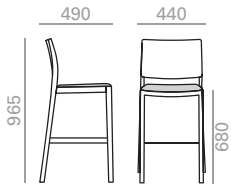

- 0,28 m³
- 11 kg
- x1

BQ2761

Counter stool with upholstered seat and backrest and solid beech wood frame.

Küchenhocker mit gepolsterter Sitzfläche und Rückenlehne, Gestell aus massivem Buchenholz.

	COM cm. per unit	COL m ²
1 units	55	1
10 units or more	46	

- 0,26 m³
- 9,1 kg
- x1

BQ2758

 Barstool with upholstered seat, beech plywood backrest and solid beech wood frame.
Barhocker mit gepolsterter Sitzfläche und Rückenlehne aus Buchensperrholz. Gestell aus massivem Bucheholz.

	COM cm. per unit	COL m2
1 units	55	1
10 units or more	30	

 0,34 m3
 11 kg
 x1

BQ2759

 Counter stool with upholstered seat, beech plywood backrest and solid beech wood frame.
Küchenhocker mit gepolsterter Sitzfläche und Rückenlehne aus Buchensperrholz. Gestell aus massivem Bucheholz.