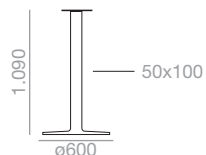

Dual 60

Maximum table top 900x900 / ø900. Minimum table top 520x520 / ø550. Estimated table base assembly time 3 minutes. The price of the unassembled table bases applies only to orders greater than 10 units.

Maximale Grösse der Tischplatte 900x900 / ø900. Minimum Grösse der Tischplatte 520x520 / ø550. Geschätzte Montagezeit 3 Minuten pro Fussgestell. Der Preis der unmontierten Tischuntergestellen gilt nur für Bestellungen ab 10 Stück.

BM4375

Polished aluminium Poliertes Alu

Assembled Montiert
Unassembled Unmontiert

0'43 m3
28 kg
x1
1 box / karton

BM4376

Matte white or black / Matt Weiss Matt Schwarz

Assembled Montiert
Unassembled Unmontiert

Unassembled
Unmontiert
0'07 m3
x1