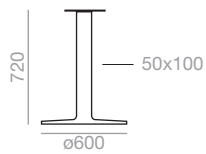

Dual 60

Maximum table top 1200x1200 / ø1200. Minimum table top 520x520 / ø550. Estimated table base assembly time 3 minutes. The price of the unassembled table bases applies only to orders greater than 10 units.

Maximale Grösse der Tischplatte 1200x1200 / ø1200. Minimum Grösse der Tischplatte 520x520 / ø550. Geschätzte Montagezeit 3 Minuten pro Fussgestell. Der Preis der unmontierten Tischuntergestellen gilt nur für Bestellungen ab 10 Stück.

BM3355

Polished aluminium Poliertes Alu

Assembled Montiert
Unassembled Unmontiert

0'29 m3
26 kg
x1
1 box / karton

BM3356

Matte white or black / Matt Weiss Matt Schwarz

Assembled Montiert
Unassembled Unmontiert

Unassembled
Unmontiert
0'07 m3
x1