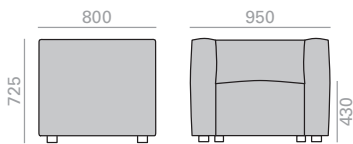

BU0320

Lounge chair with upholstered seat and back.
Sessel, Sitz un Rücken gepolstert.

	COM cm. per unit	COL m2
1 units	530	10,5
10 units or more	520	

0,64 m3
 32,8 kg
 x1

USB charging system
upcharge
Aufpreis für USB-
Ladesystem