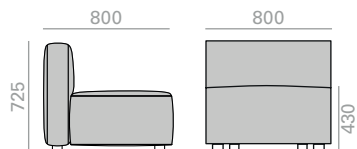

BU0320

Lounge chair with upholstered seat and back.
Sessel, Sitz un Rücken gepolstert.

	COM cm. per unit	COL m2
1 units	530	10,5
10 units or more	520	

0,64 m3
 32,8 kg
 x1

USB charging system
upcharge
Aufpreis für USB-
Ladesystem

SF0300

Sofa with upholstered seat and back.
Sofa mit gepolsterter Sitzfläche und Rückenlehne.

	COM cm. per unit	COL m2
1 units	270	5,5
10 units or more	230	

0,45 m3
 20,2 kg
 x1

SF0301

Sofa with upholstered seat and back. Wider version.
Sofa mit gepolsterter Sitzfläche und Rückenlehne. Breite Version.

	COM cm. per unit	COL m2
1 units	270	5,5
10 units or more	250	

0,54 m3
 31,9 kg
 x1

SF0302

Corner sofa (right side) with upholstered seat and back.
Ecksofa (rechte Seite) mit gepolsterter Sitzfläche und Rückenlehne.

	COM cm. per unit	COL m2
1 units	370	7,5
10 units or more	360	

0,54 m3
 34,1 kg
 x1

USB charging system
upcharge
Aufpreis für USB-
Ladesystem

SF0304

Corner sofa (left side) with upholstered seat and back.
Ecksofa (linke Seite) mit gepolsterter Sitzfläche und Rückenlehne.