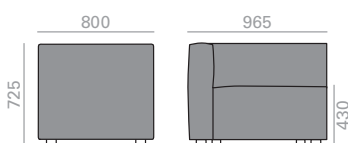

	COM cm. per unit	COL m2
1 units	270	5,5
10 units or more	250	

0,54 m3
 31,9 kg
 x1

SF0302

Corner sofa (right side) with upholstered seat and back.
Ecksofa (rechte Seite) mit gepolsterter Sitzfläche und Rückenlehne.

	COM cm. per unit	COL m2
1 units	370	7,5
10 units or more	360	

0,54 m3
 34,1 kg
 x1

USB charging system
upcharge
Aufpreis für USB-
Ladesystem

SF0304

Corner sofa (left side) with upholstered seat and back.
Ecksofa (linke Seite) mit gepolsterter Sitzfläche und Rückenlehne.

	COM cm. per unit	COL m2
1 units	370	7,5
10 units or more	360	

0,54 m3
 34,1 kg
 x1

USB charging system
upcharge
Aufpreis für USB-Ladesystem

SF0303

Corner sofa (right side) with upholstered seat and back.
Wider version.
Ecksofa (rechte Seite) mit gepolsterter Sitzfläche und Rückenlehne. Breite Version.