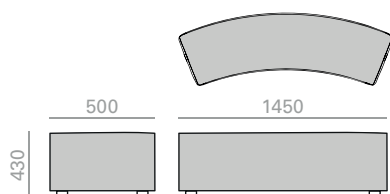

	COM cm. per unit	COL m2
1 units	210	5
10 units or more	180	

0,38 m3
 24 kg
 x1

ME0315

Beistelltisch aus Eichenholz.
Oak occasional table.

1 m3
 0,9 kg
 x1

ME0316

Beistelltisch aus Nussbaum.
Walnut occasional table.