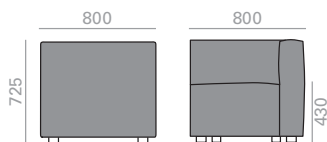

SF0300

Sofa with upholstered seat and back.
Sofa mit gepolsterter Sitzfläche und Rückenlehne.

	COM cm. per unit	COL m2
1 units	270	5,5
10 units or more	230	

0,45 m3
 20,2 kg
 x1

SF0301

Sofa with upholstered seat and back. Wider version.
Sofa mit gepolsterter Sitzfläche und Rückenlehne. Breite Version.

	COM cm. per unit	COL m2
1 units	270	5,5
10 units or more	250	

0,54 m3
 31,9 kg
 x1

SF0302

Corner sofa (right side) with upholstered seat and back.
Ecksofa (rechte Seite) mit gepolsterter Sitzfläche und Rückenlehne.

	COM cm. per unit	COL m2
1 units	370	7,5
10 units or more	360	

0,54 m3
 34,1 kg
 x1

USB charging system
upcharge
Aufpreis für USB-
Ladesystem

SF0304

Corner sofa (left side) with upholstered seat and back.
Ecksofa (linke Seite) mit gepolsterter Sitzfläche und Rückenlehne.

	COM cm. per unit	COL m2
1 units	370	7,5
10 units or more	360	

0,54 m3
 34,1 kg
 x1

USB charging system
upcharge
Aufpreis für USB-Ladesystem

SF0303

Corner sofa (right side) with upholstered seat and back.
Wider version.
Ecksofa (rechte Seite) mit gepolsterter Sitzfläche und Rückenlehne. Breite Version.