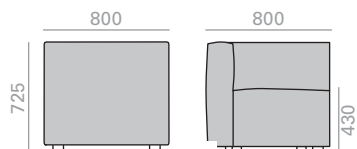

BU0320

Lounge chair with upholstered seat and back.
Sessel, Sitz un Rücken gepolstert.

	COM cm. per unit	COL m2
1 units	530	10,5
10 units or more	520	

0,64 m3
 32,8 kg
 x1

USB charging system
upcharge
Aufpreis für USB-
Ladesystem

SF0300

Sofa with upholstered seat and back.
Sofa mit gepolsterter Sitzfläche und Rückenlehne.

	COM cm. per unit	COL m2
1 units	270	5,5
10 units or more	230	

0,45 m3
 20,2 kg
 x1

SF0301

Sofa with upholstered seat and back. Wider version.
Sofa mit gepolsterter Sitzfläche und Rückenlehne. Breite Version.

	COM cm. per unit	COL m2
1 units	270	5,5
10 units or more	250	

0,54 m3
 31,9 kg
 x1

SF0302

Corner sofa (right side) with upholstered seat and back.
Ecksofa (rechte Seite) mit gepolsterter Sitzfläche und Rückenlehne.