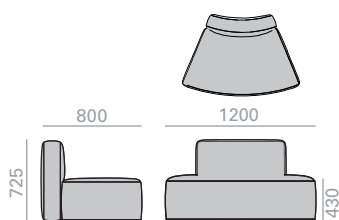

SF0360

Curved modular sofa with upholstered seat and backrest. Open curved version.

Gebogenes ModulSofa mit gepolsterter Sitzfläche und Rückenlehne. Offene Kurve.

	COM cm. per unit	COL m2
1 units	360	7,25
10 units or more	320	

0,86 m3
48,7 kg
x1