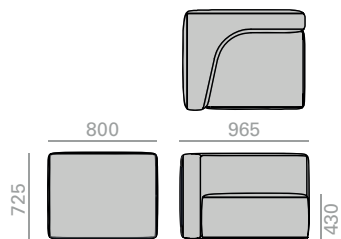

	COM cm. per unit	COL m2
1 units	420	8,5
10 units or more	390	

0,86 m3
 54,65 kg
 x1

SF0362

Modular corner sofa (left side) with upholstered seat and backrest.
Modulares Ecksofa (linke Seite) mit gepolsterter Sitzfläche und Rückenlehne.

	COM cm. per unit	COL m2
1 units	390	7,75
10 units or more	380	

0,63 m3
 31,6 kg
 x1

USB charging system
upcharge
Aufpreis für USB-
Ladesystem

SF0363

Modular corner sofa (right side) with upholstered seat and backrest.
Modulares Ecksofa (rechte Seite) mit gepolsterter Sitzfläche und Rückenlehne.