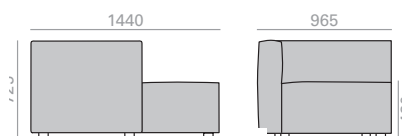

	COM cm. per unit	COL m2
1 units	420	8,5
10 units or more	410	

0,65 m3
 36,2 kg
 x1

USB charging system
upcharge
Aufpreis für USB-Ladesystem

SF0305

Corner sofa (left side) with upholstered seat and back.
Wider version.
Ecksofa (linke Seite) mit gepolsterter Sitzfläche und Rückenlehne. Breite Version.

	COM cm. per unit	COL m2
1 units	420	8,5
10 units or more	410	

0,65 m3
 36,2 kg
 x1

USB charging system
upcharge
Aufpreis für USB-Ladesystem

SF0306

Corner sofa with chaise lounge (right side) and upholstered seat and back.
Ecksofa mit Chaise Longue (rechte Seite) und gepolsterter Sitzfläche und Rückenlehne.

	COM cm. per unit	COL m2
1 units	420	8,5
10 units or more	410	

0,95 m3
 49,6 kg
 x1

SF0309

Corner sofa with chaise lounge (left side) and upholstered seat and back. Wider version.

Ecksofa mit Chaise Longue (linke Seite) und gepolsterter Sitzfläche und Rückenlehne. Breite Version.

	COM cm. per unit	COL m2
1 units	440	8,75
10 units or more	430	

1,21 m3
 59 kg
 x1

SF0307

Corner sofa with chaise lounge (right side) and upholstered seat and back. Wider version.

Ecksofa mit Chaise Longue (rechte Seite) und gepolsterter Sitzfläche und Rückenlehne. Breite Version.