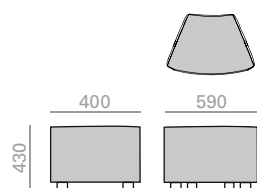

RS0369

Upholstered curved ottoman.
Gebogener Hocker, gepolstert.

	COM cm. per unit	COL m2
1 units	110	2,25
10 units or more	90	

0,13 m3
 8,4 kg
 x1