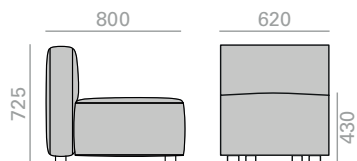

BU0320

Lounge chair with upholstered seat and back.
Sessel, Sitz un Rücken gepolstert.

	COM cm. per unit	COL m2
1 units	530	10,5
10 units or more	520	

0,64 m3
 32,8 kg
 x1

USB charging system
upcharge
Aufpreis für USB-
Ladesystem

SF0300

Sofa with upholstered seat and back.
Sofa mit gepolsterter Sitzfläche und Rückenlehne.

	COM cm. per unit	COL m2
1 units	270	5,5
10 units or more	230	

0,45 m3
 20,2 kg
 x1

SF0301

Sofa with upholstered seat and back. Wider version.
Sofa mit gepolsterter Sitzfläche und Rückenlehne. Breite Version.