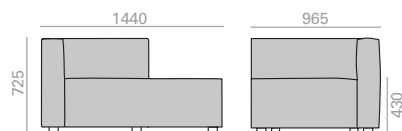

	COM cm. per unit	COL m2
1 units	370	7,5
10 units or more	360	

0,54 m3
 34,1 kg
 x1

USB charging system
upcharge
Aufpreis für USB-Ladesystem

SF0303

Corner sofa (right side) with upholstered seat and back.
Wider version.
Ecksofa (rechte Seite) mit gepolsterter Sitzfläche und Rückenlehne. Breite Version.

	COM cm. per unit	COL m2
1 units	420	8,5
10 units or more	410	

0,65 m3
 36,2 kg
 x1

USB charging system
upcharge
Aufpreis für USB-Ladesystem

SF0305

Corner sofa (left side) with upholstered seat and back.
Wider version.
Ecksofa (linke Seite) mit gepolsterter Sitzfläche und Rückenlehne. Breite Version.

	COM cm. per unit	COL m2
1 units	420	8,5
10 units or more	410	

0,65 m3
 36,2 kg
 x1

USB charging system
upcharge
Aufpreis für USB-Ladesystem

SF0306

Corner sofa with chaise lounge (right side) and upholstered seat and back.
Ecksofa mit Chaise Longue (rechte Seite) und gepolsterter Sitzfläche und Rückenlehne.

	COM cm. per unit	COL m2
1 units	420	8,5
10 units or more	410	

0,95 m3
 49,6 kg
 x1

SF0309

Corner sofa with chaise lounge (left side) and upholstered seat and back. Wider version.

Ecksofa mit Chaise Longue (linke Seite) und gepolsterter Sitzfläche und Rückenlehne. Breite Version.