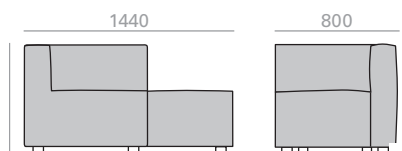

	COM cm. per unit	COL m2
1 units	420	8,5
10 units or more	410	

0,65 m3
 36,2 kg
 x1

USB charging system
upcharge
Aufpreis für USB-Ladesystem

SF0306

Corner sofa with chaise lounge (right side) and upholstered seat and back.
Ecksofa mit Chaise Longue (rechte Seite) und gepolsterter Sitzfläche und Rückenlehne.

	COM cm. per unit	COL m2
1 units	420	8,5
10 units or more	410	

0,95 m3
 49,6 kg
 x1

SF0309

Corner sofa with chaise lounge (left side) and upholstered seat and back. Wider version.

Ecksofa mit Chaise Longue (linke Seite) und gepolsterter Sitzfläche und Rückenlehne. Breite Version.

	COM cm. per unit	COL m2
1 units	440	8,75
10 units or more	430	

1,21 m3
 59 kg
 x1

SF0307

Corner sofa with chaise lounge (right side) and upholstered seat and back. Wider version.

Ecksofa mit Chaise Longue (rechte Seite) und gepolsterter Sitzfläche und Rückenlehne. Breite Version.

	COM cm. per unit	COL m2
1 units	440	8,75
10 units or more	430	

1,21 m3
 59 kg
 x1

SF0308

Corner sofa with chaise lounge (left side) and upholstered seat and back.

Ecksofa mit Chaise Longue (linke Seite) und gepolsterter Sitzfläche und Rückenlehne.