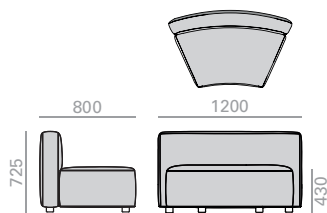

	COM cm. per unit	COL m2
1 units	440	8,75
10 units or more	430	

1,21 m3
 59 kg
 x1

SF0307

Corner sofa with chaise lounge (right side) and upholstered seat and back. Wider version.

Ecksofa mit Chaise Longue (rechte Seite) und gepolsterter Sitzfläche und Rückenlehne. Breite Version.

	COM cm. per unit	COL m2
1 units	440	8,75
10 units or more	430	

1,21 m3
 59 kg
 x1

SF0308

Corner sofa with chaise lounge (left side) and upholstered seat and back.

Ecksofa mit Chaise Longue (linke Seite) und gepolsterter Sitzfläche und Rückenlehne.

	COM cm. per unit	COL m2
1 units	420	8,5
10 units or more	410	

0,95 m3
 49,6 kg
 x1

SF0360

Curved modular sofa with upholstered seat and backrest. Open curved version.

Gebogenes ModulSofa mit gepolsterter Sitzfläche und Rückenlehne. Offene Kurve.

	COM cm. per unit	COL m2
1 units	360	7,25
10 units or more	320	

0,86 m3
 48,7 kg
 x1

SF0361

Curved modular sofa with upholstered seat and backrest.
Closed curved version.
Gebogenes ModulSofa mit gepolsterter Sitzfläche und Rückenlehne. Geschlossene Kurve.