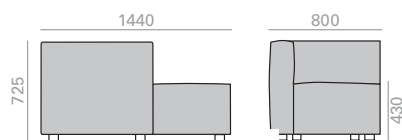

	COM cm. per unit	COL m2
1 units	370	7,5
10 units or more	360	

0,54 m3
 34,1 kg
 x1

USB charging system
upcharge
Aufpreis für USB-
Ladesystem

SF0304

Corner sofa (left side) with upholstered seat and back.
Ecksofa (linke Seite) mit gepolsterter Sitzfläche und Rückenlehne.

	COM cm. per unit	COL m2
1 units	370	7,5
10 units or more	360	

0,54 m3
 34,1 kg
 x1

USB charging system
upcharge
Aufpreis für USB-Ladesystem

SF0303

Corner sofa (right side) with upholstered seat and back.
Wider version.
Ecksofa (rechte Seite) mit gepolsterter Sitzfläche und Rückenlehne. Breite Version.

	COM cm. per unit	COL m2
1 units	420	8,5
10 units or more	410	

0,65 m3
 36,2 kg
 x1

USB charging system
upcharge
Aufpreis für USB-Ladesystem

SF0305

Corner sofa (left side) with upholstered seat and back.
Wider version.
Ecksofa (linke Seite) mit gepolsterter Sitzfläche und Rückenlehne. Breite Version.

	COM cm. per unit	COL m2
1 units	420	8,5
10 units or more	410	

0,65 m3
 36,2 kg
 x1

USB charging system
upcharge
Aufpreis für USB-Ladesystem

SF0306

Corner sofa with chaise lounge (right side) and upholstered seat and back.
Ecksofa mit Chaise Longue (rechte Seite) und gepolsterter Sitzfläche und Rückenlehne.