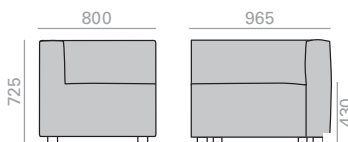

	COM cm. per unit	COL m2
1 units	370	7,5
10 units or more	360	

0,54 m3
 34,1 kg
 x1

USB charging system
upcharge
Aufpreis für USB-
Ladesystem

SF0304

Corner sofa (left side) with upholstered seat and back.
Ecksofa (linke Seite) mit gepolsterter Sitzfläche und Rückenlehne.

	COM cm. per unit	COL m2
1 units	370	7,5
10 units or more	360	

0,54 m3
 34,1 kg
 x1

USB charging system
upcharge
Aufpreis für USB-Ladesystem

SF0303

Corner sofa (right side) with upholstered seat and back.
Wider version.
Ecksofa (rechte Seite) mit gepolsterter Sitzfläche und Rückenlehne. Breite Version.

	COM cm. per unit	COL m2
1 units	420	8,5
10 units or more	410	

0,65 m3
 36,2 kg
 x1

USB charging system
upcharge
Aufpreis für USB-Ladesystem

SF0305

Corner sofa (left side) with upholstered seat and back.
Wider version.
Ecksofa (linke Seite) mit gepolsterter Sitzfläche und Rückenlehne. Breite Version.

	COM cm. per unit	COL m2
1 units	420	8,5
10 units or more	410	

0,65 m3
 36,2 kg
 x1

USB charging system
upcharge
Aufpreis für USB-Ladesystem

SF0306

Corner sofa with chaise lounge (right side) and upholstered seat and back.
Ecksofa mit Chaise Longue (rechte Seite) und gepolsterter Sitzfläche und Rückenlehne.