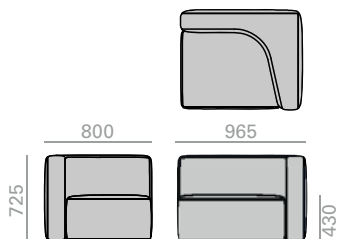

SF0362

Modular corner sofa (left side) with upholstered seat and backrest.
Modulares Ecksofa (linke Seite) mit gepolsterter Sitzfläche und Rückenlehne.

	COM cm. per unit	COL m2
1 units	390	7,75
10 units or more	380	

0,63 m3
 31,6 kg
 x1

USB charging system
upcharge
Aufpreis für USB-
Ladesystem