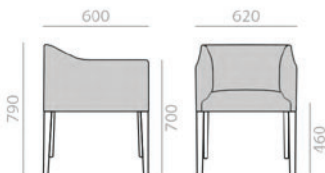

SF1266

 3-seater sofa with upholstered seat and back and 4 solid beech wood legs.
Sofa 3-Sitzer, Sitz und Rücken gepolstert, 4-Fussgestell aus massiver Buche.

	COM cm. per unit	COL m2
1 units	560	11
10 units or more	560	

 1,18 m3
 30,4 kg
 x1

SERIE 600
Matte lacquered and premium upcharge
Aufpreis für Matt-und Premiumlackierung

SERIE 800
Bright lacquered upcharge
Aufpreis für Glanzlackierung

SO1267

 Armchair with upholstered seat and backrest and 4 solid beech wood legs. Optional 4 casters.
Armlehnstuhl mit gepolsterter Sitzfläche und Rückenlehne. Vierfüssgestell aus massivem Buchenholz. Optional vier Rollen.