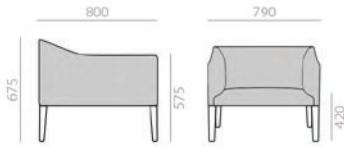

BU1264

 Lounge chair with upholstered seat and back and 4 solid beech wood legs.
Sessel, Sitz und Rücken gepolstert, 4-Fussgestell aus massiver Buche.

	COM cm. per unit	COL m2
1 units	380	7,4
10 units or more	380	

 0,53 m3
 15,1 kg
 x1

SERIE 600
Matte lacquered and premium upcharge
Aufpreis für Matt-und Premiumlackierung

SERIE 800
Bright lacquered upcharge
Aufpreis für Glanzlackierung

SF1265

 2-seater sofa with upholstered seat and back and 4 solid beech wood legs.
Sofa 2-Sitzer, Sitz und Rücken gepolstert, 4-Fussgestell aus massiver Buche.