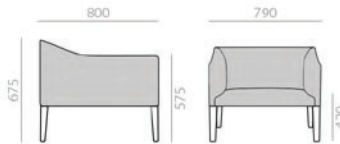

BU1277

Lounge chair with upholstered seat and back and 4 injected aluminum legs base finished in polished aluminum, white or black.

Sessel, Sitz und Rücken gepolstert, 4-Fussgestell aus Aluminium verfügbar in Alu poliert, weiss oder schwarz.

	COM cm. per unit	COL m2
1 units	180	3,75
10 units or more	160	

0,48 m3
16,9 kg
x1