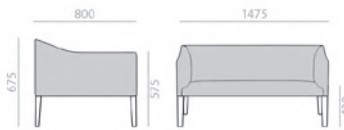

BU1264

 Lounge chair with upholstered seat and back and 4 solid beech wood legs.
Sessel, Sitz und Rücken gepolstert, 4-Fussgestell aus massiver Buche.

	COM cm. per unit	COL m2
1 units	380	7,4
10 units or more	380	

 0,53 m3
 15,1 kg
 x1

SERIE 600
Matte lacquered and premium upcharge
Aufpreis für Matt-und Premiumlackierung

SERIE 800
Bright lacquered upcharge
Aufpreis für Glanzlackierung

SF1265

 2-seater sofa with upholstered seat and back and 4 solid beech wood legs.
Sofa 2-Sitzer, Sitz und Rücken gepolstert, 4-Fussgestell aus massiver Buche.