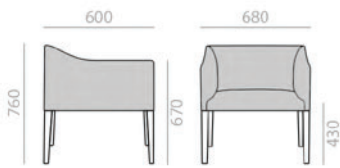

Casters upcharge
Aufpreis für Rollen

Buche
Beech

Measures + 5 mm.
Masse + 5 mm.

SO1274

Armchair with upholstered seat and backrest and 4 solid beech wood legs. Wider version. Optional 4 casters.
 Armlehnstuhl mit gepolsterter Sitzfläche und Rückenlehne. Vierfüssgestell aus massivem Buchenholz. Breite Version. Optional vierRolle .

Casters upcharge
 Aufpreis für Rollen

BU1276

Lounge chair with upholstered seat and backrest and 4-legs solid beech wood frame.
 Armlehnsessel mit gepolsterter Sitzfläche und Rückenlehne. Vierfüssgestell aus massivem Buchenholz.