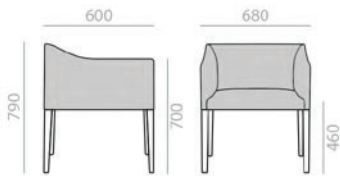

 1,18 m3
 30,4 kg
 x1

SERIE 600
Matte lacquered and premium upcharge
Aufpreis für Matt-und Premiumlackierung

SERIE 800
Bright lacquered upcharge
Aufpreis für Glanzlackierung

SO1267

 Armchair with upholstered seat and backrest and 4 solid beech wood legs. Optional 4 casters.
Armlehnstuhl mit gepolsterter Sitzfläche und Rückenlehne. Vierfüssgestell aus massivem Buchenholz. Optional vier Rollen.

Casters upcharge
Aufpreis für Rollen

Buche
Beech

Measures + 5 mm.
Masse + 5 mm.

SO1274

Armchair with upholstered seat and backrest and 4 solid beech wood legs. Wider version. Optional 4 casters.
 Armlehnstuhl mit gepolsterter Sitzfläche und Rückenlehne. Vierfüssgestell aus massivem Buchenholz. Breite Version. Optional vierRolle .