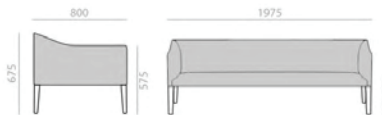

SF1266

3-seater sofa with upholstered seat and back and 4 solid beech wood legs.
Sofa 3-Sitzer, Sitz und Rücken gepolstert, 4-Fussgestell aus massiver Buche.

	COM cm. per unit	COL m2
1 units	560	11
10 units or more	560	

1,18 m3
 30,4 kg
 x1

SERIE 600
Matte lacquered and premium upcharge
Aufpreis für Matt-und Premiumlackierung

SERIE 800
Bright lacquered upcharge
Aufpreis für Glanzlackierung