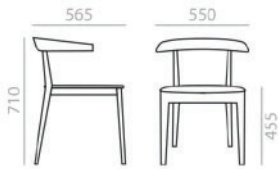

SI0905

Chair with solid beech wood backrest and frame and oak board seat.

Stuhl mit Sitzfläche aus Eichenschichtholz. Rückenlehne und Gestell aus massivem Buchenholz.

0,26 m3

6,1 kg

x1

SERIE 600

Matte lacquered and premium upcharge
Aufpreis für Matt-und Premiumlackierung