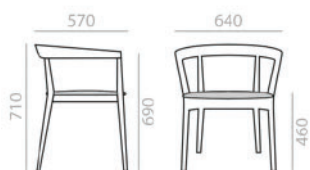

SO0908

Armchair with solid beech wood backrest and frame and upholstered seat. Wider version.
Armlehnstuhl, Sitzfläche gepolstert, Rückenlehne und Gestell aus massivem Buchenholz. Breite Version.

	COM cm. per unit	COL m2
1 units	69	1,5
10 units or more	34	

0,34 m3
11 kg
x1

SERIE 600
Matte lacquered and premium upcharge
Aufpreis für Matt-und Premiumlackierung

SERIE 800
Bright lacquered upcharge
Aufpreis für Glanzlackierung