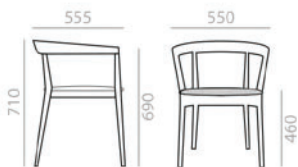

SO0902

Armchair with solid beech wood backrest and frame and oak board seat.

Armlehnstuhl mit Sitzfläche aus Eichenschichtholz. Rückenlehne und Gestell aus massivem Buchenholz

0,26 m3

8,9 kg

x1

SERIE 600

Matte lacquered and premium upcharge
Aufpreis für Matt-und Premiumlackierung

SERIE 800

Bright lacquered upcharge
Aufpreis für Glanzlackierung

SO0903

Armchair with solid beech wood backrest and frame and upholstered seat.

Armlehnstuhl, Sitzfläche gepolstert, Rückenlehne und Gestell aus massivem Buchenholz.