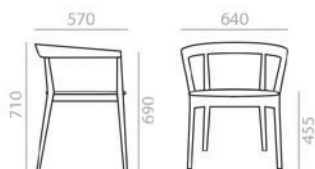

SO0907

Armchair with solid beech wood backrest and frame and oak board seat. Wider version.
Armlehnstuhl mit Sitzfläche aus Eichenschichtholz. Rückenlehne und Gestell aus massivem Buchenholz. Breite Version.

0,34 m3
10,3 kg
x1

SERIE 600
Matte lacquered and premium upcharge
Aufpreis für Matt-und Premiumlackierung

SERIE 800
Bright lacquered upcharge
Aufpreis für Glanzlackierung