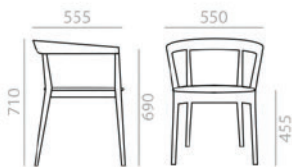

SI0905

Chair with solid beech wood backrest and frame and oak board seat.

Stuhl mit Sitzfläche aus Eichenschichtholz. Rückenlehne und Gestell aus massivem Buchenholz.

0,26 m3

6,1 kg

x1

SERIE 600

Matte lacquered and premium upcharge
Aufpreis für Matt-und Premiumlackierung

SERIE 800

Bright lacquered upcharge
Aufpreis für Glanzlackierung

SI0906

Chair with solid beech wood backrest and frame and upholstered seat.

Stuhl mit gepolsteter Sitzfläche. Rückenlehne und Gestell aus massivem Buchenholz.

	COM cm. per unit	COL m2
1 units	65	1,25
10 units or more	33	

0,26 m3

9,5 kg

x1

SERIE 600

Matte lacquered and premium upcharge
Aufpreis für Matt-und Premiumlackierung

SERIE 800

Bright lacquered upcharge
Aufpreis für Glanzlackierung

SO0902

Armchair with solid beech wood backrest and frame and oak board seat.

Armlehnstuhl mit Sitzfläche aus Eichenschichtholz. Rückenlehne und Gestell aus massivem Buchenholz

0,26 m3

8,9 kg

x1

SERIE 600

Matte lacquered and premium upcharge
Aufpreis für Matt-und Premiumlackierung