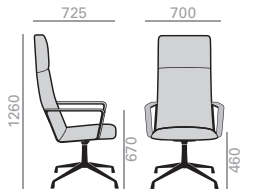

Stuhl, hohe Rückenlehne mit gepolsterter Sitzfläche und Rückenlehne und drehbarer 5-Sternfuss auf Rollen höhenverstellbar. Ausführung Alu poliert, weiss oder schwarz. Verfügbare Optionen: Kippmechanik und Rückenlehne aus Nussbaum. Seat height range: 450-570 mm.

Armlehnstuhl, mittel hohe Rückenlehne mit gepolsterter Sitzfläche. Armlehnen aus Alu mit gepolsterter Armauflage. 5-Sternfuss auf Rollen höhenverstellbar. Ausführung Alu poliert, weiss oder schwarz. Verfügbare Optionen: Kippmechanik und Rückenlehne aus Nussbaum. Height ranges: seat 450-570 mm./arms 670-790 mm.

0,6 m3
21 kg
x1

Tilting mechanism upcharge
Aufpreis für Kippmechanismus

Walnut back upcharge
Aufpreis für Rückenlehne in Nussbaum

SO1585

High back armchair with upholstered shell, aluminum arms with upholstered top face and aluminum swivel 4-star base with self-return system and finished in polished aluminum, white or black. Additional options include: tilting mechanism and back finished in walnut veneer.