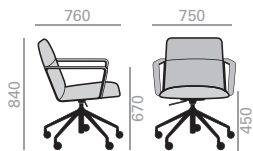

0,47 m3
21,3 kg
x1

Tilting mechanism upcharge
Aufpreis für Kippmechanismus

Walnut back upcharge
Aufpreis für Rückenlehne in Nussbaum

SO1575

Low back armchair with upholstered shell, aluminum arms with upholstered top face and aluminum central base with 5 casters, swivel and pneumatic height adjustment. Available in polished aluminum, white or black. Additional options include tilting mechanism and back finished in walnut veneer. Height ranges: seat 450-570 mm./arms 670-790 mm.

Armlehnstuhl, niedrige Rückenlehne mit gepolsterter Sitzfläche. Armlehnen aus Alu mit gepolsterter Armauflage. 5-Sternfuss auf Rolle höhenverstellbar. Ausführung Alu poliert, weiss oder schwarz. Verfügbare Optionen: Kippmechanik und Rückenlehne aus Nussbaum. Height ranges: seat 450-570 mm./arms 670-790 mm.