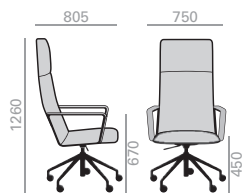

Stuhl, hohe Rückenlehne mit gepolsterter Sitzfläche und Rückenlehne und drehbarer 5-Sternfuss auf Rollen höhenverstellbar. Ausführung Alu poliert, weiss oder schwarz. Verfügbare Optionen: Kippmechanik und Rückenlehne aus Nussbaum. Seat height range: 450-570 mm.

Armlehnstuhl, mittel hohe Rückenlehne mit gepolsterter Sitzfläche. Armlehnen aus Alu mit gepolsterter Armauflage. 5-Sternfuss auf Rollen höhenverstellbar. Ausführung Alu poliert, weiss oder schwarz. Verfügbare Optionen: Kippmechanik und Rückenlehne aus Nussbaum. Height ranges: seat 450-570 mm./arms 670-790 mm.

0,68 m3
27 kg
x1

Tilting mechanism upcharge
Aufpreis für Kippmechanismus

Walnut back upcharge
Aufpreis für Rückenlehne in Nussbaum

SO1587

High back armchair with upholstered shell, aluminum arms with upholstered top face and aluminum central base with 5 casters, swivel and pneumatic height adjustment. Available in polished aluminum, white or black. Additional options include: tilting mechanism and back finished in walnut veneer. Height ranges: seat 450-570 mm./arms 670-790 mm.

Armlehnstuhl, hohe Rückenlehne mit gepolsterter Sitzfläche. Armlehnen aus Alu mit gepolsterter Armauflage. 5-Sternfuss auf Rollen hö enverstellbar. Ausführung Alu poliert, weiss oder schwarz. Verfügbare Optionen: Kippmechanik und Rückenlehne aus Nussbaum. Height ranges: seat 450-570 mm./arms 670-790 mm.