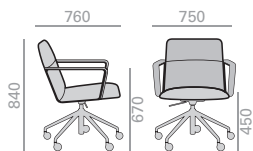

Armlehnstuhl, niedrige Rückenlehne mit gepolsterter Sitzfläche. Armlehnen aus Alu mit gepolsterter Armauflage. 5-Sternfuss auf Rolle höhenverstellbar. Ausführung Alu poliert, weiss oder schwarz. Verfügbare Optionen: Kippmechanik und Rückenlehne aus Nussbaum. Height ranges: seat 450-570 mm./arms 670-790 mm.

0,49 m3
19,8 kg
x1

Tilting mechanism upcharge
Aufpreis für Kippmechanismus

Walnut back upcharge
Aufpreis für Rückenlehne in Nussbaum

SO1577

Low back armchair with upholstered shell, aluminum arms with upholstered top face and Eco thermo-polymer central base with 5 casters swivel and pneumatic height adjustment, finished in black. Additional options include: tilting mechanism and back finished in walnut veneer. Height ranges: seat 450-570 mm./arms 670-790 mm.

Armlehnstuhl, niedrige Rückenlehne mit gepolsterter Sitzfläche. Armlehnen aus Alu mit gepolsterter Armauflage. 5-Sternfuss auf Rolle aus Eco Terpolymer, höhenverstellbar. Ausführung schwarz. Verfügbare Optionen: Kippmechanik und Rückenlhne aus Nussbaum. Height ranges: seat 450-570 mm./arms 670-790 mm.