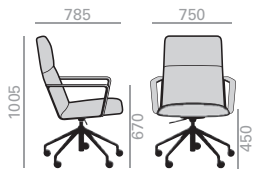

0,55 m3
23,5 kg
x1

Tilting mechanism upcharge
Aufpreis für Kippmechanismus

Walnut back upcharge
Aufpreis für Rückenlehne in Nussbaum

SO1581

Intermediate back armchair with upholstered shell, aluminum arms with upholstered top face and aluminum central base with 5 casters, swivel and pneumatic height adjustment. Available in polished aluminum, white or black. Additional options include: tilting mechanism and back finished in walnut veneer. Height ranges: seat 450-570 mm./arms 670-790 mm.

Armlehnstuhl, mittel hohe Rückenlehne mit gepolsterter Sitzfläche. Armlehnen aus Alu mit gepolsterter Armauflage. 5-Sternfuss auf Rollen höhenverstellbar. Ausführung Alu poliert, weiss oder schwarz. Verfügbare Optionen: Kippmechanik und Rückenlehne aus Nussbaum. Height ranges: seat 450-570 mm./arms 670-790 mm.