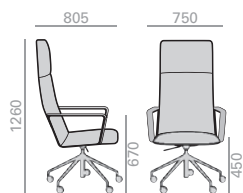

SO1589

High back armchair with upholstered shell, aluminum arms with upholstered top face and Eco thermo-polymer central base with 5 caster, swivel and pneumatic height adjustment, finished in black. Additional options include: tilting mechanism and back finished in walnut veneer. Height ranges: seat 450-570 mm./arms 670-790 mm.

Armlehnstuhl, hohe Rückenlehne mit gepolsterter Sitzfläche. Armlehnen aus Alu mit gepolsterter Armauflage. 5-Sternfuss auf Rollen au Eco Terpolymer, höhenverstellbar. Ausführung schwarz. Verfügbare Optionen: Kippmechanik und Rückenlehne aus Nussbaum. Height ranges: seat 450-570 mm./arms 670-790 mm.

COM cm. per unit	COL m2

0,84 m3
24,5 kg
x1

Fully upholstered Gepolsterter Sitzschale		
1 units	155	3,25
10 units or more	155	

Walnut back Nussbaum Rückenlehne		
1 units	150	3
10 units or more	140	

Tilting mechanism
upcharge
Aufpreis für
Kippmechanismus

Walnut back
upcharge
Aufpreis für
Rückenlehne in
Nussbaum

Glides for central base. Gleiter. Für Mittelfussgestelle

Use/Gebrauch	Reference/Artikelnummer	Material/Material
Hard floors. Hartböden	TS0550	Plastic (PE). Kunststoffgleiter
Wooden and delicated floors. Zu empfehlen für empfindliche Böden.	TS0551	Plastic (PE) with felt. Filzgleiter
Mats/carpet floors. Teppichboden/ Teppich.	TS0552	Metal. Metall.

The indicated price is for glides placed on chairs. To order loose parts, please ask to our Sales Department.

Der in aufgeführte Preis ist für Stühle inklusive Gleiter. Für Aufträge loser Gleiter, setzen Sie sich bitte mit unserer Vertriebsabteilung in Verbindung.