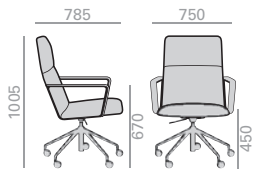

Armlehnstuhl, mittel hohe Rückenlehne mit gepolsterter Sitzfläche. Armlehnen aus Alu mit gepolsterter Armauflage. 5-Sternfuss auf Rollen höhenverstellbar. Ausführung Alu poliert, weiss oder schwarz. Verfügbare Optionen: Kippmechanik und Rückenlehne aus Nussbaum. Height ranges: seat 450-570 mm./arms 670-790 mm.

0,61 m3
22 kg
x1

Tilting mechanism upcharge
Aufpreis für Kippmechanismus

Walnut back upcharge
Aufpreis für Rückenlehne in Nussbaum

SO1583

Intermediate back armchair with upholstered shell, aluminum arms with upholstered top face and Eco thermo-polymer central base with 5 casters, swivel and pneumatic height adjustment, finished in black. Additional options include: tilting mechanism and back finished in walnut veneer. Height ranges: seat 450-570 mm./arms 670-790 mm.

Armlehnstuhl, mittel hohe Rückenlehne mit gepolsterter Sitzfläche. Armlehnen aus Alu mit gepolsterter Armauflage. 5-Sternfuss auf Rollen aus Eco Terpolymer, höhenverstellbar. Ausführung schwarz. Verfügbare Optionen: Kippmechanik und Rückenlehne aus Nussbaum. Height ranges: seat 450-570 mm./arms 670-790 mm.