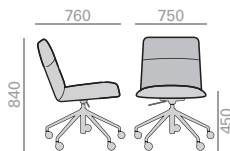

Stuhl, niedrige Rückenlehne mit gepolsterter Sitzfläche und Rückenlehne und drehbarer 5-Sternfuss auf Rollen höhenverstellbar. Ausführung Alu poliert, weiss oder schwarz. Verfügbare Optionen: Kippmechanik und Rückenlehne aus Nussbaum. Seat height range: 450-570 mm.

COM cm. per unit	COL m2
------------------	--------

Fully upholstered Gepolsterter Sitzschale

1 units	140	3
10 units or more	120	

Walnut back Nussbaum Rückenlehne

1 units	115	2,5
10 units or more	110	

0,42 m3
16,3 kg
x1

Tilting mechanism upcharge
Aufpreis für Kippmechanismus

Walnut back upcharge
Aufpreis für Rückenlehne in Nussbaum

SI1565

Low back chair with upholstered shell and Eco thermo-polymer central base with 5 casters, swivel and pneumatic height adjustment, finished in black. Additional options include: tilting mechanism and back finished in walnut veneer. Seat height range: 450-570 mm.

Stuhl, niedrige Rückenlehne mit gepolsterter Sitzfläche und 5-Sternfuss auf Rollen aus Eco Terpolymer, höhenverstellbar. Ausführung schwarz. Verfügbare Optionen: Kippmechanik und Rückenlehne aus Nussbaum. Seat height range: 450-570 mm.