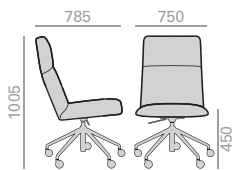

Stuhl, mittel hohe Rückenlehne mit gepolsterter Sitzfläche und Rückenlehne und drehbarer 5-Sternfuss auf Rollen höhenverstellbar. Ausführung Alu poliert, weiss oder schwarz. Verfügbare Optionen: Kippmechanik und Rückenlehne aus Nussbaum. Seat height range: 450-570 mm.

COM cm. per unit	COL m2
------------------	--------

0,51 m3
18,5 kg
x1

Fully upholstered Gepolsterter Sitzschale		
1 units	150	3
10 units or more	130	

Walnut back Nussbaum Rückenlehne		
1 units	125	2,5
10 units or more	120	

Tilting mechanism upcharge
Aufpreis für Kippmechanismus

Walnut back upcharge
Aufpreis für Rückenlehne in Nussbaum

SI1568

Intermediate back chair with upholstered shell and Eco thermo-polymer central base with 5 casters, swivel and pneumatic height adjustment, finished in black. Additional options include: tilting mechanism and back finished in walnut veneer. Seat height range: 450-570 mm.

Stuhl, mittel hohe Rückenlehne mit gepolsterter Sitzfläche und 5-Sternfuss auf Rollen aus Eco Terpolymer, höhenverstellbar. Ausführung schwarz. Verfügbare Optionen: Kippmechanik und Rückenlehne aus Nussbaum. Seat height range: 450-570 mm.