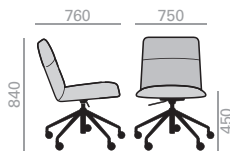

Stuhl, niedrige Rückenlehne mit gepolsterter Sitzfläche und Rückenlehne und drehbarer 4-Sternfuss aus Alu, mit Rückkehrmechanik. Ausführung in Alu poliert, weiss oder schwarz. Verfügbare Optionen: Kippmechanik und Rückenlehne aus Nussbaum.

COM cm. per unit	COL m2
------------------	--------

Fully upholstered Gepolsterter Sitzschale

1 units	140	3
10 units or more	120	

Walnut back Nussbaum Rückenlehne

1 units	115	2,5
10 units or more	110	

0,47 m3
17,8 kg
x1

Tilting mechanism upcharge
Aufpreis für Kippmechanismus

Walnut back upcharge
Aufpreis für Rückenlehne in Nussbaum

SI1564

Low back chair with upholstered shell and aluminum central base with 5 casters, swivel and pneumatic height adjustment. Available in polished aluminum, white or black. Additional options include: tilting mechanism and back finished in walut veneer. Seat height range: 450-570 mm.

Stuhl, niedrige Rückenlehne mit gepolsterter Sitzfläche und Rückenlehne und drehbarer 5-Sternfuss auf Rollen höhenverstellbar. Ausführung Alu poliert, weiss oder schwarz. Verfügbare Optionen: Kippmechanik und Rückenlehne aus Nussbaum. Seat height range: 450-570 mm.