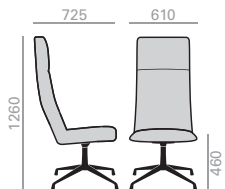

SI1569

High back chair with upholstered shell and aluminum swivel 4-star base with self-return system and finished in polished aluminum, white or black. Additional options include: tilting mechanism and back finished in walnut veneer.

Stuhl, hohe Rückenlehne mit gepolsterter Sitzfläche und Rückenlehne und drehbarer 4-Sternfuss aus Alu, mit Rückkehrmechanik. Ausführung in Alu poliert, weiss oder schwarz. Verfügbare Optionen: Kippmechanik und Rückenlehne aus Nussbaum.

COM cm. per unit	COL m2

0,6 m3
23,5 kg
x1

Fully upholstered Gepolsterter Sitzschale		
1 units	160	3,25
10 units or more	160	

Walnut back Nussbaum Rückenlehne		
1 units	150	3
10 units or more	140	

Tilting mechanism upcharge
Aufpreis für Kippmechanismus

Walnut back upcharge
Aufpreis für Rückenlehne in Nussbaum