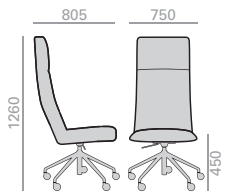

Tilting mechanism upcharge
Aufpreis für Kippmechanismus

Walnut back upcharge
Aufpreis für Rückenlehne in Nussbaum

SI1570

High back chair with upholstered shell and aluminum central base with 5 casters, swivel and pneumatic height adjustment. Available in polished aluminum, white or black. Additional options include: tilting mechanism and back finished in walnut veneer. Seat height range: 450-570 mm.

Stuhl, hohe Rückenlehne mit gepolsterter Sitzfläche und Rückenlehne und drehbarer 5-Sternfuss auf Rollen höhenverstellbar. Ausführung Alu poliert, weiss oder schwarz. Verfügbare Optionen: Kippmechanik und Rückenlehne aus Nussbaum. Seat height range: 450-570 mm.

COM cm. per unit	COL m2
------------------	--------

0,76 m3
22 kg
x1

Fully upholstered Gepolsterter Sitzschale		
1 units	160	3,25
10 units or more	160	

Walnut back Nussbaum Rückenlehne		
1 units	150	3
10 units or more	140	

Tilting mechanism upcharge
Aufpreis für Kippmechanismus

Walnut back upcharge
Aufpreis für Rückenlehne in Nussbaum

SI1571

High back chair with upholstered shell and Eco thermo-polymer central base with 5 casters, swivel and pneumatic height adjustment, finished in black. Additional options include: tilting mechanism and back finished in walnut veneer. Seat height range: 450-570 mm.