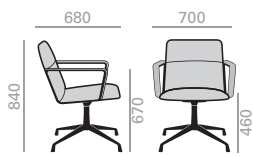

Stuhl, hohe Rückenlehne mit gepolsterter Sitzfläche und Rückenlehne und drehbarer 5-Sternfuss auf Rollen höhenverstellbar. Ausführung Alu poliert, weiss oder schwarz. Verfügbare Optionen: Kippmechanik und Rückenlehne aus Nussbaum. Seat height range: 450-570 mm.

Stuhl, hohe Rückenlehne mit gepolsterter Sitzfläche und 5-Sternfuss auf Rollen aus Eco Terpolymer, höhenverstellbar. Ausführung schw rz. Verfügbare Optionen: Kippmechanik und Rückenlehne aus Nussbaum. Seat height range: 450-570 mm.

0,76 m3
21 kg
x1

Tilting mechanism upcharge
Aufpreis für Kippmechanismus

Walnut back upcharge
Aufpreis für Rückenlehne in Nussbaum

SO1573

Low back armchair with upholstered shell, aluminum arms with upholstered top face and aluminum swivel 4-star base with self-return system and finished in polished aluminum, white or black. Additional options include: tilting mechanism and back finished in walnut veneer.

Armlehnstuhl, niedrige Rückenlehne mit gepolsterter Sitzfläche. Armlehnen aus Alu mit gepolsterter Armauflage. Drehbarer 4-Sternfuss aus Alu, mit Rückkehrmechanik. Ausführung in Alu poliert, weiss oder schwarz. Verfügbare Optionen: Kippmechanik und Rückenlehne aus Nussbaum.