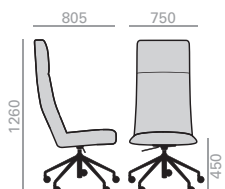

Stuhl, mittel hohe Rückenlehne mit gepolsterter Sitzfläche und Rückenlehne und drehbarer 5-Sternfuss auf Rollen höhenverstellbar. Ausführung Alu poliert, weiss oder schwarz. Verfügbare Optionen: Kippmechanik und Rückenlehne aus Nussbaum. Seat height range: 450-570 mm.

COM cm. per unit	COL m2
------------------	--------

0,6 m3
23,5 kg
x1

Fully upholstered Gepolsterter Sitzschale		
1 units	160	3,25
10 units or more	160	

Walnut back Nussbaum Rückenlehne		
1 units	150	3
10 units or more	140	

Tilting mechanism upcharge
Aufpreis für Kippmechanismus

Walnut back upcharge
Aufpreis für Rückenlehne in Nussbaum

SI1570

High back chair with upholstered shell and aluminum central base with 5 casters, swivel and pneumatic height adjustment. Available in polished aluminum, white or black. Additional options include: tilting mechanism and back finished in walnut veneer. Seat height range: 450-570 mm.

Stuhl, hohe Rückenlehne mit gepolsterter Sitzfläche und Rückenlehne und drehbarer 5-Sternfuss auf Rollen höhenverstellbar. Ausführung Alu poliert, weiss oder schwarz. Verfügbare Optionen: Kippmechanik und Rückenlehne aus Nussbaum. Seat height range: 450-570 mm.