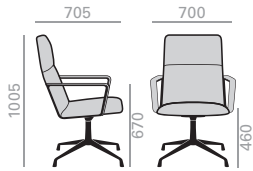

Stuhl, mittel hohe Rückenlehne mit gepolsterter Sitzfläche und Rückenlehne und drehbarer 5-Sternfuss auf Rollen höhenverstellbar. Ausführung Alu poliert, weiss oder schwarz. Verfügbare Optionen: Kippmechanik und Rückenlehne aus Nussbaum. Seat height range: 450-570 mm.

Stuhl, hohe Rückenlehne mit gepolsterter Sitzfläche und Rückenlehne und drehbarer 5-Sternfuss auf Rollen höhenverstellbar. Ausführung Alu poliert, weiss oder schwarz. Verfügbare Optionen: Kippmechanik und Rückenlehne aus Nussbaum. Seat height range: 450-570 mm.

Armlehnstuhl, niedrige Rückenlehne mit gepolsterter Sitzfläche. Armlehnen aus Alu mit gepolsterter Armauflage. 5-Sternfuss auf Rolle aus Eco Terpolymer, höhenverstellbar. Ausführung schwarz. Verfügbare Optionen: Kippmechanik und Rückenlhne aus Nussbaum. Height ranges: seat 450-570 mm./arms 670-790 mm.

0,49 m3
18,8 kg
x1

Tilting mechanism upcharge
Aufpreis für Kippmechanismus

Walnut back upcharge
Aufpreis für Rückenlehne in Nussbaum

SO1579

Intermediate back armchair with upholstered shell, aluminum arms with upholstered top face and aluminum swivel 4-star base with self-return system and finished in polished aluminum, white or black. Additional options include: tilting mechanism and back finished in walnut veneer.