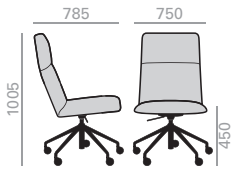

Stuhl, niedrige Rückenlehne mit gepolsterter Sitzfläche und 5-Sternfuss auf Rollen aus Eco Terpolymer, höhenverstellbar. Ausführung schwarz. Verfügbare Optionen: Kippmechanik und Rückenlehne aus Nussbaum. Seat height range: 450-570 mm.

COM cm. per unit	COL m2
------------------	--------

Fully upholstered Gepolsterter Sitzschale

1 units	150	3
10 units or more	130	

Walnut back Nussbaum Rückenlehne

1 units	125	2,5
10 units or more	120	

0,5 m3
20 kg
x1

Tilting mechanism upcharge
Aufpreis für Kippmechanismus

Walnut back upcharge
Aufpreis für Rückenlehne in Nussbaum

SI1567

Intermediate back chair with upholstered shell and aluminum central base with 5 casters, swivel and pneumatic height adjustment. Finished in polished aluminum, white or black. Additional options include: tilting mechanism and back finished in walnut veneer. Seat height range: 450-570 mm.

Stuhl, mittel hohe Rückenlehne mit gepolsterter Sitzfläche und Rückenlehne und drehbarer 5-Sternfuss auf Rollen höhenverstellbar. Ausführung Alu poliert, weiss oder schwarz. Verfügbare Optionen: Kippmechanik und Rückenlehne aus Nussbaum. Seat height range: 450-570 mm.