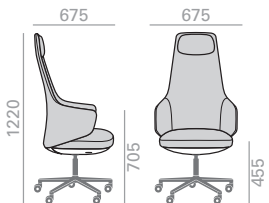

SO2299

High-backed armchair with upholstered shell and central 5-wheeled thermopolymer swivel base with tilting system, height adjustable and finished in polished aluminum, white or black finish. Available options: Walnut wood on the exterior of the backrest and a head cushion.

Armlehnstuhl mit hoher Rückenlehne, gepolsterter Sitzschale und zentralem Drehfuß, mit Kippmechanismus, aus Eco-Thermopolymer mit 5 Rollen, höhenverstellbar und schwarz Farbe. Optional: Rückenlehne aus Walnussholz und Kopfkissen.

COM cm. per unit	COL m2

Fully upholstered Gepolsterter Sitzschale

1 units	167	3,5
10 units or more	167	

Walnut back Nussbaum Rückenlehne

1 units	96	2
10 units or more	69	

0,19 m3
24,3 kg
x1