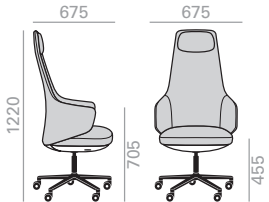

SO2298

High-backed armchair with upholstered shell and central 5-wheeled aluminum swivel base with tilting system, height adjustable and finished in polished aluminum, white or black finish. Available options: Walnut wood on the exterior of the backrest and a head cushion.

Armlehnstuhl mit hoher Rückenlehne, gepolsterter Sitzschale und zentral drehbares Fuß, mit Rückkehrmechanismus, 5 Rollen höhenverstellbar und in weißes oder schwarzes Aluminium poliert. Optional: Rückenlehne aus Walnussholz und Kopfkissen.

COM cm. per unit	COL m2

Fully upholstered Gepolsterter Sitzschale

1 units	167	3,5
10 units or more	167	

Walnut back Nussbaum Rückenlehne

1 units	96	2
10 units or more	69	

0,22 m3
25,2 kg
x1