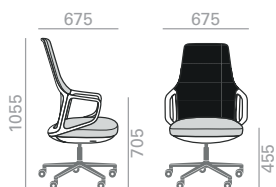

Sessel mit mittlerer Rückenlehne, mit gepolsterter Sitzfläche und Rückenlehne aus Tech Stoff verfügbar. Zentrales Gestell drehbar mit Kippmechanismus, 5-Stern-Untergestell mit Rollen, höhenverstellbar. Verfügbar in poliertem Aluminium, weiß oder schwarz.

COM cm. per unit	COL m2
---------------------	-----------

Upholstered seat Gepolsterter Sitzfläche

1 units	70	1,5
10 units or more	70	

0,57 m3

25 kg

x1

SO2293

Armchair with intermediate backrest with upholstered seat, backrest in technical fabric and central swivel base, with tilting system, in Eco thermopolymer with 5 wheels, adjustable in height and black finish.

Sessel mit mittlerer Rückenlehne, mit gepolsterter Sitzfläche und Rückenlehne aus Tech Stoff verfügbar. Zentrales Gestell drehbar mit Kippmechanismus, 5-Stern-Untergestell aus ECO Thermopolymer mit Rollen, höhenverstellbar. Verfügbar in schwarz.