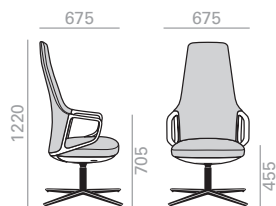

SO2288

High-back armchair with upholstered seat and backrest and central 4-star aluminum swivel base with return system available in polished aluminum, white or black finish. Available options: backrest in walnut wood and headboard cushion.

Sessel mit gepolstertem Sitz und Rücken mit hoher Rückenlehne. Sessel mit 4-Stern-Untergestell aus Aluminium, zentrales Gestell drehbar, mit Rückkehr-Mechanismus, verfügbar in poliertem Aluminium, weiß oder schwarz. Optional mit Rückenlehne aus Walnussho

COM cm. per unit	COL m²

0,66 m³
24,5 kg
x1

Fully upholstered Gepolsterter Sitzschale

1 units	160	3,25
10 units or more	160	

Headrest cushion Rückenlehne in Nussbaum

1 units	50	1
10 units or more	50