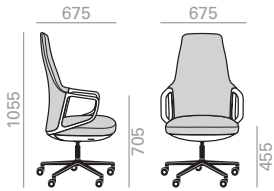

COM cm. per unit	COL m2
------------------	--------

Fully upholstered Gepolsterter Sitzschale		
1 units	140	3
10 units or more	140	

Walnut back Nussbaum Rückenlehne		
1 units	140	3
10 units or more	70	

0,57 m3
23,9 kg
x1

Walnut back upcharge
Aufpreis für Rückenlehne in Nussbaum

SO2286

Medium back armchair with upholstered seat and backrest and central swivel base, with tilting system, in aluminum with 5 wheels, adjustable in height and polished aluminum finish, white or black. Backrest option in walnut wood.

Sessel mit mittlerer Rückenlehne mit gepolstertem Sitz und Rückenlehne und drehbarem 5-Sternfuss aus Aluminium mit 5 Rollen, höhenverstellbar und aus poliertem Aluminium, weiß oder schwarz lackiert. Option auf eine Rückenlehne aus Nussbaumholz.