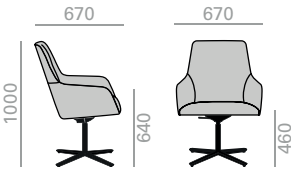

0,47 m3  
19,4 kg  
x1

SO1478

Intermediate back armchair with upholstered shell and aluminum central base with 5 casters, swivel and pneumatic height adjustmen. Available in polished aluminum, white or black. Additional options include: tilting mechanism and back finished in walnut veneer. Height ranges: seat 420-540 mm./arms 600-720 mm.

Armlehnstuhl, hohe Rückenlehne mit gepolsterter Sitzfläche und Rückenlehne. Fünf Sternfuss auf Rollen aus ECO Terpolymer, höhenverstellbar. Ausführung schwarz. Höhenverstellbar 120mm. Verfügbare Optionen: Rückenlehne aus Nussbaum. Height ranges: seat 420-540 mm./arms 600-720 mm.

0,66 m3  
20,2 kg  
x1

Tilting mechanism upcharge  
Aufpreis für Kippmechanismus

Walnut back upcharge  
Aufpreis für Rückenlehne in Nussbaum

SO1479

Wider version. Intermediate back armchair with upholstered seat and back and aluminum swivel 4-star base with self-return system and finished in polished aluminum, white or black. Additional options include: tilting mechanism and back finished in walnut veneer.

Breite Version. Armlehnstuhl, mittelhohe Rückenlehne mit gepolsterter Sitzfläche und Rückenlehne und drehbarer 4-Sternfuss mit Rückkehr-Mechanismus. Ausführung in poliertem Aluminium, weiss oder schwarz. Verfügbare Optionen: Kippmechanik und Rückenlehne aus Nussbaum. Breite Version.