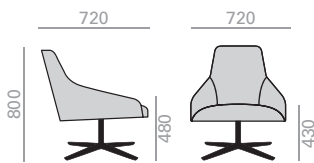

BU1490

Low back lounge chair with upholstered seat and back and a 4-star aluminum central swivel base, self-return system and finished in polished aluminum, white or black. Optional tilting mechanism and back finished in walnut veneer.

Sessel mit hoher Rückenlehne. Sitz und Rückenlehne gepolstert, drehbarer 4-Sternfuss mit Rückkehrmechanik. Ausführung Alu poliert, weiss oder schwarz. Verfügbare Optionen: Kippmechanik und Rückenlehne aus Nussbaum.

COM cm. per unit	COL m2

0,5 m3
22 kg
x1

Fully upholstered Gepolsterter Sitzschale

1 units	250	5
10 units or more	250	

Walnut back Nussbaum Rückenlehne

1 units	250	5
10 units or more	250	

Tilting mechanism
upcharge
Aufpreis für
Kippmechanismus

Walnut back
upcharge
Aufpreis für
Rückenlehne in
Nussbaum

Glides for 4 star aluminum central base. 4-Fussgestell aus Stahl.

Use/Gebrauch	Reference/Artikelnummer	Material/Material
Hard floors. Hartböden	TS0544	Plastic (PE). Kunststoffgleiter
Wooden and delicated floors. Zu empfehlen für empfindliche Böden.	TS0556	Plastic (PE) with felt. Filzgleiter
Mats/carpet floors. Teppichboden/ Teppich.	TS0557	No glide. Keine Gleiter.

The indicated price is for glides placed on chairs. To order loose parts, please ask to our Sales Department.

Der in aufgeführte Preis ist für Stühle inklusive Gleiter. Für Aufträge loser Gleiter, setzen Sie sich bitte mit unserer Vertriebsabteilung in Verbindung.

Casters. Rollen.

Standard.
Enthalten