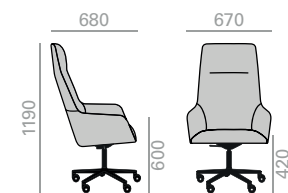

0,7 m3  
 22,6 kg  
 x1

Tilting mechanism  
upcharge  
Aufpreis für  
Kippmechanismus

Walnut back  
upcharge  
Aufpreis für  
Rückenlehne in  
Nussbaum

## SO1483

Wider version. High back armchair with upholstered seat and back and aluminum central base with 5 casters, swivel and pneumatic height adjustment. Available in polished aluminum, white or black. Additional options include: tilting mechanism and back finished in walnut veneer. Height ranges: seat 420-540 mm./arms 600-720 mm.

Breite Version. Armlehnstuhl, hohe Rückenlehne mit gepolsterter Sitzfläche und Rückenlehne und drehbarer 5-Sternfuss auf Rollen höhenverstellbar. Ausführung Alu poliert, weiss oder schwarz. Höhenverstellbar 120mm. Verfügbare Optionen: Kippmechanik und Rückenlehne aus Nussbaum. Breite Version. Height ranges: seat 420-540 mm./arms 600-720 mm.