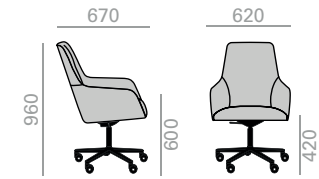

Armlehnstuhl, mittel hohe Rückenlehne mit gepolsterter Sitzfläche und Rückenlehne und drehbarer 4-Sternfuss mit Rückkehr- Mechanismu .Ausführung in poliertem Aluminium, weiss oder schwarz. Verfügbare Optionen: Kippmechanik und Rückenlehne aus Nussbaum.

COM cm. per unit	COL m2
------------------	--------

Fully upholstered Gepolsterter Sitzschale		
1 units	195	4
10 units or more	195	

Walnut back Nussbaum Rückenlehne		
1 units	150	3
10 units or more	150	

0,47 m3  
19,4 kg  
x1

SO1478

Intermediate back armchair with upholstered shell and aluminum central base with 5 casters, swivel and pneumatic height adjustmen. Available in polished aluminum, white or black. Additional options include: tilting mechanism and back finished in walnut veneer. Height ranges: seat 420-540 mm./arms 600-720 mm.

Armlehnstuhl, mittelhohe Rückenlehne mit gepolsterter Sitzfläche und Rückenlehne und drehbarer 5-Sternfuss auf Rollen höhenverstellbar. Ausführung Alu poliert, weiss oder schwarz. Verfügbare Optionen: Rückenlehne aus Nussbaum. Height ranges: seat 420-540 mm./arms 600-720 mm.