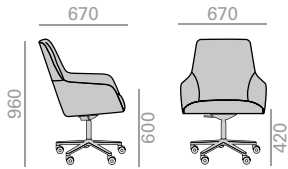

Breite Version. Armlehnstuhl, mittelhohe Rückenlehne mit gepolsterter Sitzfläche und Rückenlehne und drehbarer 5-Sternfuss auf Rollen höhenverstellbar. Ausführung Alu poliert, weiss oder schwarz. Höhenverstellbar 120mm. Verfügbare Optionen: Kippmechanik und Rückenlehne aus Nussbaum. Breite Version. Height ranges: seat 420-540 mm./arms 600-720 mm.

0,53 m3  
20 kg  
x1

Tilting mechanism upcharge  
Aufpreis für Kippmechanismus

Walnut back upcharge  
Aufpreis für Rückenlehne in Nussbaum

## SO1481

Wider version. Intermediate back armchair with upholstered seat and back and Eco thermo-polymer central base with 5 casters, swivel and pneumatic height adjustment, finished in black. Additional options include: tilting mechanism and back finished in walnut veneer. Height ranges: seat 420-540 mm./arms 600-720 mm.

Breite Version. Armlehnstuhl, mittelhohe Rückenlehne mit gepolsterter Sitzfläche und Rückenlehne. FünfSternfuss auf Rollen aus ECO Terpolymer, höhenverstellbar. Ausführung schwarz. Höhenverstellbar 120mm. Verfügbare Optionen: Kippmechanik und Rückenlehne aus Nussbaum. Breite Version. Height ranges: seat 420-540 mm./arms 600-720 mm.