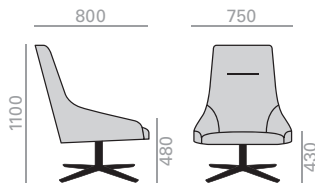

BU1489

High back lounge chair with upholstered seat and back and a 4-star aluminum central swivel base, self-return system and finished in polished aluminum, white or black. Optional tilting mechanism and back finished in walnut veneer.

Sessel mit Sitz und Rückenlehne gepolstert, drehbarer 4-Sternfuss mit Rückkehrmechanik. Ausführung Alu poliert, weiss oder schwarz. Verfügbare Optionen: Kippmechanik und Rückenlehne aus Nussbaum.

COM cm. per unit	COL m2

0,78 m3
21,8 kg
x1

Fully upholstered Gepolsterter Sitzschale

1 units	300	5,75
10 units or more	300	

Walnut back Nussbaum Rückenlehne

1 units	300	5,75
10 units or more	300	

Tilting mechanism
upcharge
Aufpreis für
Kippmechanismus

Walnut back
upcharge
Aufpreis für
Rückenlehne in
Nussbaum