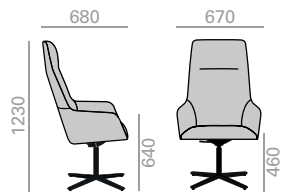

SO1482

Wider version. High back armchair with upholstered seat and back and aluminum swivel 4-star base with self-return system and finished in polished aluminum, white or black. Additional options include: tilting mechanism and back finished in walnut veneer.

Breite Version. Armlehnstuhl, hohe Rückenlehne mit gepolsterter Sitzfläche und Rückenlehne und drehbarer 4-Sternfuss mit Rückkehr-Mechanismus. Ausführung in poliertem Aluminium, weiss oder schwarz. Verfügbare Optionen: Kippmechanik und Rückenlehne aus Nussbaum. Breite Version.

COM cm. per unit	COL m2

Fully upholstered Gepolsterter Sitzschale		
1 units	245	5
10 units or more	245	

Walnut back Nussbaum Rückenlehne		
1 units	175	0
10 units or more	175	

0,7 m3
 22,6 kg
 x1

Tilting mechanism
upcharge
Aufpreis für
Kippmechanismus

Walnut back
upcharge
Aufpreis für
Rückenlehne in
Nussbaum