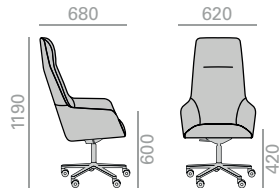

0,66 m3  
21,6 kg  
x1

SO1496

High back armchair with upholstered shell and aluminum central base with 5 casters, swivel and pneumatic height adjustment. Available in polished aluminum, white or black. Additional options include: tilting mechanism and back finished in walnut veneer. Height ranges: seat 420-540 mm./arms 600-720 mm.

Armlehnstuhl, hohe Rückenlehne mit gepolsterter Sitzfläche und Rückenlehne und drehbarer 4-Sternfuss mit Rückkehr-Mechanismus. Ausführung in poliertem Aluminium, weiss oder schwarz. Verfügbare Optionen: Kippmechanik und Rückenlehne aus Nussbaum. Height ranges: seat 420-540 mm./arms 600-720 mm.

0,66 m3  
21,2 kg  
x1

Tilting mechanism upcharge  
Aufpreis für Kippmechanismus

Walnut back upcharge  
Aufpreis für Rückenlehne in Nussbaum

SO1472

High back armchair with upholstered seat and back and Eco thermo-polymer central base with 5 casters, swivel and pneumatic height adjustment, finished in black. Additional options include: tilting mechanism and back finished in walnut veneer. Height ranges: seat 420-540 mm./arms 600-720 mm.

Armlehnstuhl, hohe Rückenlehne mit gepolsterter Sitzfläche und Rückenlehne. Fünf Sternfuss auf Rollen aus ECO Terpolymer, höhenverstellbar. Ausführung schwarz. Höhenverstellbar 120mm. Verfügbare Optionen: Rückenlehne aus Nussbaum. Height ranges: seat 420-540 mm./arms 600-720 mm.