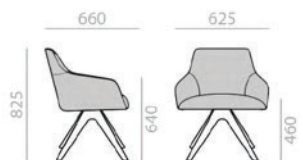

SO1533

Armchair with solid beech wood central swivel base and upholstered seat and backrest.

Armlehnstuhl, Sitz und Rückenlehne gepolstert, drehbarer 4-Sternfuss aus Holz.

	COM cm. per unit	COL m2
1 units	180	3,5
10 units or more	180	

0,39 m3
13,7 kg
x1

Matte lacquered and premium upcharge
Aufpreis für Matt- und Premiumlackierung

Bright lacquered upcharge
Aufpreis für Glanzlackierung