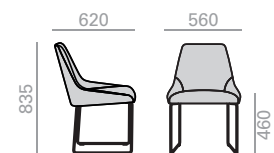

SI1553

Chair with upholstered seat and backrest, steel sled base finished in polished chrome, white or black.

Stuhl mit gepolsterter Sitzfläche und Rückenlehne. Kufenfuss aus Stahl. Ausführung Glanzverchromt, weiss oder schwarz.

	COM cm. per unit	COL m2
1 units	160	3,25
10 units or more	160	

0,32 m3
13,4 kg
x1