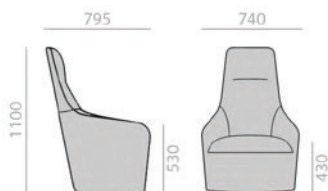

## BU1525

Low back lounge chair with upholstered seat and backrest and a 4 beech wood legs.

Sessel mit niedriger Rückenlehne. Sitz und Rückenlehne gepolstert, die Vierfüssgestell sind aus massivem Buchenholz.

## BU1530

High back lounge chair fully upholstered to the floor. Optional swivel base with self-return system.

Sessel mit hoher Rückenlehne. Vollgepolstert. Optional Drehbares Gestell mit Rückkehr-Mechanismu.