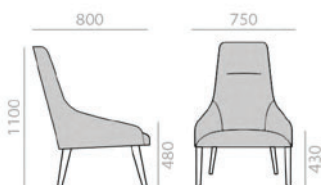

BU1522

High back lounge chair with upholstered seat and backrest and a 4-legs beech wood base.

Sessel mit hoher Rückenlehne. Sitz und Rückenlehne gepolstert, die Vierfüssgestell sind aus massivem Buchenholz.

	COM cm. per unit	COL m2
1 units	300	5,75
10 units or more	300	

0,78 m3
21,7 kg
x1

SERIE 600
Matte lacquered and premium upcharge
Aufpreis für Matt- und Premiumlackierung

SERIE 800
Bright lacquered upcharge
Aufpreis für Glanzlackierung

Buche
Beech

Measures +- 5 mm.
Masse +- 5 mm.