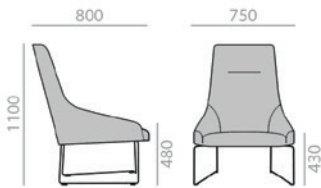

## BU1520

High back lounge chair with upholstered seat and backrest, and a four star aluminum central swivel base, self-return system and finished in polished aluminum, white or black. Optional tilting mechanism.

Sessel mit hoher Rückenlehne. Sitz und Rückenlehne gepolstert, 4-Sternfuss drehbar mit Rückkehrmechanik. Ausführung Alu poliert, weiss oder schwarz. Optional Kippende Version.

	COM cm. per unit	COL m2
1 units	300	5,75
10 units or more	300	

0,78 m3  
21,8 kg  
x1

Tilting mechanism upcharge  
Aufpreis für Kippmechanismus

Satellite auxiliary table upcharge  
Aufpreis für Beistelltisch beweglich

## BU1538

High back lounge chair with upholstered seat and backrest, steel sled base finished in polished chrome, white or black.

Sessel mit hoher Rückenlehne. Sitz und Rückenlehne. Kufengestell aus Stahl. Ausführung Glanzverchromt, weiss oder schwarz.