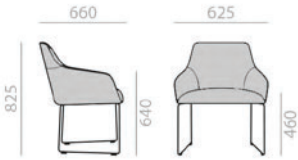

## SO1534

Armchair with upholstered seat and backrest and 4 solid beech wood legs.

Armlehnstuhl mit gepolsterter Sitzfläche und Rückenlehne. Vierfüßgestell aus massivem Buchenholz.

	COM cm. per unit	COL m2
1 units	180	3,5
10 units or more	180	

0,35 m3  
14,3 kg  
x1

Matte lacquered and premium upcharge  
Aufpreis für Matt- und Premiumlackierung

Bright lacquered upcharge  
Aufpreis für Glanzlackierung

SO1535

Armchair with upholstered seat and backrest, steel sled base finished in polished chrome, white or black.  
 Armlehnstuhl mit gepolsterter Sitzfläche und Rückenlehne. Kufengestell aus Stahl. Ausführung Glanzverchromt, weiss oder schwarz.

	COM cm. per unit	COL m2
1 units	180	3,5
10 units or more	180	

0,36 m3  
 15,5 kg  
 x1

SO1536

Armchair with upholstered seat and backrest and 4 steel legs finished in polished chrome, white or black.  
 Armlehnstuhl mit gepolsterter Sitzfläche und Rückenlehne. Vierfüssgestell aus Stahl. Ausführung Glanzverchromt, weiss oder schwarz

	COM cm. per unit	COL m2
1 units	180	3,5
10 units or more	180	

0,36 m3  
 13,4 kg  
 x1

SO1537

Armchair with upholstered seat and backrest and aluminum central base with 5 casters, swivel and pneumatic height adjustment. Available in polished aluminum, white or black. Height ranges: seat 420-540 mm./arms 600-720 mm.  
 Armlehnstuhl mit gepolsterter Sitzfläche und Rückenlehne. Fünf-Sternfuss auf Rollen aus Alu, höhenverstellbar. Ausführung Alu polier, weiss oder schwarz. Height ranges: seat 420-540 mm./arms 600-720 mm.