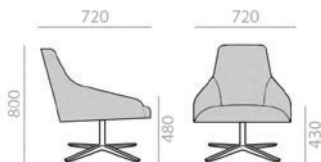

BU1523

Low back lounge chair with upholstered seat and backrest, and a fourstar aluminum central swivel base, self-return system and available in polished aluminum, white or black. Optional tilting mechanism.

Sessel mit niedriger Rückenlehne. Sitz und Rückenlehne gepolstert, drehbarer 4-Sternfuss mit Rückkehrmechanik. Ausführung Alu poliert weiss oder schwarz. Optional Kippende Version.

	COM cm. per unit	COL m2
1 units	250	5
10 units or more	250	

0,46 m3
22 kg
x1

Tilting mechanism upcharge
Aufpreis für Kippmechanismus

Satellite auxiliary table upcharge
Aufpreis für Beistelltisch beweglich