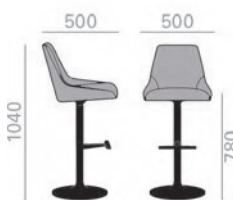

## BQ1558

Barstool with upholstered seat and back and injection swivel central base finished in polished aluminum, white or black.

Barhocker mit gepolsterter Sitzfläche und zentraler drehbarer Aluminiumgestell. Ausführung in poliertem Aluminium, weiss oder schwarz.