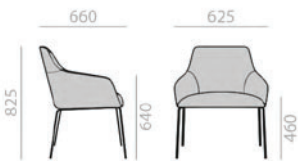

0,35 m3  
14,3 kg  
x1

Matte lacquered and premium upcharge  
Aufpreis für Matt- und Premiumlackierung

Bright lacquered upcharge  
Aufpreis für Glanzlackierung

SO1535

Armchair with upholstered seat and backrest, steel sled base finished in polished chrome, white or black.  
 Armlehnstuhl mit gepolsterter Sitzfläche und Rückenlehne. Kufengestell aus Stahl. Ausführung Glanzverchromt, weiss oder schwarz.

	COM cm. per unit	COL m2
1 units	180	3,5
10 units or more	180	

0,36 m3  
 15,5 kg  
 x1

SO1536

Armchair with upholstered seat and backrest and 4 steel legs finished in polished chrome, white or black.  
 Armlehnstuhl mit gepolsterter Sitzfläche und Rückenlehne. Vierfüssgestell aus Stahl. Ausführung Glanzverchromt, weiss oder schwarz

	COM cm. per unit	COL m2
1 units	180	3,5
10 units or more	180	

0,36 m3  
 13,4 kg  
 x1

SO1537

Armchair with upholstered seat and backrest and aluminum central base with 5 casters, swivel and pneumatic height adjustment. Available in polished aluminum, white or black. Height ranges: seat 420-540 mm./arms 600-720 mm.  
 Armlehnstuhl mit gepolsterter Sitzfläche und Rückenlehne. Fünf-Sternfuss auf Rollen aus Alu, höhenverstellbar. Ausführung Alu polier, weiss oder schwarz. Height ranges: seat 420-540 mm./arms 600-720 mm.