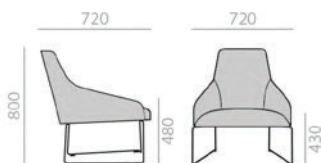

Sessel mit niedriger Rückenlehne. Sitz und Rückenlehne gepolstert, drehbarer 4-Sternfuss mit Rückkehrmechanik. Ausführung Alu poliert weiss oder schwarz. Optional Kippende Version.

	COM cm. per unit	COL m2
1 units	250	5
10 units or more	250	

0,46 m3  
22 kg  
x1

Tilting mechanism upcharge  
Aufpreis für Kippmechanismus

Satellite auxiliary table upcharge  
Aufpreis für Beistelltisch beweglich

## BU1539

Low back lounge chair with upholstered seat and backrest, steel sled base finished in polished chrome, white or black.

Sessel mit niedriger Rückenlehne. Sitz und Rückenlehne gepolstert, drehbarer 4-Sternfuss aus massivem Buchenholz, mit vier Armen und Rückkehrmechanik. Ausführung Glanzverchromt, weiss oder schwarz.