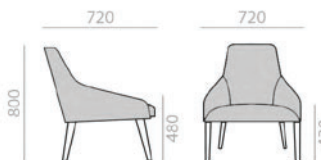

BU1525

Low back lounge chair with upholstered seat and backrest and a 4 beech wood legs.

Sessel mit niedriger Rückenlehne. Sitz und Rückenlehne gepolstert, die Vierfüssgestell sind aus massivem Buchenholz.

	COM cm. per unit	COL m2
1 units	250	5
10 units or more	250	

0,46 m3
19,8 kg
x1

Matte lacquered and premium upcharge
Aufpreis für Matt- und Premiumlackierung

Bright lacquered upcharge
Aufpreis für Glanzlackierung