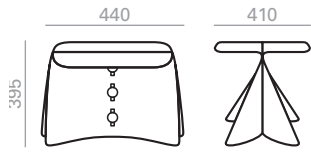

Occasional Table.

**ME2695**

Beistelltisch.

0'08 m<sup>3</sup>

3'76 kg

x1

1 box / karton

Occasional Table.