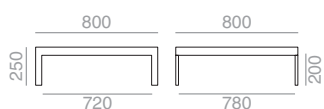

Auxiliary table. Technical Stone table top.  
Beistelltisch. Tischplatte aus Technical Stone.

**ME4315**

 0'18 m3  
 15 kg  
 x1  
1 box / karton

Auxiliary table. Technical Stone table top.  
Beistelltisch. Tischplatte aus Technical Stone.

**ME4313**

 0'29 m3  
 24 kg  
 x1  
1 box / karton

Auxiliary table. Iroko table top.  
Beistelltisch. Tischplatte aus Iroko.

**ME4318**

 0'34 m3  
 15 kg  
 x1  
0 box / karton

Auxiliary table. Iroko table top.  
Beistelltisch. Tischplatte aus Iroko.