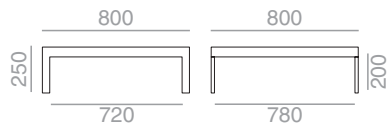

Auxiliary table. Technical Stone table top.
Beistelltisch. Tischplatte aus Technical Stone.

ME4315

0'18 m3
 15 kg
 x1
1 box / karton

Auxiliary table. Technical Stone table top.
Beistelltisch. Tischplatte aus Technical Stone.

ME4313

0'29 m3
 24 kg
 x1
1 box / karton