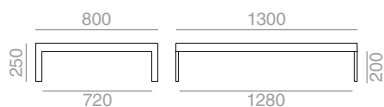

Auxiliary table. Technical Stone table top.  
Beistelltisch. Tischplatte aus Technical Stone.

**ME4315**

 0'18 m3  
 15 kg  
 x1  
1 box / karton

Auxiliary table. Technical Stone table top.  
Beistelltisch. Tischplatte aus Technical Stone.

**ME4313**

 0'29 m3  
 24 kg  
 x1  
1 box / karton

Auxiliary table. Iroko table top.  
Beistelltisch. Tischplatte aus Iroko.

**ME4318**

 0'34 m3  
 15 kg  
 x1  
0 box / karton

Auxiliary table. Iroko table top.  
Beistelltisch. Tischplatte aus Iroko.