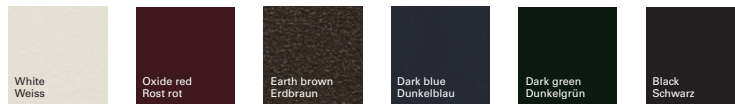

Steel finish
Stahlausführungen