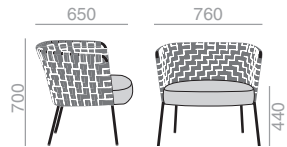

SO0286

Armchair with upholstered seat, woven band back and aluminum frame. 4 aluminum legs base available in several colors.
 Armlehnstuhl mit Sitzfläche aus gepolstert, Rückenlehne aus Gurtgeflecht und Aluminiumrahmen. Vierfussgestell aus Aluminum in versc iedenen Farben.

	COM cm. per unit
1 units	55
10 units or more	40

0'31 m3
 10 kg
 x1

BU0288

Lounge chair with upholstered seat, webbed backrest and aluminum frame. Available in different finishes
 Barhocker mit Sitzfläche aus gepolstert, Rückenlehne aus Gurtgeflecht und Aluminiumrahmen. Vierfussgestell aus Aluminum in verschieden enen Farben.