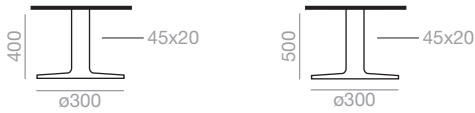

Tisch mit runder Bodenplatte und ovaler Säule aus Alu. In 2 Höhen und den Ausführungen erdbraun, weiss oder schwarz matt verfügbar und HPL-Compact oder Technical Stone. Kombinierbar mit Tischplatten.ç

Column height / Höhe der Säule 400			
Top measures Grösse der Tischplatte	Aluminium finish Aluminiumausführungen	Table top / Tischplatten	
		Compacto HPL	Technical Stone
		Ref.	Ref.
400x400	White/Black/Earth brown Weiss/Schwarz/Erdbraun	ME6425	ME6487
ellipse/ ellipse 450x450	White/Black/Earth brown Weiss/Schwarz/Erdbraun	ME6430	ME6492
ø450	White/Black/Earth brown Weiss/Schwarz/Erdbraun	ME6435	ME6497
kg		6'6	6'6
1 box / karton m ³		0'09	0'09