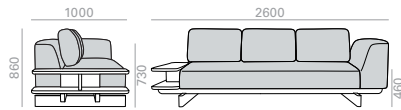

SF2470 **NEW**

3-seater sofa with upholstered seat, backrest and left arm. The sofa always has back cushions (x3 units). Base and right side table made of solid iroko wood, height to floor 430mm.

3-Sitzer-Sofa mit gepolsterter Sitzfläche, Rückenlehne und linker Armlehne. Das Sofa ist immer mit Rückenkissen (3 Stück) ausgestattet. Untergestell aus massivem Iroko-Holz und Beistelltisch rechts, Höhe bis Boden 430mm.

	COM cm. per unit
1 units	1055
10 units or more	1055

2'12 m3
85 kg
x1