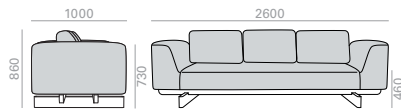

	COM cm. per unit
1 units	400
10 units or more	400

1'4 m3  
60 kg  
x1

Solid iroko wood table upcharge. Height 600 mm.  
Aufpreis für tisch aus massivem Iroko-Holz. Höhe 600 mm.

SF2468 **NEW**

2-seater terminal module with upholstered seat and backrest. The sofa always has back cushions (x2 units). Solid iroko wood base, height to floor 430mm.

2-Sitzer-Terminalmodul, Sitzfläche und Rückenlehne gepolstert. Das Sofa ist immer mit Rückenkissen (2 Stück) ausgestattet. Gestell aus massivem Iroko-Holz, Höhe bis Boden 430mm.

	COM cm. per unit
1 units	400
10 units or more	400

1'16 m3  
50 kg  
x1

SF2469 **NEW**

3-seater sofa with upholstered seat, back and arms. The sofa always has back cushions (x3 units). Solid iroko wood base, height to floor 430mm.

3-Sitzer-Sofa mit gepolsterter Sitzfläche, Rückenlehne und Armlehnen. Das Sofa ist immer mit Rückenkissen ausgestattet (3 Stück). Gestell aus massivem Iroko-Holz, Höhe bis Boden 430mm.