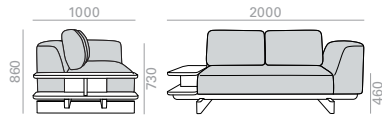

SF2461 **NEW**

2-seater sofa with upholstered seat, back and arms. The sofa always has back cushions (x2 units). Solid iroko wood base, height to floor 430mm.

2-Sitzer-Sofa mit gepolstertem Sitz, Rücken und Armlehnen. Das Sofa ist immer mit Rückenkissen (2 Stück) ausgestattet. Gestell aus massivem Iroko-Holz, Höhe bis Boden 430mm.

	COM cm. per unit
1 units	1040
10 units or more	1040

1'64 m3  
70 kg  
x1

SF2462 **NEW**

2-seater sofa with upholstered seat, backrest and left arm. The sofa always has back cushions (x2 units). Base and right side table made of solid iroko wood, height to floor 430mm.

2-Sitzer-Sofa mit gepolsterter Sitzfläche, Rückenlehne und linker Armlehne. Das Sofa ist immer mit Rückenkissen ausgestattet (2 Stück). Gestell und rechter Beistelltisch aus massivem Iroko-Holz, Höhe bis Boden 430mm.

	COM cm. per unit
1 units	830
10 units or more	830

1'64 m3  
70 kg  
x1

 Solid iroko wood table upcharge. Height 600 mm. Aufpreis für tisch aus massivem Iroko-Holz. Höhe 600 mm.

SF2463 **NEW**

2-seater sofa with upholstered seat, backrest and right arm. The sofa always has back cushions (x2 units). Base and left side table made of solid iroko wood, height to floor 430mm.