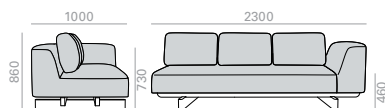

COM cm. per unit
1 units	1055
10 units or more	1055

1'88 m3
75 kg
x1