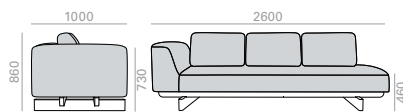

SF2480 **NEW**

3-seater left island terminal module with upholstered seat and backrest. The sofa always has back cushions (x3 units). Solid iroko wood base, height to floor 430mm.

Linkes Inselmodul mit 3 Sitzen, Sitzfläche und Rückenlehne gepolstert. Das Sofa ist immer mit Rückenkissen ausgestattet (3 Stück). Gestell aus massivem Iroko-Holz, Höhe bis Boden 430mm.