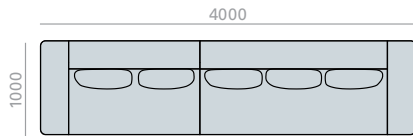

Examples of modular configurations
Beispiele modularer Kombinationen

Set 7 / Satz 7

2 Modules 2 Module
SF2465 + SF2472

	COM cm. per unit
1 units	1885
10 units or more	1885