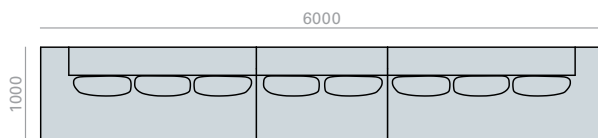

Set 6 / Satz 6

3 Modules 3 Module
SF2479 + SF2468 + SF2482

	COM cm. per unit
1 units	1160
10 units or more	1160