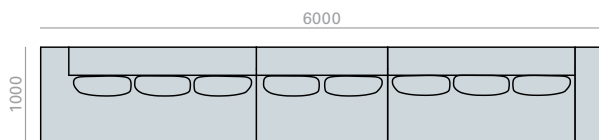

Set 8 / Satz 8

3 Modules 3 Module
SF2479 + SF2468 + SF2482

	COM cm. per unit
1 units	1160
10 units or more	1160