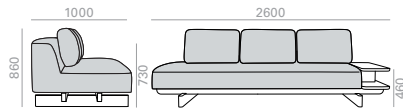

SF2478 **NEW**

3-seater left island terminal module with upholstered seat, backrest and left armrest. The sofa always has back cushions (x3 units). Solid iroko wood base, height to floor 430mm.

3-Sitzer-Terminalmodul für die linke Insel mit gepolsteter Sitzfläche, Rückenlehne und linker Armlehne. Das Sofa ist immer mit Rückenkissen ausgestattet (x3 Einheiten). Gestell aus massivem Iroko-Holz, Höhe bis Boden 430mm.

	COM cm. per unit
1 units	400
10 units or more	400

2'12 m³
80 kg
x1