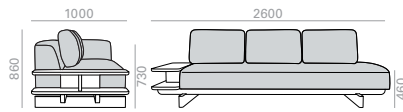

SF2481 **NEW**

3-seater right island terminal module with upholstered seat and backrest. The sofa always has back cushions (x3 units). Base and right side table made of solid iroko wood, height to floor 430mm.

Rechtes Inselmodul mit 3 Sitzen, Sitz und Rücken gepolstert. Das Sofa ist immer mit Rückenkissen ausgestattet (x3 Einheiten). Sockel und rechter Seitentisch aus massivem Iroko-Holz, Höhe bis Boden 430mm.

	COM cm. per unit
1 units	380
10 units or more	380

2'12 m3
80 kg
x1