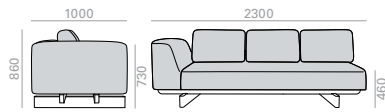

SF2473 **NEW**

3-seater terminal module with upholstered seat, backrest and right armrest. The sofa always has back cushions (x3 units). Solid iroko wood base, height to floor 430mm.

3-Sitzer Terminalmodul mit gepolstertem Sitz, Rückenlehne und rechter Armlehne. Das Sofa ist immer mit Rückenissen ausgestattet (3 Stück). Gestell aus massivem Iroko-Holz, Höhe bis Boden 430mm.

	COM cm. per unit
1 units	1055
10 units or more	1055

1'88 m3
75 kg
x1