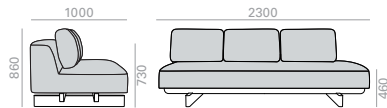

Rechtes Inselmodul mit 3 Sitzen, Sitz und Rücken gepolstert. Das Sofa ist immer mit Rückenkissen ausgestattet (x3 Einheiten). Sockel und rechter Seitentisch aus massivem Iroko-Holz, Höhe bis Boden 430mm.

	COM cm. per unit
1 units	380
10 units or more	380

2'12 m3  
80 kg  
x1

Solid iroko wood table upcharge. Height 600 mm.  
Aufpreis für tisch aus massivem Iroko-Holz. Höhe 600 mm.

SF2482 **NEW**

3-seater right island terminal module with upholstered seat and backrest. The sofa always has back cushions (x3 units). Base and right side table made of solid iroko wood, height to floor 430mm.