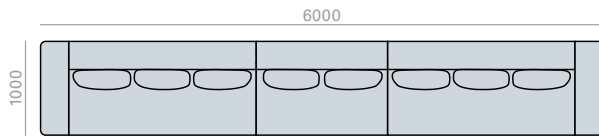

Examples of modular configurations
Beispiele modularer Kombinationen

Set 3 / Satz 3

3 Modules 3 Module
SF2473 + SF2468 + SF2472

	COM cm. per unit
1 units	2510
10 units or more	2510