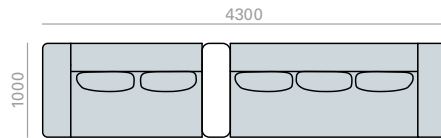

Examples of modular configurations
Beispiele modularer Kombinationen

Set 9 / Satz 9

2 Modules 2 Module
SF2463 + SF2472

	COM cm. per unit
1 units	1885
10 units or more	1885