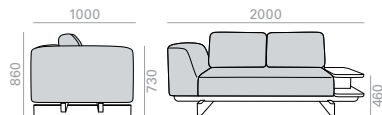

	COM cm. per unit
1 units	1040
10 units or more	1040

1'64 m3  
70 kg  
x1

SF2462 **NEW**

2-seater sofa with upholstered seat, backrest and left arm. The sofa always has back cushions (x2 units). Base and right side table made of solid iroko wood, height to floor 430mm.

2-Sitzer-Sofa mit gepolsterter Sitzfläche, Rückenlehne und linker Armlehne. Das Sofa ist immer mit Rückenkissen ausgestattet (2 Stück). Gestell und rechter Beistelltisch aus massivem Iroko-Holz, Höhe bis Boden 430mm.

	COM cm. per unit
1 units	830
10 units or more	830

1'64 m3  
70 kg  
x1

 Solid iroko wood table upcharge. Height 600 mm. Aufpreis für tisch aus massivem Iroko-Holz. Höhe 600 mm.

SF2463 **NEW**

2-seater sofa with upholstered seat, backrest and right arm. The sofa always has back cushions (x2 units). Base and left side table made of solid iroko wood, height to floor 430mm.

2-Sitzer-Sofa mit gepolstertem Sitz, Rückenlehne und Armlehne rechts. Das Sofa ist immer mit Rückenkissen ausgestattet (2 Stück). Gestell und Beistelltisch links aus massivem Iroko-Holz, Höhe bis Boden 430mm.