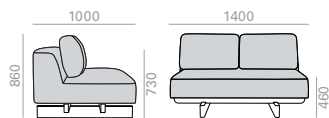

1'4 m3  
60 kg  
x1

Solid iroko wood table upcharge. Height 600 mm.  
Aufpreis für tisch aus massivem Iroko-Holz. Höhe 600 mm.

SF2467 **NEW**

2-seater terminal module with upholstered seat and backrest. The sofa always has back cushions (x2 units). Base and right side table made of solid iroko wood, height to floor 430mm.

2-Sitzer-Terminalmodul, Sitzfläche und Rückenlehne gepolstert. Das Sofa ist immer mit Rückenkissen ausgestattet (x2 Stück). Untergestell und rechter Seitentisch aus massivem Iroko-Holz, Höhe bis Boden 430mm.

	COM cm. per unit
1 units	400
10 units or more	400

1'4 m3  
60 kg  
x1

Solid iroko wood table upcharge. Height 600 mm.  
Aufpreis für tisch aus massivem Iroko-Holz. Höhe 600 mm.

SF2468 **NEW**

2-seater terminal module with upholstered seat and backrest. The sofa always has back cushions (x2 units). Solid iroko wood base, height to floor 430mm.

2-Sitzer-Terminalmodul, Sitzfläche und Rückenlehne gepolstert. Das Sofa ist immer mit Rückenkissen (2 Stück) ausgestattet. Gestell aus massivem Iroko-Holz, Höhe bis Boden 430mm.

	COM cm. per unit
1 units	400
10 units or more	400