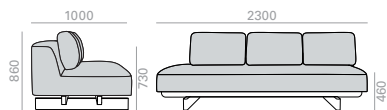

	COM cm. per unit
1 units	400
10 units or more	400

2'12 m<sup>3</sup>  
80 kg  
x1

Solid iroko wood table upcharge. Height 600 mm.  
Aufpreis für tisch aus massivem Iroko-Holz. Höhe 600 mm.

SF2479 **NEW**

3-seater left island terminal module with upholstered seat and backrest. The sofa always has back cushions (x3 units). Base and left side table made of solid iroko wood, height to floor 430mm.

Linkes Inselmodul mit 3 Sitzen, Sitz und Rücken gepolstert. Das Sofa ist immer mit Rückenkissen ausgestattet (3 Stück). Gestell und linker Seitentisch aus massivem Iroko-Holz, Höhe bis Boden 430mm.