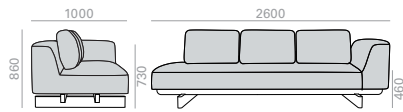

SF2477 **NEW**

3-seater terminal module with upholstered seat and backrest. The sofa always has back cushions (x3 units). Solid iroko wood base, height to floor 430mm.

3-Sitzer-Terminalmodul, Sitzfläche und Rückenlehne gepolstert. Das Sofa ist immer mit Rückenkissen ausgestattet (3 Stück). Gestell aus massivem Iroko-Holz, Höhe bis Boden 430mm.