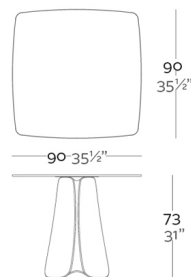

#### Weight

33.8 Kg

PEZZETTINA Table 90  
PEZZETTINA Mesa 90