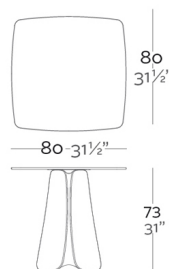

#### Weight

30.3 Kg

PEZZETTINA Table 80  
PEZZETTINA Mesa 80