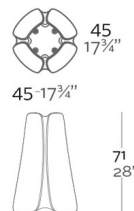

#### Weight

20 Kg

PEZZETTINA Table Base  
PEZZETTINA Pie Mesa