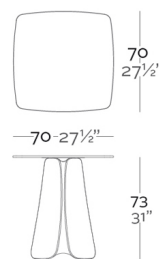

#### Weight

28.4 Kg

PEZZETTINA Table 70  
PEZZETTINA Mesa 70