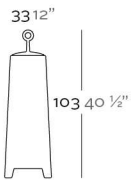

Acabado Luz: Posibilidad de cable transparente e interruptor solo para interior.

REFERENCE* REFERENCIA*

46033W

46033L

ReferenceX, for example 0000A ReferenciaX, ejemplo 0000A.

* A: BASIC R: AUTORRIEGO F: LACADO W:LUZ L:LEDS B: FULL WHITE G: GLASS