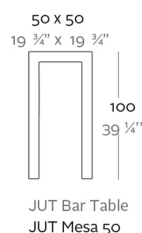

#### Weight

11 Kg