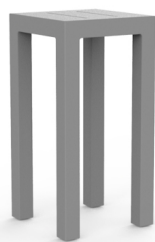

## JUT MESA ALTA 50x50x100

By Studio Vondom

La colección JUT se compone de diferentes piezas tanto para proyectos de exterior como para interiores modernos y vanguardistas: tumbona, sofá, sillón, silla, butaca, dos mesas de distintas medidas, mesa extensible, taburetes y mesa alta.