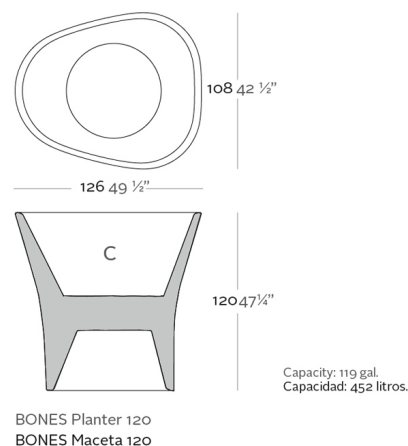

#### Weight

44 Kg