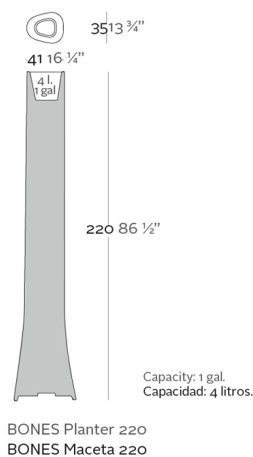

#### Weight

27 Kg