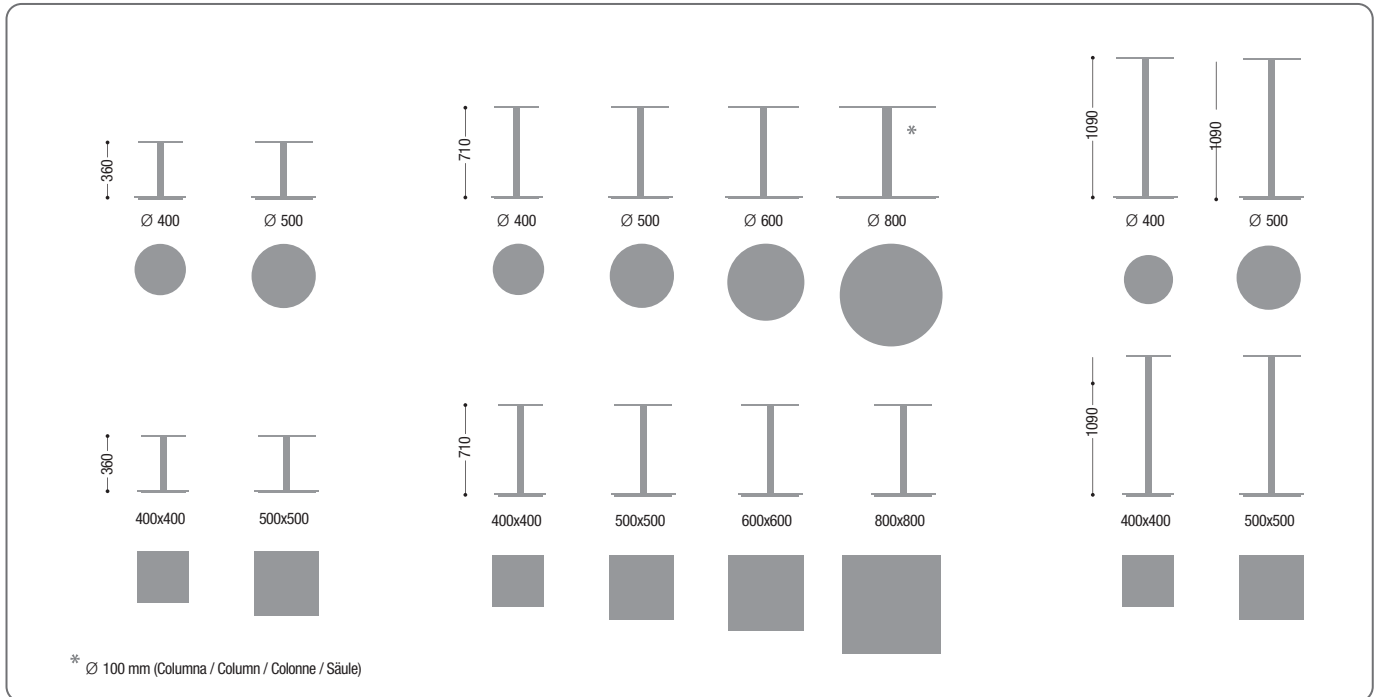

2 BULTOS Y DESMONTADO / 2 PACKS UNASSEMBLED / 2 COLIS ET DÉMONTÉ / 2 KARTONS UND DEMONTIERT