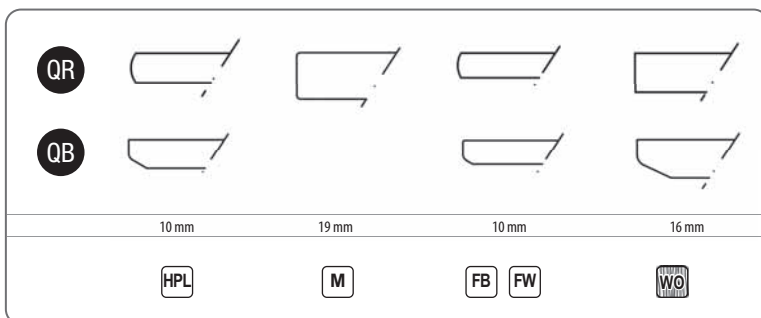

cantos edges chants Kanten

accesorios accessories complements Zubehör

x2		Conectores encimeras / Top linking device / Pecce de liason de Plateau / Platte Kopplungsbeschlag	2428	

HPL HPL COMPACT

M Melamina / Melamine.

WO Roble / Oak / Chêne / Eichenholz

FB FENIX NTM® BLACK: FENIX negro con núcleo negro / Black FENIX with black color core /
Noir FENIX avec coeur noir / FENIX schwarz mit passenden schwarz Kernlagen.

FW FENIX NTM® WHITE: FENIX blanco con núcleo blanco / White FENIX with White color core /
Blanche FENIX avec coeur blanche / FENIX weiss mit passenden weiss Kernlagen.