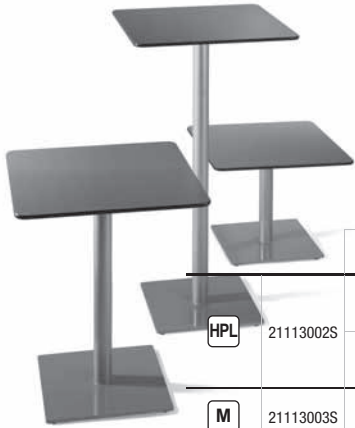

h. 730 mm

		EDGES	600x600	700x700	800x800	900x900	1100x1100	1400x1400
HPL	21113002S	QR						
		QB						
M	21113003S	QR						
FB	21113001S	QR						
		QB						
FW	21113001S	QR						
		QB						
WO	21113004S	QR						
		QB						

h. 730 mm

		L	L	L	L	L	L
ME029004	400x400						
ME029007	500x500						
ME029025	600x600						
ME029019	* 800x800						

* Ø 100mm (Columna / Column / Colonne / Säule)

TOTAL / GESAMTBETRAG

HPL	QR						
	QB						
M	QR						
FB	QR						
	QB						
FW	QR						
	QB						
WO	QR						
	QB						

L Lacado / Lacquered / Lacqué / Lackiert

FB FENIX NTM® BLACK: FENIX negro con núcleo negro / Black FENIX with black color core / Noir FENIX avec coeur noir / FENIX schwarz mit passenden schwarz Kernlagen.

WO Roble / Oak / Chêne / Eichenholz

HPL HPL COMPACT

FW FENIX NTM® WHITE: FENIX blanco con núcleo blanco / White FENIX with White color core / Blanche FENIX avec coeur blanche / FENIX weiss mit passenden weiss Kernlagen.

M Melamina / Melamine