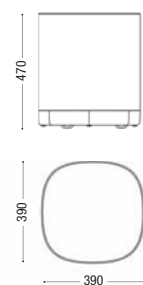

5% Erhöhung für zwei verschiedene Farben, aber nur für gleiche Polsterung Bezug.

1 Colour 1 2 Colour 2

Fully Upholstered

Mixed Upholstered

PUCK XL 550

puff pouf pouf Hocker

enea

PF080017