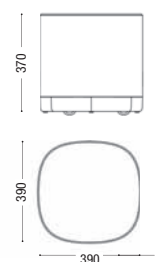

Mixed Upholstered