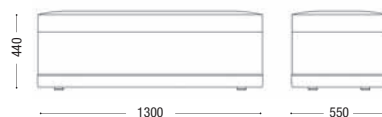

PF080017

1300x550x440

Fijo / Fixed / Fixe / Fix

L

Fully Upholstered

Tapicería Integral
Complètement Tapisé
Vollpolsterung

C ENEA Fabric (P, B, N, S)

D Valencia, Advantage

E Main Line F., Silvertex

F Blazer

G Silk, Europost, Hemp

H Remix, Nitto

I Steelcut Trio, Hallingdal, Tonus, Divina, Re-Wool

COM Tela Cliente / Customer Fabric / Tissu Client / Kundenstoff

3M

1m²=10⁰

Incremento del 5% para misma tapicería en dos colores (solo para misma referencia de tapicería).

5% increase for same upholstery in two colors (only for the same upholstery reference).

+

Augmentation de 5% pour le même tapisserie en deux couleurs (seulement pour la même référence de tapisserie).

5% Erhöhung für zwei verschiedene Farben, aber nur für gleiche Polsterung Bezug.

1 Colour 1 2 Colour 2