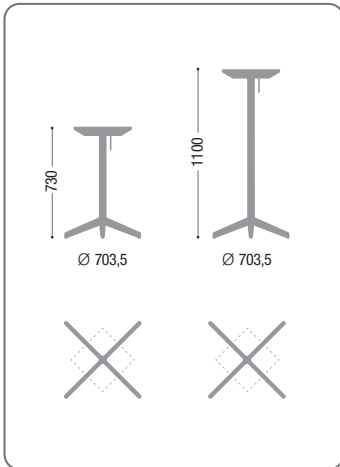

cantos edges chants Kanten

QR				
QB				
	10 mm	19 mm	10 mm	16 mm
	HPL	M	FB FW	WO

accesorios accessories complements Zubehör

		x4 Taco nivelador / Levelling glide / Niveleur patins / Nivellier-Gleiter		
		10 U Carro de Transporte (10 Unidades) / Trolley (10 Units) / Chariot (10 Unités) / Transportkarre (10 Stück)	4560	
		x2 Conectores encimeras / Top linking device / Piece de liason de Plateau / Platte Kopplungsbeschlag	2428	

HPL HPL COMPACT

FB FENIX NTM® BLACK: FENIX negro con núcleo negro / Black FENIX with black color core /
Noir FENIX avec coeur noir / FENIX schwarz mit passenden schwarz Kernlagen.

WO Roble / Oak / Chêne / Eichenholz

M Melamina / Melamine

FW FENIX NTM® WHITE: FENIX blanco con núcleo blanco / White FENIX with White color core /
Blanche FENIX avec coeur blanche / FENIX weiss mit passenden weiss Kernlagen.