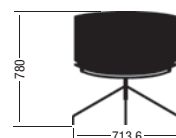

accesorios accessories complements Zubehör

	x4	Pies fieltro Filter feet Piètement équipé de patins de feutre Filzfüsse	4437/4438