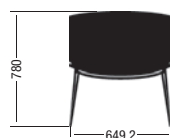

accesorios accessories complements Zubehör

	x4	Pies fieltro Filter feet Piètement équipé de patins de feutre Filzfüsse	4437/4438