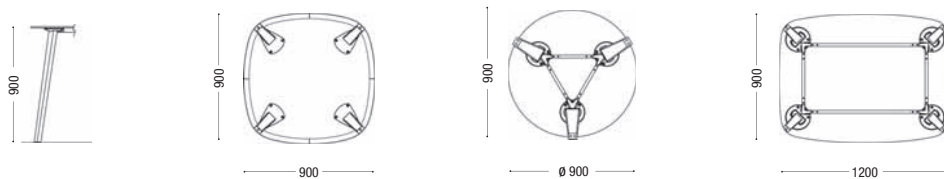

TOTAL / GESAMTBETRAG

	21031002													
	21031004													
	21031001N													
	21031001B													

Abedul / Birch / Bouleau / Birkenholz
Roble / Oak / Chêne / Eichenholz

HPL COMPACT
FENIX NTM® BLACK: FENIX negro con núcleo negro / Black FENIX with black color core / Noir FENIX avec coeur noir / FENIX schwarz mit passenden schwarz Kernlagen.
FENIX NTM® WHITE: FENIX blanco con núcleo blanco / White FENIX with White color core / Blanche FENIX avec coeur blanche / FENIX weiss mit passenden weiss Kernlagen.