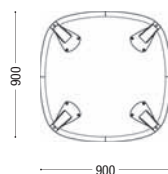

TOTAL / GESAMTBETRAG

	21031002														
	21031004														
	21031001N														
	21031001B														

Abedul / Birch / Bouleau / Birkenholz
 Roble / Oak / Chêne / Eichenholz

HPL COMPACT
 FENIX NTM® BLACK: FENIX negro con núcleo negro / Black FENIX with black color core / Noir FENIX avec coeur noir / FENIX schwarz mit passenden schwarz Kernlagen.
 FENIX NTM® WHITE: FENIX blanco con núcleo blanco / White FENIX with White color core / Blanche FENIX avec coeur blanche / FENIX weiss mit passenden weiss Kernlagen.