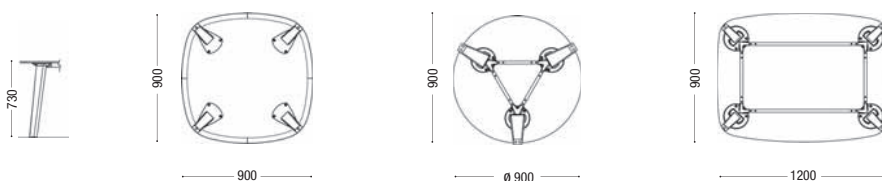

TOTAL / GESAM BETRAG

	21031002																					
	21031004																					
	21031001N																					
	21031001B																					

Abedul / Birch / Bouleau / Birkenholz
 Roble / Oak / Chêne / Eichenholz

HPL COMPACT
 FENIX NTM® BLACK: FENIX negro con núcleo negro / Black FENIX with black color core / Noir FENIX avec coeur noir / FENIX schwarz mit passenden schwarz Kernlagen.
 FENIX NTM® WHITE: FENIX blanco con núcleo blanco / White FENIX with White color core / Blanche FENIX avec coeur blanche / FENIX weiss mit passenden weiss Kernlagen.