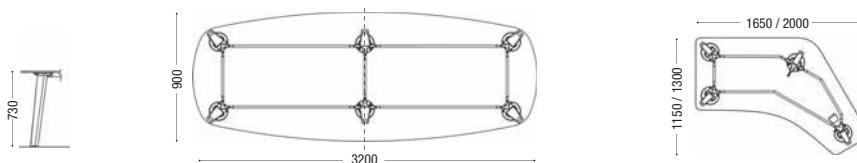

TOTAL / GESAMTBETRAG

	21031002										
	21031004										
	21031001N										
	21031001B										

* En 2 piezas / In 2 pieces / 2 pièces / In 2 Stück ** Encimeras de tableros diferentes. Pueden existir diferencias de veta y tonalidad de madera. / Tops of different boards. There may be differences in wood grain and tone. / Plateaux de différentes planches. Il peut y avoir différences de grain et de ton du bois. / Tischplatte aus 2 Stück. Unterschiede in der Holzmaserung und Farbton möglich sind.

Lacado / Lacquered / Lacqué / Lackiert

HPL COMPACT

Roble / Oak / Chêne / Eichenholz

FENIX NTM® BLACK: FENIX negro con núcleo negro / Black FENIX with black color core / Noir FENIX avec coeur noir / FENIX schwarz mit passenden schwarz Kernlagen.

FENIX NTM® WHITE: FENIX blanco con núcleo blanco / White FENIX with White color core / Blanche FENIX avec coeur blanche / FENIX weiss mit passenden weiss Kernlagen.