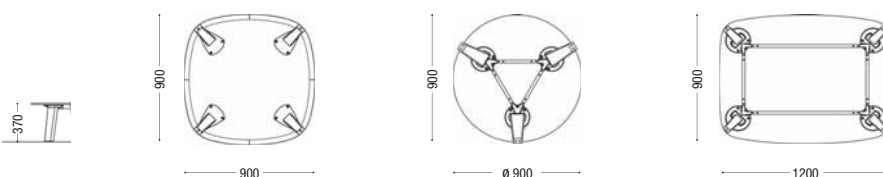

TOTAL / GESAMTBETRAG

	21031002						
	21031004						
	21031001N						
	21031001B						

Lacado / Lacquered / Lacqué / Lackiert

HPL COMPACT

Roble / Oak / Chêne / Eichenholz

FENIX NTM® BLACK: FENIX negro con núcleo negro / Black FENIX with black color core / Noir FENIX avec coeur noir / FENIX schwarz mit passenden schwarz Kernlagen.

FENIX NTM® WHITE: FENIX blanco con núcleo blanco / White FENIX with White color core / Blanche FENIX avec coeur blanche / FENIX weiss mit passenden weiss Kernlagen.