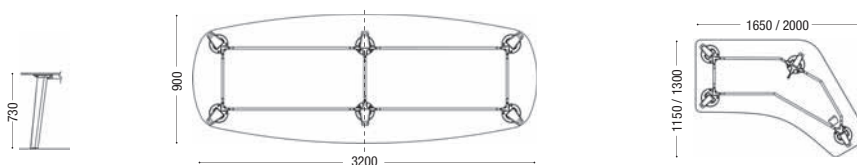

LTS SYSTEM (Wooden Legs)

mesas tables tables Tische

enea

h. 730 mm

Encimeras / Worktops / Plateaux / Tischplatten

		V	V	V*	V**	V**	V**	V*	V**	V**	L/D	L/D	S
		1100x2200	1200x2400	1100x2800	1100x3200	1100x3600	1200x2800	1200x3200	1200x3600	1150x1650	1300x2000	Módulo/ Module/Modul 1400x1600	
	21031002												
	21031004												
	21031001N												
	21031001B												

h. 730 mm Estructura / Frame / Structure / Gestell

		ME031014/W															
3 patas / 3 legs / 3 pieds / 3 Beine (24mm)																	
3 patas (40mm) + bastidor 3 legs (40mm) + frame 3 pieds (40mm) + cadre 3 Beine (40mm) + Gestell																	
4 patas / 4 legs / 4 pieds / 4 Beine (24mm)																	
4 patas (24mm) + bastidor 4 legs (24mm) + frame 4 pieds (24mm) + cadre 4 Beine (24mm) + Gestell																	
4 patas (40mm) + bastidor 4 legs (40mm) + frame 4 pieds (40mm) + cadre 4 Beine (40mm) + Gestell																	
6 patas (40mm) + bastidor 6 legs (40mm) + frame 6 pieds (40mm) + cadre 6 Beine (40mm) + Gestell																	

TOTAL / GESAMTBETRAG

	21031002																
	21031004																
	21031001N																
	21031001B																

* En 2 piezas / In 2 pieces / 2 pièces / In 2 Stück ** Encimeras de tableros diferentes. Pueden existir diferencias de veta y tonalidad de madera. / Tops of different boards. There may be differences in wood grain and tone. / Plateaux de différentes planches. Il peut y avoir différences de grain et de ton du bois. / Tischplatte aus 2 Stück. Unterschiede in der Holzmaserung und Farbton möglich sind.

Abedul / Birch / Bouleau / Birkenholz
 Roble / Oak / Chêne / Eichenholz

HPL COMPACT
 FENIX NTM® BLACK: FENIX negro con núcleo negro / Black FENIX with black color core / Noir FENIX avec coeur noir / FENIX schwarz mit passenden schwarz Kernlagen.
 FENIX NTM® WHITE: FENIX blanco con núcleo blanco / White FENIX with White color core / Blanche FENIX avec coeur blanche / FENIX weiss mit passenden weiss Kernlagen.