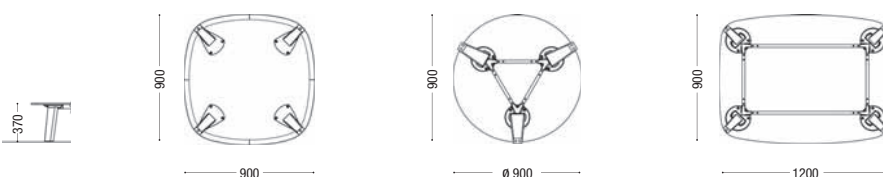

TOTAL / GESAMTBETRAG

	21031002												
	21031004												
	21031001N												
	21031001B												

Abedul / Birch / Bouleau / Birkenholz

HPL COMPACT

Roble / Oak / Chêne / Eichenholz

FENIX NTM® BLACK: FENIX negro con núcleo negro / Black FENIX with black color core / Noir FENIX avec coeur noir / FENIX schwarz mit passenden schwarz Kernlagen.

FENIX NTM® WHITE: FENIX blanco con núcleo blanco / White FENIX with White color core / Blanche FENIX avec coeur blanche / FENIX weiss mit passenden weiss Kernlagen.