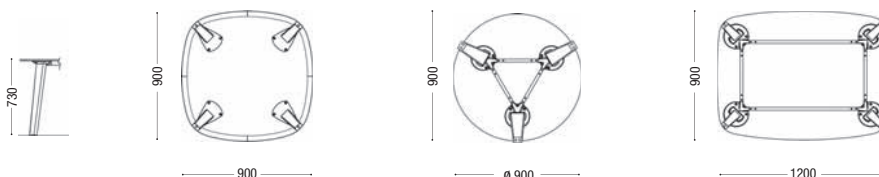

TOTAL / GESAMTBETRAG

HPL	21031002										
WO	21031004										
FB	21031001N										
FW	21031001B										

Lacado / Lacquered / Lacqué / Lackiert

HPL COMPACT

Roble / Oak / Chêne / Eichenholz

FENIX NTM® BLACK: FENIX negro con núcleo negro / Black FENIX with black color core / Noir FENIX avec coeur noir / FENIX schwarz mit passenden schwarz Kernlagen.

FENIX NTM® WHITE: FENIX blanco con núcleo blanco / White FENIX with white color core / Blanche FENIX avec coeur blanche / FENIX weiss mit passenden weiss Kernlagen.