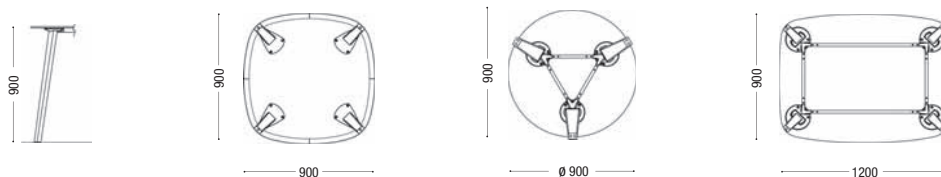

TOTAL / GESAMTBETRAG

	21031002							
	21031004							
	21031001N							
	21031001B							

Lacado / Lacquered / Lacqué / Lackiert

HPL COMPACT

Roble / Oak / Chêne / Eichenholz

FENIX NTM® BLACK: FENIX negro con núcleo negro / Black FENIX with black color core / Noir FENIX avec coeur noir / FENIX schwarz mit passenden schwarz Kernlagen.

FENIX NTM® WHITE: FENIX blanco con núcleo blanco / White FENIX with white color core / Blanche FENIX avec coeur blanche / FENIX weiss mit passenden weiss Kernlagen.