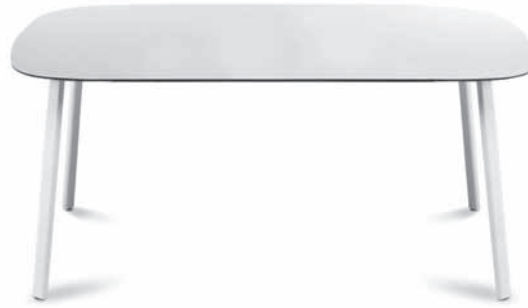

LTS SYSTEM (Metallic Legs)

enea

mesas tables tables Tische

h. 730 mm

Encimeras / Worktops / Plateaux / Tischplatten

	R	R	R	V	V	V	V	V	V	V	V
	Ø 900	Ø 1100	Ø 1400	900x900	1100x1100	1400x1400	900x1200	900x1400	900x1600	900x1800	1000x2000
HPL	21031002										
WO	21031004										
FB	21031001N										
FW	21031001B										

h. 730 mm

Estructura / Frame / Structure / Gestell

ME031014/M

	L	L	L	L	L	L	L	L	L	L	L
3 patas / 3 legs / 3 pieds / 3 Beine											
3 patas + bastidor 3 legs + frame 3 pieds + cadre 3 Beine + Gestell											
4 patas / 4 legs / 4 pieds / 4 Beine											
4 patas + bastidor 4 legs + frame 4 pieds + cadre 4 Beine + Gestell