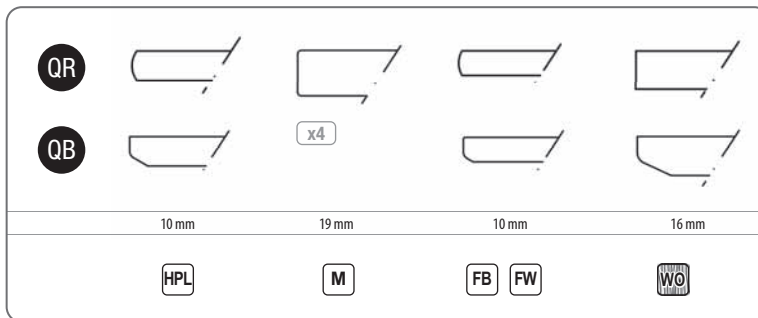

cantos edges chants Kanten

accesorios accessories complements Zubehör

		Taco nivelador / Levelling glide / Niveleur patins / Nivellier-Gleiter	
		Conectores encimeras / Top linking device / Piece de liason de Plateau / Platte Kopplungsbeschlag	

HPL HPL COMPACT

M Melamina / Melamine

WO Roble / Oak / Chêne / Eichenholz

FB FENIX NTM® BLACK: FENIX negro con núcleo negro / Black FENIX with black color core / Noir FENIX avec coeur noir / FENIX schwarz mit passenden schwarz Kernlagen.

FW FENIX NTM® WHITE: FENIX blanco con núcleo blanco / White FENIX with White color core / Blanche FENIX avec coeur blanche / FENIX weiss mit passenden weiss Kernlagen.