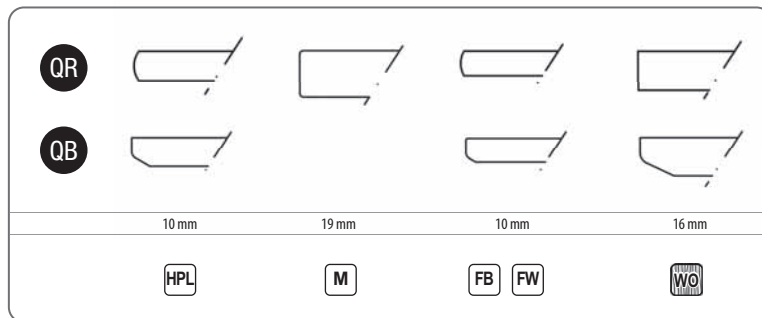

cantos edges chants Kanten

accesorios accessories complements Zubehör

		Conectores encimeras / Top linking device / Piece de liason de Plateau / Platte Kopplungsbeschlag	2428	

HPL HPL COMPACT

M Melamina / Melamine

WO Roble / Oak / Chêne / Eichenholz

FB FENIX NTM® BLACK: FENIX negro con núcleo negro / Black FENIX with black color core /
Noir FENIX avec coeur noir / FENIX schwarz mit passenden schwarz Kernlagen.

FW FENIX NTM® WHITE: FENIX blanco con núcleo blanco / White FENIX with White color core /
Blanche FENIX avec coeur blanche / FENIX weiss mit passenden weiss Kernlagen.