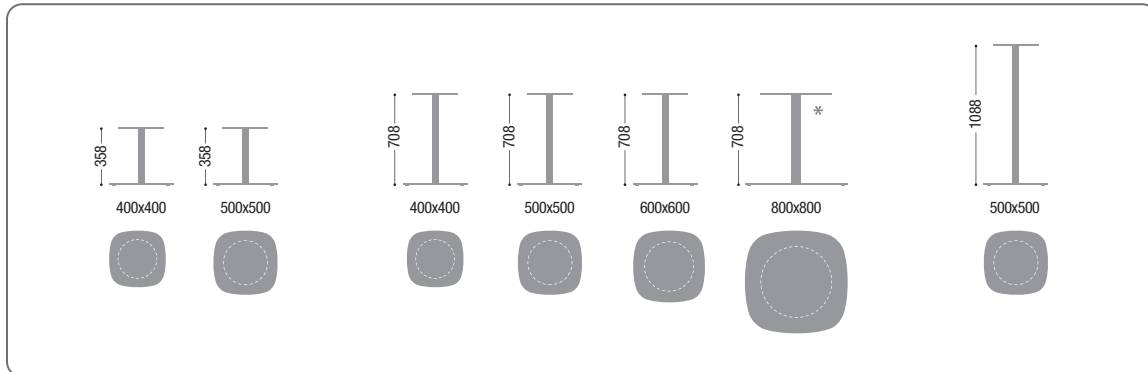

* Ø 100mm (Columna / Column / Colonne / Säule)

- 2 BULTOS Y DESMONTADO / 2 PACKS UNASSEMBLED / 2 COLIS ET DÉMONTÉ / 2 KARTONS UND DEMONTIERT
- LAS ENCIMERAS PUNTO SON COMPATIBLES CON LA ESTRUCTURA DE MESA LOTTUS
  THE PUNTO TOPS ARE COMPATIBLE WITH THE FRAMES OF LOTTUS TABLE
  LES PLATEAUX DES TABLES PUNTO SONT VALABLES POUR LES ESTRUCTURES DES TABLES LOTTUS
  DIE TISCHPLATTES VON PUNTO SIND KOMPATIBEL MIT DEM GESTELL VON LOTTUS TISCHE