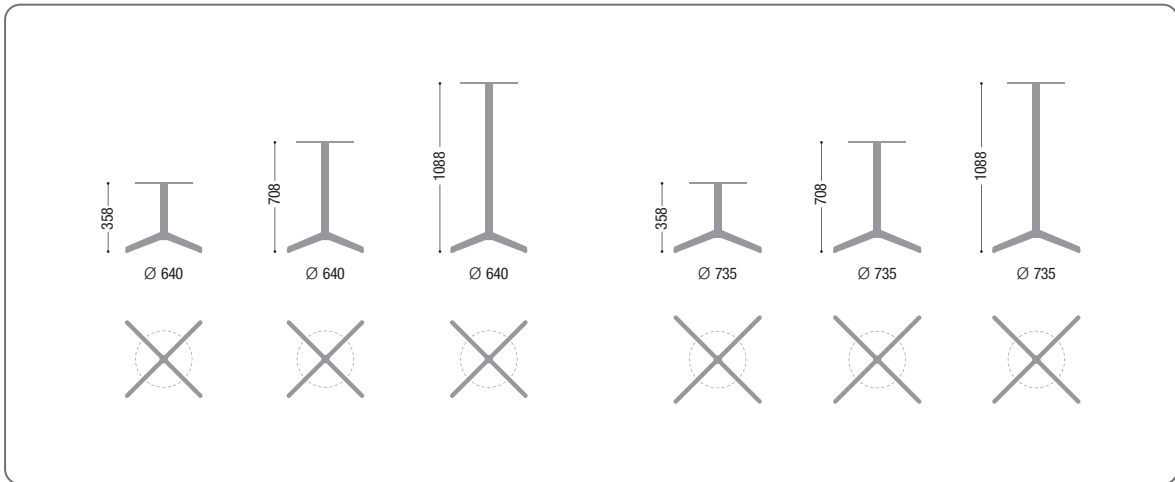

cantos edges chants Kanten

accesorios accessories complements Zubehör

		Taco nivelador / Levelling glide / Niveleur patins / Nivellier-Gleiter	
		Conectores encimeras / Top linking device / Piece de liason de Plateau / Platte Kopplungsbeschlag	

HPL HPL COMPACT

M Melamina / Melamine

WO Roble / Oak / Chêne / Eichenholz

FB FENIX NTM® BLACK: FENIX negro con núcleo negro / Black FENIX with black color core / Noir FENIX avec coeur noir / FENIX schwarz mit passenden schwarz Kernlagen.

FW FENIX NTM® WHITE: FENIX blanco con núcleo blanco / White FENIX with White color core / Blanche FENIX avec coeur blanche / FENIX weiss mit passenden weiss Kernlagen.