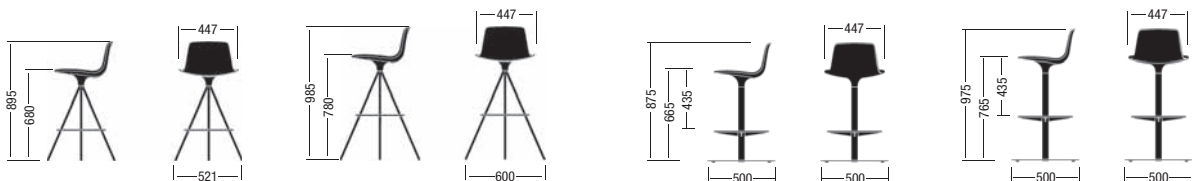

accesorios accessories complements Zubehör

	x4	Pies fieltro / Filter feet / Piètement équipé de patins de feutre / Filzfüsse	4775

Más tapicerías (ver página 262) / More fabrics (see page 263) / Autres tissus (voir page 263) / Weitere Stoffe (siehe Seite 265)

L Lacado / Lacquered / Lacqué / Lackiert Cr Cromado / Chromed / Chromé / Verchromt WB Abedul / Birch / Bouleau / Birkenholz WO Roble / Oak / Chêne / Eichenholz

*1) ≤10 chairs | *2) >10 chairs