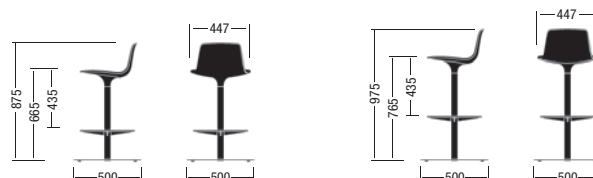

22'

- L** Piel Gemo / Gemo Leather / Gemo Cuir / Gemo Leder
- LE** Piel Elmo / Elmo Leather / Elmo Cuir / Elmo Leder

1M \*① 0,8M \*②  
1m²=10'

- COL** Piel Cliente / Customer Leather / Cuir Client / Kundenleder
- COM** Tela Cliente / Customer Fabric / Tissu Client / Kundenstoff

① Single Upholstery

TM015000	TM015000C	TH015000	TH015000C
Taburete medio / Medium barstool / Tabouret bar (moyen) / Barhocker (niedrig)		Taburete alto / High barstool / Tabouret bar (haut) / Barhocker (hoch)	
L	L	L	L
L	Cr	L	Cr