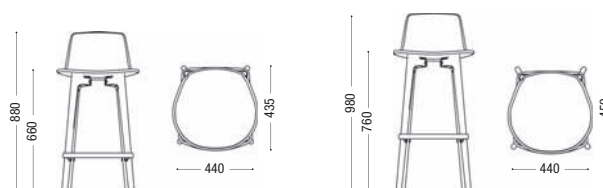

accesorios accessories complements Zubehör

	Pies fieltro Filter feet Piètement équipé de patins de feutre Filzfüsse	4831

Más tapicerías (ver página 262) / More fabrics (see page 263) / Autres tissus (voir page 264) / Weitere Stoffe (siehe Seite 265)