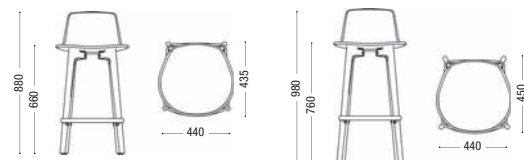

accesorios accessories complements Zubehör

x4	Pies fieltro / Filter feet / Piètement équipé de patins de feutre / Filzfüsse	4831

Más tapicerías (ver página 262) / More fabrics (see page 263) / Autres tissus (voir page 264) / Weitere Stoffe (siehe Seite 265)

Abedul / Birch / Bouleau / Birkenholz

Roble / Oak / Chêne / Eichenholz

***(1)** ≤10 chairs | ***(2)** >10 chairs