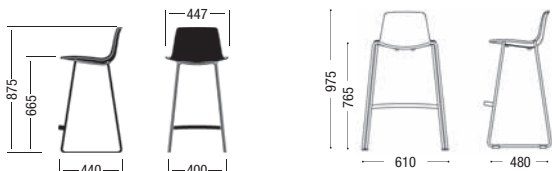

accesorios accessories complements Zubehör

	INOX	Protector reposapiés / Footrest protector / Protecteur repose-pied / Fussbügelschutz	4760
	x4	Pies filtro / Filter feet / Piètement équipé de patins de feutre / Filzfüsse	4763F

L Lacado / Lacquered / Lacqué / Lackiert Cr Cromado / Chromed / Chromé / Verchromt

*1) ≤10 chairs | *2) >10 chairs