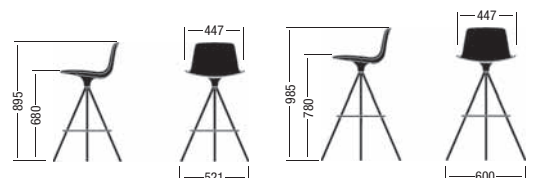

accesorios accessories complements Zubehör

x4	Pies fieltro / Filter feet / Piètement équipé de patins de feutre / Filzfüsse	4775

Más tapicerías (ver página 262) / More fabrics (see page 263) / Autres tissus (voir page 264) / Weitere Stoffe (siehe Seite 265)

L Lacado / Lacquered / Lacqué / Lackiert Cr Cromado / Chromed / Chromé / Verchromt

*1) ≤10 chairs | *2) >10 chairs