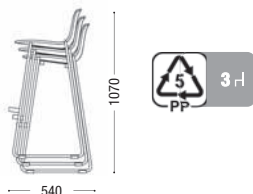

accesorios accessories complements Zubehör

	INOX	Protector reposapiés / Footrest protector / Protecteur repose-pied / Fussbügelschutz	4760
	x4	Pies filtro / Filter feet / Piètement équipé de patins de feutre / Filzfüsse	4763F

L Lacado / Lacquered / Lacqué / Lackiert Cr Cromado / Chromed / Chromé / Verchromt

*1) ≤10 chairs | *2) >10 chairs