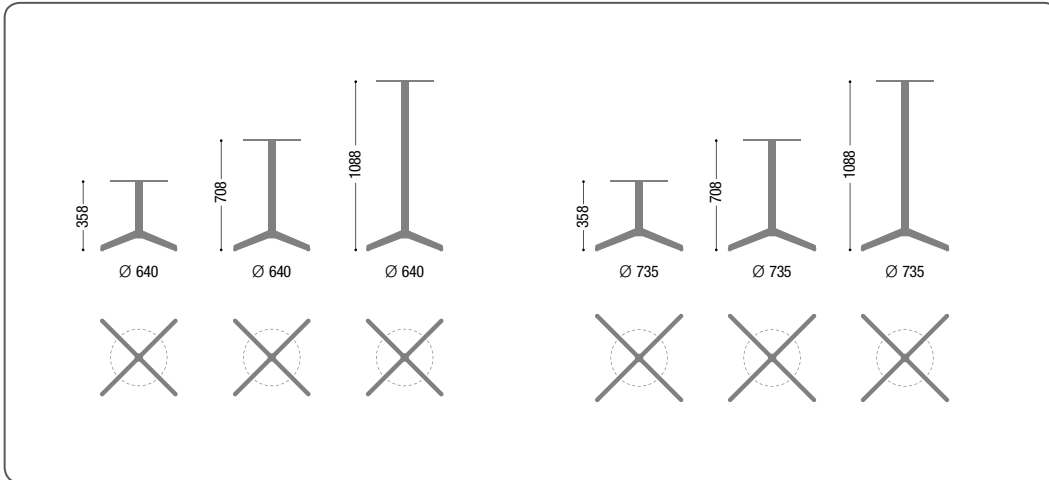

LOTTUS AL

estructura frame structure Gestell

enea