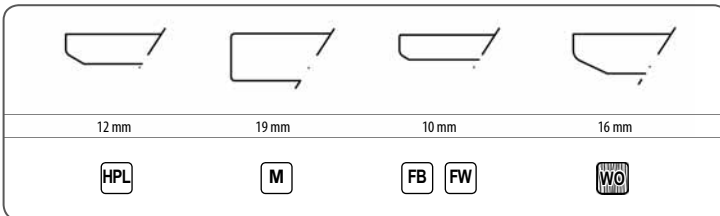

cantos edges chants Kanten