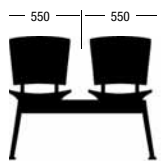

Acabado Finish Finition Ausführung		0321  Bancada 2 plazas / Chair Beam 2 places / Poutre 2 places / Sitzelement 2 Plätze	0324  Bancada 3 plazas / Chair Beam 3 places / Poutre 3 places / Sitzelement 3 Plätze	0328  Bancada 4 plazas / Chair Beam 4 places / Poutre 4 places / Sitzelement 4 Plätze	0334  Bancada 5 plazas / Chair Beam 5 places / Poutre 5 places / Sitzelement 5 Plätze	0300  Puesto bancada / Chair Beam / Poutre / Sitzelement
Polipropileno / Polypropilene / Polypropylène / Polypropylen						
C	Xtreme Plus, Sprint, Urban Plus					
D	Valencia, Advantage, Medley, Atlantic					
E	Main Line F., Step, Step Melange					
F	Blazer, Hemp, Silk, Fame, Revive					
G	Europost, Crisp, Field, Atlantic W40 ⁽²⁵⁾					
H	Remix, Messenger, Luna					
I	Steelcut Trio, Hallingdal, Comfort					
L	Piel / Leather / Cuir / Leder (13') ⁽¹⁸⁾					
LN	NAPOLI Piel / Leather / Cuir / Leder (13') ⁽¹⁸⁾					
Tela cliente / Customer fabric / Tissu client / Kundenstoff (0,8M.)						

Más tapicerías (ver página 96) / More fabrics (see page 97) / Autres tissus (voir page 97) / Weitere Stoffe (siehe Seite 99)

⁽¹⁸⁾ 1m²= 10'. ⁽²⁵⁾ Termosellado / Electro welding / Impression thermal / Elektro Welding.