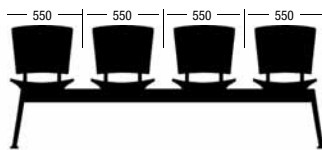

Acabado Finish Finition Ausführung		0321  Bancada 2 plazas / Chair Beam 2 places / Poutre 2 places / Sitzelement 2 Plätze	0324  Bancada 3 plazas / Chair Beam 3 places / Poutre 3 places / Sitzelement 3 Plätze	0328  Bancada 4 plazas / Chair Beam 4 places / Poutre 4 places / Sitzelement 4 Plätze	0334  Bancada 5 plazas / Chair Beam 5 places / Poutre 5 places / Sitzelement 5 Plätze	0300  Puesto bancada / Chair Beam / Poutre / Sitzelement
Polipropileno / Polypropilene / Polypropylène / Polypropylen						
C	Xtreme Plus, Sprint, Urban Plus					
D	Valencia, Advantage, Medley, Atlantic					
E	Main Line F., Step, Step Melange					
F	Blazer, Hemp, Silk, Fame, Revive					
G	Europost, Crisp, Field, Atlantic W40 ⁽²⁵⁾					
H	Remix, Messenger, Luna					
I	Steelcut Trio, Hallingdal, Comfort					
L	Piel / Leather / Cuir / Leder (13') ⁽¹⁸⁾					
LN	NAPOLI Piel / Leather / Cuir / Leder (13') ⁽¹⁸⁾					
Tela cliente / Customer fabric / Tissu client / Kundenstoff (0,8M.)						

Más tapicerías (ver página 96) / More fabrics (see page 97) / Autres tissus (voir page 97) / Weitere Stoffe (siehe Seite 99)

⁽¹⁸⁾ 1m²= 10'. ⁽²⁵⁾ Termosellado / Electro welding / Impression thermal / Elektro Welding.