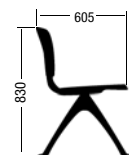

Acabado Finish Finition Ausführung		0321  Bancada 2 plazas / Chair Beam 2 places / Poutre 2 places / Sitzelement 2 Plätze	0324  Bancada 3 plazas / Chair Beam 3 places / Poutre 3 places / Sitzelement 3 Plätze	0328  Bancada 4 plazas / Chair Beam 4 places / Poutre 4 places / Sitzelement 4 Plätze	0334  Bancada 5 plazas / Chair Beam 5 places / Poutre 5 places / Sitzelement 5 Plätze	0300  Puesto bancada / Chair Beam / Poutre / Sitzelement
Polipropileno / Polypropilene / Polypropylène / Polypropylen						
C	Xtreme Plus, Sprint, Urban Plus					
D	Valencia, Advantage, Medley, Atlantic					
E	Main Line F., Step, Step Melange					
F	Blazer, Hemp, Silk, Fame, Revive					
G	Europost, Crisp, Field, Atlantic W40 ⁽²⁵⁾					
H	Remix, Messenger, Luna					
I	Steelcut Trio, Hallingdal, Comfort					
L	Piel / Leather / Cuir / Leder (13') ⁽¹⁸⁾					
LN	NAPOLI Piel / Leather / Cuir / Leder (13') ⁽¹⁸⁾					
Tela cliente / Customer fabric / Tissu client / Kundenstoff (0,8M.)						

Más tapicerías (ver página 96) / More fabrics (see page 97) / Autres tissus (voir page 97) / Weitere Stoffe (siehe Seite 99)

⁽¹⁸⁾ 1m²= 10'. ⁽²⁵⁾ Termosellado / Electro welding / Impression thermal / Elektro Welding.