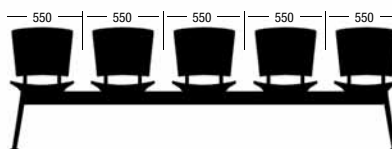

Acabado Finish Finition Ausführung		0321  Bancada 2 plazas / Chair Beam 2 places / Poutre 2 places / Sitzelement 2 Plätze	0324  Bancada 3 plazas / Chair Beam 3 places / Poutre 3 places / Sitzelement 3 Plätze	0328  Bancada 4 plazas / Chair Beam 4 places / Poutre 4 places / Sitzelement 4 Plätze	0334  Bancada 5 plazas / Chair Beam 5 places / Poutre 5 places / Sitzelement 5 Plätze	0300  Puesto bancada / Chair Beam / Poutre / Sitzelement
Polipropileno / Polypropilene / Polypropylène / Polypropylen						
C	Xtreme Plus, Sprint, Urban Plus					
D	Valencia, Advantage, Medley, Atlantic					
E	Main Line F., Step, Step Melange					
F	Blazer, Hemp, Silk, Fame, Revive					
G	Europost, Crisp, Field, Atlantic W40 ⁽²⁵⁾					
H	Remix, Messenger, Luna					
I	Steelcut Trio, Hallingdal, Comfort					
L	Piel / Leather / Cuir / Leder (13') ⁽¹⁸⁾					
LN	NAPOLI Piel / Leather / Cuir / Leder (13') ⁽¹⁸⁾					
Tela cliente / Customer fabric / Tissu client / Kundenstoff (0,8M.)						

Más tapicerías (ver página 96) / More fabrics (see page 97) / Autres tissus (voir page 97) / Weitere Stoffe (siehe Seite 99)

⁽¹⁸⁾ 1m²= 10'. ⁽²⁵⁾ Termosellado / Electro welding / Impression thermal / Elektro Welding.