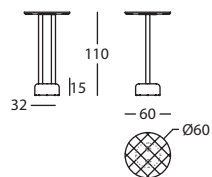

304.79.GM

VICHY MESA D60X110
VICHY TABLE D60X110
VICHY TABLE D60X110

0,25 m³ / - Pack. / 28,0 kg