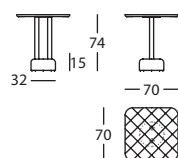

VICHY MESA D60X110
VICHY TABLE D60X110
VICHY TABLE D60X110

0,25 m³ / - Pack. / 28,0 kg

304.74.HH

VICHY MESA D70X74
VICHY TABLE D70X74
VICHY TABLE D70X74

0,20 m³ / 2 Pack. / 29,0 kg

304.74.HHH

VICHY MESA 70X70X74
VICHY TABLE 70X70X74
VICHY TABLE 70X70X74

0,20 m³ / 2 Pack. / 29,0 kg

304.74.WKH

VICHY MESA 200X90X74
VICHY TABLE 200X90X74
VICHY TABLE 200X90X74

0,49 m³ / 3 Pack. / 71,0 kg