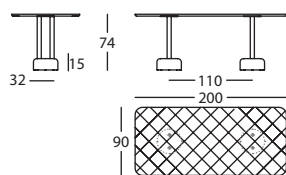

VICHY MESA D60X110
VICHY TABLE D60X110
VICHY TABLE D60X110

0,25 m³ / - Pack. / 28,0 kg

304.74.HH

VICHY MESA D70X74
VICHY TABLE D70X74
VICHY TABLE D70X74

0,20 m³ / 2 Pack. / 29,0 kg

304.74.HHH

VICHY MESA 70X70X74
VICHY TABLE 70X70X74
VICHY TABLE 70X70X74

0,20 m³ / 2 Pack. / 29,0 kg

304.74.WKH

VICHY MESA 200X90X74
VICHY TABLE 200X90X74
VICHY TABLE 200X90X74

0,49 m³ / 3 Pack. / 71,0 kg