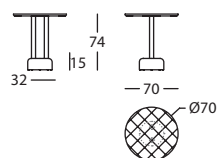

VICHY MESA D60X110
VICHY TABLE D60X110
VICHY TABLE D60X110

0,25 m³ / - Pack. / 28,0 kg

304.74.HH

VICHY MESA D70X74
VICHY TABLE D70X74
VICHY TABLE D70X74

0,20 m³ / 2 Pack. / 29,0 kg

304.74.HHH

VICHY MESA 70X70X74
VICHY TABLE 70X70X74
VICHY TABLE 70X70X74