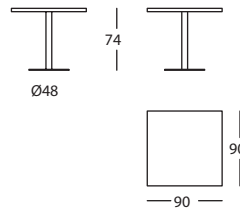

**EPOXI**

**001** NEGRO BLACK NOIR    **005** BLANCO WHITE BLANC

**128.74.FF**

VELA-DORA MESA D50  
VELA-DORA TABLE D50  
VELA-DORA TABLE D50

0,16 m<sup>3</sup> / 1 Pack. / 16 kg

**128.74.HH**

VELA-DORA MESA D70  
VELA-DORA TABLE D70  
VELA-DORA TABLE D70

0,06 m<sup>3</sup> / 3 Pack. / 30 kg

**128.74.JH**

VELA-DORA MESA D80  
VELA-DORA TABLE D80  
VELA-DORA TABLE D80

0,07 m<sup>3</sup> / 3 Pack. / 35,5 kg

**128.74.KH**

VELA-DORA MESA D90  
VELA-DORA TABLE D90  
VELA-DORA TABLE D90

0,08 m<sup>3</sup> / 3 Pack. / 37,5 kg

**128.74.NH**

VELA-DORA MESA D120  
VELA-DORA TABLE D120  
VELA-DORA TABLE D120

0,13 m<sup>3</sup> / 3 Pack. / 64,5 kg

**128.74.RH**

VELA-DORA MESA D150  
VELA-DORA TABLE D150  
VELA-DORA TABLE D150

0,19 m<sup>3</sup> / 3 Pack. / 78,5 kg

**128.74.JJH**

VELA-DORA MESA 80X80X74  
VELA-DORA TABLE 80X80X74  
VELA-DORA TABLE 80X80X74

0,07 m<sup>3</sup> / 3 Pack. / 37,5 kg

**128.74.KKH**

VELA-DORA MESA 90X90X74  
VELA-DORA TABLE 90X90X74  
VELA-DORA TABLE 90X90X74