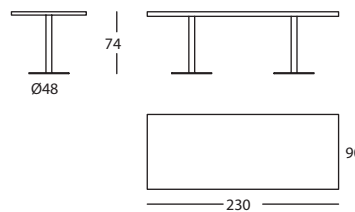

128.74.WKH

VELA-DORA MESA 230X90X74
VELA-DORA TABLE 230X90X74
VELA-DORA TABLE 230X90X74

0,27 m³ / 5 Pack. / 88 kg