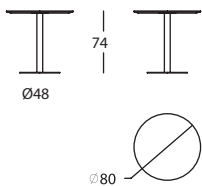

**EPOXI**

**001** NEGRO BLACK NOIR    **005** BLANCO WHITE BLANC

**128.74.FF**

VELA-DORA MESA D50  
VELA-DORA TABLE D50  
VELA-DORA TABLE D50

0,16 m<sup>3</sup> / 1 Pack. / 16 kg

**128.74.HH**

VELA-DORA MESA D70  
VELA-DORA TABLE D70  
VELA-DORA TABLE D70

0,06 m<sup>3</sup> / 3 Pack. / 30 kg

**128.74.JH**

VELA-DORA MESA D80  
VELA-DORA TABLE D80  
VELA-DORA TABLE D80

0,07 m<sup>3</sup> / 3 Pack. / 35,5 kg

**128.74.KH**

VELA-DORA MESA D90  
VELA-DORA TABLE D90  
VELA-DORA TABLE D90