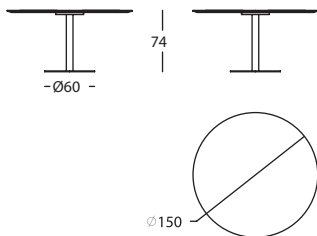

**EPOXI**

**001** NEGRO BLACK NOIR    **005** BLANCO WHITE BLANC

**128.74.FF**

VELA-DORA MESA D50  
VELA-DORA TABLE D50  
VELA-DORA TABLE D50

0,16 m<sup>3</sup> / 1 Pack. / 16 kg

**128.74.HH**

VELA-DORA MESA D70  
VELA-DORA TABLE D70  
VELA-DORA TABLE D70

0,06 m<sup>3</sup> / 3 Pack. / 30 kg

**128.74.JH**

VELA-DORA MESA D80  
VELA-DORA TABLE D80  
VELA-DORA TABLE D80

0,07 m<sup>3</sup> / 3 Pack. / 35,5 kg

**128.74.KH**

VELA-DORA MESA D90  
VELA-DORA TABLE D90  
VELA-DORA TABLE D90

0,08 m<sup>3</sup> / 3 Pack. / 37,5 kg

**128.74.NH**

VELA-DORA MESA D120  
VELA-DORA TABLE D120  
VELA-DORA TABLE D120

0,13 m<sup>3</sup> / 3 Pack. / 64,5 kg

**128.74.RH**

VELA-DORA MESA D150  
VELA-DORA TABLE D150  
VELA-DORA TABLE D150