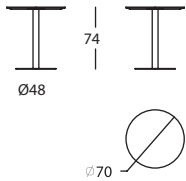

**EPOXI**

**001** NEGRO BLACK NOIR    **005** BLANCO WHITE BLANC

**128.74.FF**

VELA-DORA MESA D50  
VELA-DORA TABLE D50  
VELA-DORA TABLE D50

0,16 m<sup>3</sup> / 1 Pack. / 16 kg

**128.74.HH**

VELA-DORA MESA D70  
VELA-DORA TABLE D70  
VELA-DORA TABLE D70

0,06 m<sup>3</sup> / 3 Pack. / 30 kg

**128.74.JH**

VELA-DORA MESA D80  
VELA-DORA TABLE D80  
VELA-DORA TABLE D80

0,07 m<sup>3</sup> / 3 Pack. / 35,5 kg

**128.74.KH**

VELA-DORA MESA D90  
VELA-DORA TABLE D90  
VELA-DORA TABLE D90