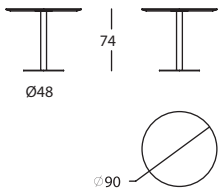

**EPOXI**

**001** NEGRO BLACK NOIR    **005** BLANCO WHITE BLANC

**128.74.FF**

VELA-DORA MESA D50  
VELA-DORA TABLE D50  
VELA-DORA TABLE D50

0,16 m<sup>3</sup> / 1 Pack. / 16 kg

**128.74.HH**

VELA-DORA MESA D70  
VELA-DORA TABLE D70  
VELA-DORA TABLE D70

0,06 m<sup>3</sup> / 3 Pack. / 30 kg

**128.74.JH**

VELA-DORA MESA D80  
VELA-DORA TABLE D80  
VELA-DORA TABLE D80

0,07 m<sup>3</sup> / 3 Pack. / 35,5 kg

**128.74.KH**

VELA-DORA MESA D90  
VELA-DORA TABLE D90  
VELA-DORA TABLE D90