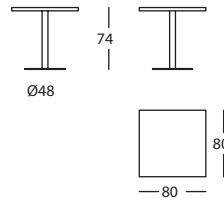

**EPOXI**

**001** NEGRO BLACK NOIR    **005** BLANCO WHITE BLANC

**128.74.FF**

VELA-DORA MESA D50  
VELA-DORA TABLE D50  
VELA-DORA TABLE D50

0,16 m<sup>3</sup> / 1 Pack. / 16 kg

**128.74.HH**

VELA-DORA MESA D70  
VELA-DORA TABLE D70  
VELA-DORA TABLE D70

0,06 m<sup>3</sup> / 3 Pack. / 30 kg

**128.74.JH**

VELA-DORA MESA D80  
VELA-DORA TABLE D80  
VELA-DORA TABLE D80

0,07 m<sup>3</sup> / 3 Pack. / 35,5 kg

**128.74.KH**

VELA-DORA MESA D90  
VELA-DORA TABLE D90  
VELA-DORA TABLE D90

0,08 m<sup>3</sup> / 3 Pack. / 37,5 kg

**128.74.NH**

VELA-DORA MESA D120  
VELA-DORA TABLE D120  
VELA-DORA TABLE D120

0,13 m<sup>3</sup> / 3 Pack. / 64,5 kg

**128.74.RH**

VELA-DORA MESA D150  
VELA-DORA TABLE D150  
VELA-DORA TABLE D150

0,19 m<sup>3</sup> / 3 Pack. / 78,5 kg

**128.74.JJH**

VELA-DORA MESA 80X80X74  
VELA-DORA TABLE 80X80X74  
VELA-DORA TABLE 80X80X74

0,07 m<sup>3</sup> / 3 Pack. / 37,5 kg

**128.74.KKH**

VELA-DORA MESA 90X90X74  
VELA-DORA TABLE 90X90X74  
VELA-DORA TABLE 90X90X74