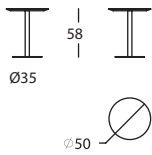

**POLYREY**

**073** BLANCO MEGEVE WHITE MEGEVE BLANC MEGEVE

**PIE / FOOT / PIED**

**ACERO INOX. / STAINLESS STEEL / ACIER INOX**

**083** SATINADO SATIN SATINÉ

**METAL SATINADO / SATIN METAL / MÉTAL SATIN**

**EPOXI**

**001** NEGRO BLACK NOIR    **005** BLANCO WHITE BLANC

**128.74.FF**

VELA-DORA MESA D50  
VELA-DORA TABLE D50  
VELA-DORA TABLE D50

0,16 m<sup>3</sup> / 1 Pack. / 16 kg

**128.74.HH**

VELA-DORA MESA D70  
VELA-DORA TABLE D70  
VELA-DORA TABLE D70