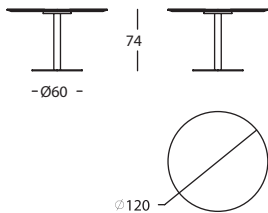

**EPOXI**

**001** NEGRO BLACK NOIR    **005** BLANCO WHITE BLANC

**128.74.FF**

VELA-DORA MESA D50  
VELA-DORA TABLE D50  
VELA-DORA TABLE D50

0,16 m<sup>3</sup> / 1 Pack. / 16 kg

**128.74.HH**

VELA-DORA MESA D70  
VELA-DORA TABLE D70  
VELA-DORA TABLE D70

0,06 m<sup>3</sup> / 3 Pack. / 30 kg

**128.74.JH**

VELA-DORA MESA D80  
VELA-DORA TABLE D80  
VELA-DORA TABLE D80

0,07 m<sup>3</sup> / 3 Pack. / 35,5 kg

**128.74.KH**

VELA-DORA MESA D90  
VELA-DORA TABLE D90  
VELA-DORA TABLE D90

0,08 m<sup>3</sup> / 3 Pack. / 37,5 kg

**128.74.NH**

VELA-DORA MESA D120  
VELA-DORA TABLE D120  
VELA-DORA TABLE D120

0,13 m<sup>3</sup> / 3 Pack. / 64,5 kg

**128.74.RH**

VELA-DORA MESA D150  
VELA-DORA TABLE D150  
VELA-DORA TABLE D150