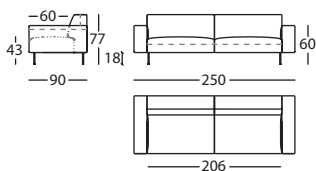

303.11.Z.2.4

TIPTOE SOFA 250 BR LARGO
TIPTOE SOFA 250 LONG ARM
TIPTOE CANAPE 250 ACCOUDOIR LONG

1,39 m³ / 1 Pack. / 89,3 kg