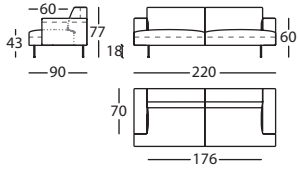

303.11.V.2

TIPTOE SOFA 190 BR CORTO
TIPTOE SOFA 190 SHORT ARM
TIPTOE CANAPE 190 ACCOUDOIR COURT

1,06 m³ / 1 Pack. / 65,6 kg

303.11.Y.2

TIPTOE SOFA 220 BR CORTO
TIPTOE SOFA 220 SHORT ARM
TIPTOE CANAPE 220 ACCOUDOIR COURT