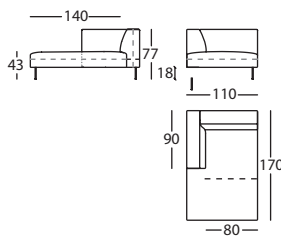

0,94 m³ / 1 Pack. / 62,4 kg

**303.142.NN.3.I**

TIPTOE CHAISE 125X120 BR ALTO IZDO
 TIPTOE CHAISE 125X120 HIGH LEFT ARM
 TIPTOE CHAISE L. 125X120 ACC. HAUT GAUCHE

0,94 m³ / 1 Pack. / 60,9 kg

**303.142.MT.D**

TIPTOE CHAISE 110X170 BR DCHO
 TIPTOE CHAISE 110X170 RIGHT ARM
 TIPTOE CHAISE LONGUE 110X170 ACC. DROIT

1,16 m³ / 1 Pack. / 59,5 kg

**303.142.MT.I**

TIPTOE CHAISE 110X170 BR IZDO
 TIPTOE CHAISE 110X170 LEFT ARM
 TIPTOE CHAISE LONGUE 110X170 ACC. GAUCHE

1,16 m³ / 1 Pack. / 59,5 kg

**303.142.MT.3.D**

TIPTOE CHAISE 110X170 BR ALTO DCHO
 TIPTOE CHAISE 110X170 HIGH RIGHT ARM
 TIPTOE CHAISE LONGUE 110X170 ACC. HAUT DROIT

1,16 m³ / 1 Pack. / 61,2 kg

**303.142.MT.3.I**