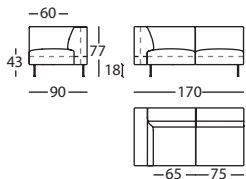

0,51 m³ / 1 Pack. / 38,4 kg

**303.16.W.P.D**

TIPTOE ANGULO DCHO C/PUF IZDO 200
TIPTOE RIGHT CORNER WITH LEFT POUF 200
TIPTOE ANGLE DROIT AVEC POUF GAUCHE 200

1,12 m³ / 1 Pack. / 62,2 kg

**303.16.W.P.I**

TIPTOE ANGULO IZDO C/PUF DCHO 200
TIPTOE LEFT CORNER WITH RIGHT POUF 200
TIPTOE ANGLE GAUCHE AVEC POUF DROIT 200

1,12 m³ / 1 Pack. / 62,2 kg

**303.16.T.D**

TIPTOE ANGULO DCHO 170
TIPTOE RIGHT CORNER 170
TIPTOE ANGLE DROIT 170

0,95 m³ / 1 Pack. / 60,6 kg

**303.16.T.I**

TIPTOE ANGULO IZDO 170
TIPTOE LEFT CORNER 170
TIPTOE ANGLE GAUCHE 170