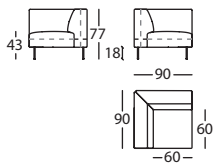

TIPTOE by Rafa García, 2015

303.161

TIPTOE ANGULO RECTO 90X90
TIPTOE STRAIGHT CORNER 90X90
TIPTOE ANGLE 90X90

0,51 m³ / 1 Pack. / 38,4 kg