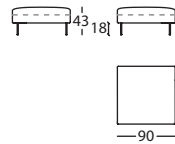

TIPTOE CHAISE 110X170 BR DCHO
 TIPTOE CHAISE 110X170 RIGHT ARM
 TIPTOE CHAISE LONGUE 110X170 ACC. DROIT

1,16 m³ / 1 Pack. / 59,5 kg

**303.142.MT.I**

TIPTOE CHAISE 110X170 BR IZDO
 TIPTOE CHAISE 110X170 LEFT ARM
 TIPTOE CHAISE LONGUE 110X170 ACC. GAUCHE

1,16 m³ / 1 Pack. / 59,5 kg

**303.142.MT.3.D**

TIPTOE CHAISE 110X170 BR ALTO DCHO
 TIPTOE CHAISE 110X170 HIGH RIGHT ARM
 TIPTOE CHAISE LONGUE 110X170 ACC. HAUT DROIT

1,16 m³ / 1 Pack. / 61,2 kg

**303.142.MT.3.I**

TIPTOE CHAISE 110X170 BR ALTO IZDO
 TIPTOE CHAISE 110X170 HIGH LEFT ARM
 TIPTOE CHAISE L. 110X170 ACC. HAUT GAUCHE

1,16 m³ / 1 Pack. / 61,2 kg

**303.151.KK**

TIPTOE PUF 90X90
 TIPTOE POUF 90X90
 TIPTOE POUF 90X90