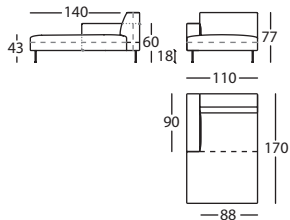

0,94 m³ / 1 Pack. / 62,4 kg

**303.142.NN.3.I**

TIPTOE CHAISE 125X120 BR ALTO IZDO
 TIPTOE CHAISE 125X120 HIGH LEFT ARM
 TIPTOE CHAISE L. 125X120 ACC. HAUT GAUCHE

0,94 m³ / 1 Pack. / 60,9 kg

**303.142.MT.D**

TIPTOE CHAISE 110X170 BR DCHO
 TIPTOE CHAISE 110X170 RIGHT ARM
 TIPTOE CHAISE LONGUE 110X170 ACC. DROIT

1,16 m³ / 1 Pack. / 59,5 kg

**303.142.MT.I**

TIPTOE CHAISE 110X170 BR IZDO
 TIPTOE CHAISE 110X170 LEFT ARM
 TIPTOE CHAISE LONGUE 110X170 ACC. GAUCHE