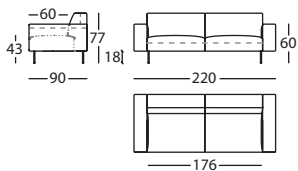

303.11.V.2

TIPTOE SOFA 190 BR CORTO
TIPTOE SOFA 190 SHORT ARM
TIPTOE CANAPE 190 ACCOUDOIR COURT

1,06 m³ / 1 Pack. / 65,6 kg

303.11.Y.2

TIPTOE SOFA 220 BR CORTO
TIPTOE SOFA 220 SHORT ARM
TIPTOE CANAPE 220 ACCOUDOIR COURT

1,23 m³ / 1 Pack. / 76,4 kg

303.11.Z.2.2

TIPTOE SOFA 250 BR CORTO
TIPTOE SOFA 250 SHORT ARM
TIPTOE CANAPE 250 ACCOUDOIR COURT

1,39 m³ / 1 Pack. / 85,9 kg

303.11.V.4

TIPTOE SOFA 190 BR LARGO
TIPTOE SOFA 190 LONG ARM
TIPTOE CANAPE 190 ACCOUDOIR LONG

1,06 m³ / 1 Pack. / 70,2 kg

303.11.Y.4

TIPTOE SOFA 220 BR LARGO
TIPTOE SOFA 220 LONG ARM
TIPTOE CANAPE 220 ACCOUDOIR LONG

1,23 m³ / 1 Pack. / 79,8 kg

303.11.Z.2.4

TIPTOE SOFA 250 BR LARGO
TIPTOE SOFA 250 LONG ARM
TIPTOE CANAPE 250 ACCOUDOIR LONG