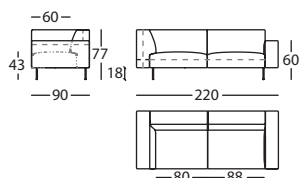

303.16.Y.4.D

TIPTOE ANGULO IZDO 220 BR LARGO DCHO
TIPTOE LEFT CORNER 220 LONG RIGHT ARM
TIPTOE ANGLE GAUCHE 220 ACC. LONG DROIT

1,23 m³ / 1 Pack. / 81,5 kg