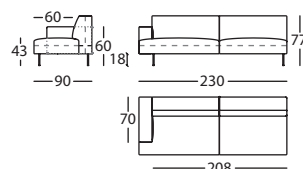

303.12.Z.2.I

TIPTOE MOD 230 BR CORTO IZDO
TIPTOE MOD 230 SHORT LEFT ARM
TIPTOE MOD 230 ACCOUDOIR COURT GAUCHE

1,28 m³ / 1 Pack. / 76,3 kg

COSTURAS / SEAMS / COUTURES:

--- TELA / FABRIC / TISSU

--- PIEL Y PIEL SINTÉTICA / LEATHER & SYNTHETIC LEATHER / CUIR ET CUIR SYNTHÉTIQUE

--- LINEAS OCULTAS / HIDDEN LINES / LIGNES OCCULTES