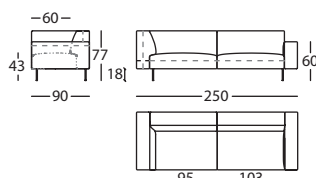

303.16.Z.2.4.D

TIPTOE ANGULO IZDO 250 BR LARGO DCHO
TIPTOE LEFT CORNER 250 LONG RIGHT ARM
TIPTOE ANGLE GAUCHE 250 ACC. LONG DROIT

1,39 m³ / 1 Pack. / 91,0 kg