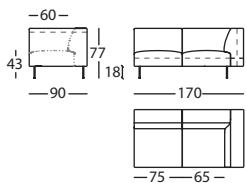

0,51 m³ / 1 Pack. / 38,4 kg

**303.16.W.P.D**

TIPTOE ANGULO DCHO C/PUF IZDO 200
TIPTOE RIGHT CORNER WITH LEFT POUF 200
TIPTOE ANGLE DROIT AVEC POUF GAUCHE 200

1,12 m³ / 1 Pack. / 62,2 kg

**303.16.W.P.I**

TIPTOE ANGULO IZDO C/PUF DCHO 200
TIPTOE LEFT CORNER WITH RIGHT POUF 200
TIPTOE ANGLE GAUCHE AVEC POUF DROIT 200

1,12 m³ / 1 Pack. / 62,2 kg

**303.16.T.D**

TIPTOE ANGULO DCHO 170
TIPTOE RIGHT CORNER 170
TIPTOE ANGLE DROIT 170

0,95 m³ / 1 Pack. / 60,6 kg

**303.16.T.I**

TIPTOE ANGULO IZDO 170
TIPTOE LEFT CORNER 170
TIPTOE ANGLE GAUCHE 170