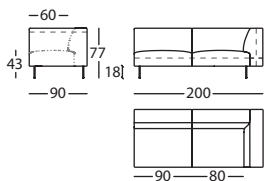

0,51 m³ / 1 Pack. / 38,4 kg

**303.16.W.P.D**

TIPTOE ANGULO DCHO C/PUF IZDO 200
TIPTOE RIGHT CORNER WITH LEFT POUF 200
TIPTOE ANGLE DROIT AVEC POUF GAUCHE 200

1,12 m³ / 1 Pack. / 62,2 kg

**303.16.W.P.I**

TIPTOE ANGULO IZDO C/PUF DCHO 200
TIPTOE LEFT CORNER WITH RIGHT POUF 200
TIPTOE ANGLE GAUCHE AVEC POUF DROIT 200

1,12 m³ / 1 Pack. / 62,2 kg

**303.16.T.D**

TIPTOE ANGULO DCHO 170
TIPTOE RIGHT CORNER 170
TIPTOE ANGLE DROIT 170

0,95 m³ / 1 Pack. / 60,6 kg

**303.16.T.I**

TIPTOE ANGULO IZDO 170
TIPTOE LEFT CORNER 170
TIPTOE ANGLE GAUCHE 170

0,95 m³ / 1 Pack. / 60,6 kg

**303.16.W.D**

TIPTOE ANGULO DCHO 200
TIPTOE RIGHT CORNER 200
TIPTOE ANGLE DROIT 200

1,12 m³ / 1 Pack. / 70,2 kg

**303.16.W.I**

TIPTOE ANGULO IZDO 200
TIPTOE LEFT CORNER 200
TIPTOE ANGLE GAUCHE 200