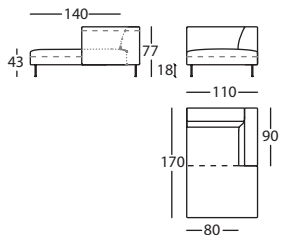

303.142.MT.3.D

TIPTOE CHAISE 110X170 BR ALTO DCHO
TIPTOE CHAISE 110X170 HIGH RIGHT ARM
TIPTOE CHAISE LONGUE 110X170 ACC. HAUT DROIT

1,16 m³ / 1 Pack. / 61,2 kg