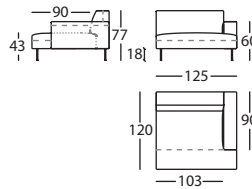

TIPTOE MOD 210
TIPTOE MOD 210
TIPTOE MOD 210

1,17 m³ / 1 Pack. / 67,4 kg

303.14.LN

TIPTOE CHAISE 105X120
TIPTOE CHAISE 105X120
TIPTOE CHAISE LONGUE 105X120

0,78 m³ / 1 Pack. / 46,2 kg

303.142.NN.D

TIPTOE CHAISE 125X120 BR DCHO
TIPTOE CHAISE 125X120 RIGHT ARM
TIPTOE CHAISE LONGUE 125X120 ACC. DROIT

0,94 m³ / 1 Pack. / 60,9 kg

303.142.NN.I

TIPTOE CHAISE 125X120 BR IZDO
TIPTOE CHAISE 125X120 LEFT ARM
TIPTOE CHAISE LONGUE 125X120 ACC. GAUCHE

0,94 m³ / 1 Pack. / 60,9 kg

COSTURAS / SEAMS / COUTURES :

--- TELA / FABRIC / TISSU