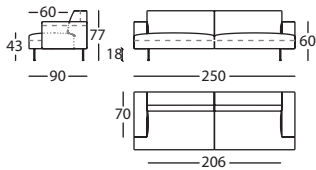

303.11.V.2

TIPTOE SOFA 190 BR CORTO
TIPTOE SOFA 190 SHORT ARM
TIPTOE CANAPE 190 ACCOUDOIR COURT

1,06 m³ / 1 Pack. / 65,6 kg

303.11.Y.2

TIPTOE SOFA 220 BR CORTO
TIPTOE SOFA 220 SHORT ARM
TIPTOE CANAPE 220 ACCOUDOIR COURT

1,23 m³ / 1 Pack. / 76,4 kg

303.11.Z.2.2

TIPTOE SOFA 250 BR CORTO
TIPTOE SOFA 250 SHORT ARM
TIPTOE CANAPE 250 ACCOUDOIR COURT

1,39 m³ / 1 Pack. / 85,9 kg

303.11.V.4

TIPTOE SOFA 190 BR LARGO
TIPTOE SOFA 190 LONG ARM
TIPTOE CANAPE 190 ACCOUDOIR LONG