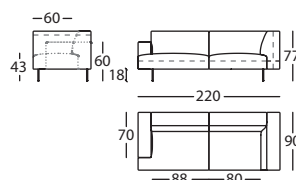

303.16.Y.2.I

TIPTOE ANGULO DCHO 220 BR CORTO IZDO
TIPTOE RIGHT CORNER 220 SHORT LEFT ARM
TIPTOE ANGLE DROIT 220 ACC. COURT GAUCHE

1,23 m³ / 1 Pack. / 79,8 kg