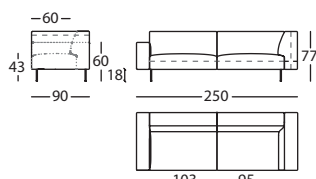

303.16.Z.2.4.I

TIPTOE ANGULO DCHO 250 BR LARGO IZDO
TIPTOE RIGHT CORNER 250 LONG LEFT ARM
TIPTOE ANGLE DROIT 250 ACC. LONG GAUCHE

1,39 m³ / 1 Pack. / 91,0 kg

100.22.CC

COJIN DECORACION 30X30
CUSHION 30X30
COUSSIN 30X30

0,01 m³ / - Pack. / 1,3 kg

100.22.DD

COJIN DECORACION 40X40
CUSHION 40X40
COUSSIN 40X40

0,01 m³ / - Pack. / 1,5 kg

100.22.GG

COJIN FINO DECORACION 66X66
FLOPPY CUSHION 66X66
COUSSIN 66X66 ULTRA SOUPLE

0,03 m³ / - Pack. / 2,1 kg

COSTURAS / SEAMS / COUTURES:

--- TELA, PIEL Y PIEL SINTÉTICA / FABRIC, LEATHER & SYNTHETIC LEATHER / TISSU, CUIR ET CUIR SYNTHÉTIQUE

--- PIEL Y PIEL SINTÉTICA / LEATHER & SYNTHETIC LEATHER / CUIR ET CUIR SYNTHÉTIQUE

----- LINEAS OCULTAS / HIDDEN LINES / LIGNES OCCULTES