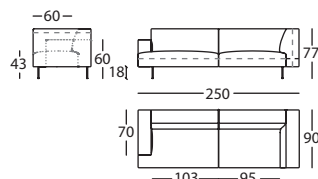

1,23 m³ / 1 Pack. / 79,8 kg

**303.16.Y.2.I**

TIPTOE ANGULO DCHO 220 BR CORTO IZDO
TIPTOE RIGHT CORNER 220 SHORT LEFT ARM
TIPTOE ANGLE DROIT 220 ACC. COURT GAUCHE

1,23 m³ / 1 Pack. / 79,8 kg

**303.16.Z.2.D**

TIPTOE ANGULO IZDO 250 BR CORTO DCHO
TIPTOE LEFT CORNER 250 SHORT RIGHT ARM
TIPTOE ANGLE GAUCHE 250 ACC. COURT DROIT

1,39 m³ / 1 Pack. / 89,3 kg

**303.16.Z.2.I**

TIPTOE ANGULO DCHO 250 BR CORTO IZDO
TIPTOE RIGHT CORNER 250 SHORT LEFT ARM
TIPTOE ANGLE DROIT 250 ACC. COURT GAUCHE