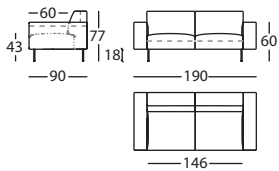

303.11.V.2

TIPTOE SOFA 190 BR CORTO
TIPTOE SOFA 190 SHORT ARM
TIPTOE CANAPE 190 ACCOUDOIR COURT

1,06 m³ / 1 Pack. / 65,6 kg

303.11.Y.2

TIPTOE SOFA 220 BR CORTO
TIPTOE SOFA 220 SHORT ARM
TIPTOE CANAPE 220 ACCOUDOIR COURT

1,23 m³ / 1 Pack. / 76,4 kg

303.11.Z.2.2

TIPTOE SOFA 250 BR CORTO
TIPTOE SOFA 250 SHORT ARM
TIPTOE CANAPE 250 ACCOUDOIR COURT

1,39 m³ / 1 Pack. / 85,9 kg

303.11.V.4

TIPTOE SOFA 190 BR LARGO
TIPTOE SOFA 190 LONG ARM
TIPTOE CANAPE 190 ACCOUDOIR LONG