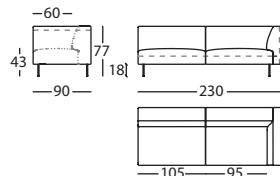

0,95 m³ / 1 Pack. / 60,6 kg

**303.16.W.D**

TIPTOE ANGULO DCHO 200
TIPTOE RIGHT CORNER 200
TIPTOE ANGLE DROIT 200

1,12 m³ / 1 Pack. / 70,2 kg

**303.16.W.I**

TIPTOE ANGULO IZDO 200
TIPTOE LEFT CORNER 200
TIPTOE ANGLE GAUCHE 200

1,12 m³ / 1 Pack. / 70,2 kg

**303.16.Z.D**

TIPTOE ANGULO DCHO 230
TIPTOE RIGHT CORNER 230
TIPTOE ANGLE DROIT 230

1,28 m³ / 1 Pack. / 79,7 kg

**303.16.Z.I**

TIPTOE ANGULO IZDO 230
TIPTOE LEFT CORNER 230
TIPTOE ANGLE GAUCHE 230