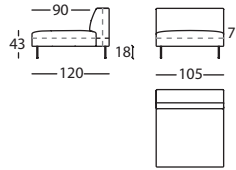

1,28 m³ / 1 Pack. / 78,0 kg

303.12.R

TIPTOE MOD 150
TIPTOE MOD 150
TIPTOE MOD 150

0,84 m³ / 1 Pack. / 48,6 kg

303.12.U

TIPTOE MOD 180
TIPTOE MOD 180
TIPTOE MOD 180

1,00 m³ / 1 Pack. / 57,8 kg

303.12.X

TIPTOE MOD 210
TIPTOE MOD 210
TIPTOE MOD 210

1,17 m³ / 1 Pack. / 67,4 kg

303.14.LN

TIPTOE CHAISE 105X120
TIPTOE CHAISE 105X120
TIPTOE CHAISE LONGUE 105X120

0,78 m³ / 1 Pack. / 46,2 kg

303.142.NN.D

TIPTOE CHAISE 125X120 BR DCHO
TIPTOE CHAISE 125X120 RIGHT ARM
TIPTOE CHAISE LONGUE 125X120 ACC. DROIT