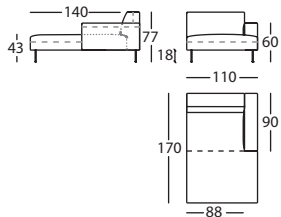

0,94 m³ / 1 Pack. / 60,9 kg

303.142.NN.I

TIPTOE CHAISE 125X120 BR IZDO
TIPTOE CHAISE 125X120 LEFT ARM
TIPTOE CHAISE LONGUE 125X120 ACC. GAUCHE

0,94 m³ / 1 Pack. / 60,9 kg

COSTURAS / SEAMS / COUTURES :

--- TELA / FABRIC / TISSU

--- PIEL Y PIEL SINTÉTICA / LEATHER & SYNTHETIC LEATHER / CUIR ET CUIR SYNTHÉTIQUE

----- LINEAS OCULTAS / HIDDEN LINES / LIGNES OCCULTES

TIPTOE by Rafa García, 2015**303.142.NN.3.D**

TIPTOE CHAISE 125X120 BR ALTO DCHO
 TIPTOE CHAISE 125X120 HIGH RIGHT ARM
 TIPTOE CHAISE LONGUE 125X120 ACC. HAUT DROIT

0,94 m³ / 1 Pack. / 62,4 kg

**303.142.NN.3.I**

TIPTOE CHAISE 125X120 BR ALTO IZDO
 TIPTOE CHAISE 125X120 HIGH LEFT ARM
 TIPTOE CHAISE L. 125X120 ACC. HAUT GAUCHE

0,94 m³ / 1 Pack. / 60,9 kg

**303.142.MT.D**