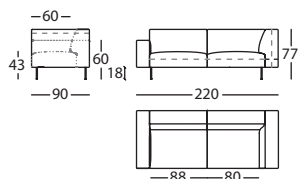

303.16.Y.4.I

TIPTOE ANGULO DCHO 220 BR LARGO IZDO
TIPTOE RIGHT CORNER 220 LONG LEFT ARM
TIPTOE ANGLE DROIT 220 ACC. LONG GAUCHE

1,23 m³ / 1 Pack. / 81,5 kg