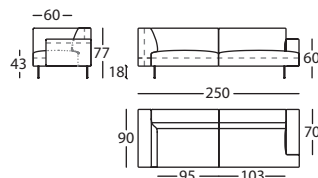

TIPTOE ANGULO DCHO 190 BR CORTO IZDO
TIPTOE RIGHT CORNER 190 SHORT LEFT ARM
TIPTOE ANGLE DROIT 190 ACC. COURT GAUCHE

1,06 m³ / 1 Pack. / 70,2 kg

**303.16.Y.2.D**

TIPTOE ANGULO IZDO 220 BR CORTO DCHO
TIPTOE LEFT CORNER 220 SHORT RIGHT ARM
TIPTOE ANGLE GAUCHE 220 ACC. COURT DROIT

1,23 m³ / 1 Pack. / 79,8 kg

**303.16.Y.2.I**

TIPTOE ANGULO DCHO 220 BR CORTO IZDO
TIPTOE RIGHT CORNER 220 SHORT LEFT ARM
TIPTOE ANGLE DROIT 220 ACC. COURT GAUCHE

1,23 m³ / 1 Pack. / 79,8 kg

**303.16.Z.2.D**