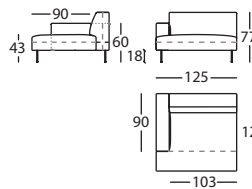

TIPTOE MOD 210
TIPTOE MOD 210
TIPTOE MOD 210

1,17 m³ / 1 Pack. / 67,4 kg

303.14.LN

TIPTOE CHAISE 105X120
TIPTOE CHAISE 105X120
TIPTOE CHAISE LONGUE 105X120

0,78 m³ / 1 Pack. / 46,2 kg

303.142.NN.D

TIPTOE CHAISE 125X120 BR DCHO
TIPTOE CHAISE 125X120 RIGHT ARM
TIPTOE CHAISE LONGUE 125X120 ACC. DROIT

0,94 m³ / 1 Pack. / 60,9 kg

303.142.NN.I

TIPTOE CHAISE 125X120 BR IZDO
TIPTOE CHAISE 125X120 LEFT ARM
TIPTOE CHAISE LONGUE 125X120 ACC. GAUCHE

0,94 m³ / 1 Pack. / 60,9 kg

COSTURAS / SEAMS / COUTURES :

--- TELA / FABRIC / TISSU