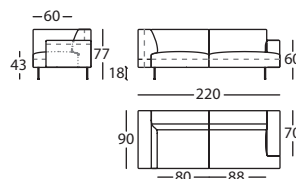

303.16.Y.2.D

TIPTOE ANGULO IZDO 220 BR CORTO DCHO
TIPTOE LEFT CORNER 220 SHORT RIGHT ARM
TIPTOE ANGLE GAUCHE 220 ACC. COURT DROIT

1,23 m³ / 1 Pack. / 79,8 kg