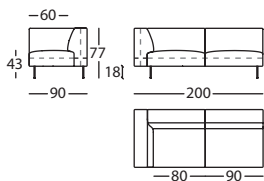

0,51 m³ / 1 Pack. / 38,4 kg

**303.16.W.P.D**

TIPTOE ANGULO DCHO C/PUF IZDO 200
TIPTOE RIGHT CORNER WITH LEFT POUF 200
TIPTOE ANGLE DROIT AVEC POUF GAUCHE 200

1,12 m³ / 1 Pack. / 62,2 kg

**303.16.W.P.I**

TIPTOE ANGULO IZDO C/PUF DCHO 200
TIPTOE LEFT CORNER WITH RIGHT POUF 200
TIPTOE ANGLE GAUCHE AVEC POUF DROIT 200

1,12 m³ / 1 Pack. / 62,2 kg

**303.16.T.D**

TIPTOE ANGULO DCHO 170
TIPTOE RIGHT CORNER 170
TIPTOE ANGLE DROIT 170

0,95 m³ / 1 Pack. / 60,6 kg

**303.16.T.I**

TIPTOE ANGULO IZDO 170
TIPTOE LEFT CORNER 170
TIPTOE ANGLE GAUCHE 170

0,95 m³ / 1 Pack. / 60,6 kg

**303.16.W.D**

TIPTOE ANGULO DCHO 200
TIPTOE RIGHT CORNER 200
TIPTOE ANGLE DROIT 200

1,12 m³ / 1 Pack. / 70,2 kg

**303.16.W.I**

TIPTOE ANGULO IZDO 200
TIPTOE LEFT CORNER 200
TIPTOE ANGLE GAUCHE 200