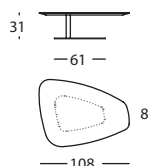

CARACTERISTIQUES TECHNIQUES

- Plateau laqué: plateau en médium de 25mm.
- Plateau bois teinté: plateau en médium de 25 mm plaqué chêne de maille, avec champs de la même couleur que le pied central.
- Plateau miroir: miroir gris de 4mm collé sur un plateau médium de 22mm, avec champs noir.
- Pied central et base: acier F1 imprimé et laqué.
- Table élevable: système pneumatique à 2 positions.

265.71.GED

ROCK MESA 62X48X39
ROCK TABLE 62X48X39
ROCK TABLE 62X48X39

0,07 m³ / 1 Pack. / 12,5 kg

265.71.JFD

ROCK MESA 81X58X35
ROCK TABLE 81X58X35
ROCK TABLE 81X58X35

0,07 m³ / 1 Pack. / 19,0 kg

265.71.LJD

ROCK MESA 108X81X31
ROCK TABLE 108X81X31
ROCK TABLE 108X81X31

0,14 m³ / 2 Pack. / 30,0 kg

265.76.GED

ROCK MESA ELEVABLE 62X48X39/60
ROCK LIFTING TABLE 62X48X39/60
ROCK TABLE ELEVATEUR 62X48X39/60

0,07 m³ / 1 Pack. / 13,0 kg