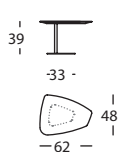

CARACTERISTIQUES TECHNIQUES

- Plateau laqué: plateau en médium de 25mm.
- Plateau bois teinté: plateau en médium de 25 mm plaqué chêne de maille, avec champs de la même couleur que le pied central.
- Plateau miroir: miroir gris de 4mm collé sur un plateau médium de 22mm, avec champs noir.
- Pied central et base: acier F1 imprimé et laqué.
- Table élevable: système pneumatique à 2 positions.