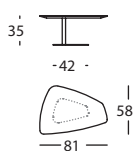

CARACTERISTIQUES TECHNIQUES

- Plateau laqué: plateau en médium de 25mm.
- Plateau bois teinté: plateau en médium de 25 mm plaqué chêne de maille, avec champs de la même couleur que le pied central.
- Plateau miroir: miroir gris de 4mm collé sur un plateau médium de 22mm, avec champs noir.
- Pied central et base: acier F1 imprimé et laqué.
- Table élevable: système pneumatique à 2 positions.

265.71.GED

ROCK MESA 62X48X39
ROCK TABLE 62X48X39
ROCK TABLE 62X48X39

0,07 m³ / 1 Pack. / 12,5 kg

265.71.JFD

ROCK MESA 81X58X35
ROCK TABLE 81X58X35
ROCK TABLE 81X58X35

0,07 m³ / 1 Pack. / 19,0 kg

265.71.LJD