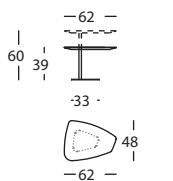

CARACTERISTIQUES TECHNIQUES

- Plateau laqué: plateau en médium de 25mm.
- Plateau bois teinté: plateau en médium de 25 mm plaqué chêne de maille, avec champs de la même couleur que le pied central.
- Plateau miroir: miroir gris de 4mm collé sur un plateau médium de 22mm, avec champs noir.
- Pied central et base: acier F1 imprimé et laqué.
- Table élevable: système pneumatique à 2 positions.

265.71.GED

ROCK MESA 62X48X39
ROCK TABLE 62X48X39
ROCK TABLE 62X48X39

0,07 m³ / 1 Pack. / 12,5 kg

265.71.JFD

ROCK MESA 81X58X35
ROCK TABLE 81X58X35
ROCK TABLE 81X58X35

0,07 m³ / 1 Pack. / 19,0 kg

265.71.LJD

ROCK MESA 108X81X31
ROCK TABLE 108X81X31
ROCK TABLE 108X81X31

0,14 m³ / 2 Pack. / 30,0 kg

265.76.GED

ROCK MESA ELEVABLE 62X48X39/60
ROCK LIFTING TABLE 62X48X39/60
ROCK TABLE ELEVATEUR 62X48X39/60

0,07 m³ / 1 Pack. / 13,0 kg