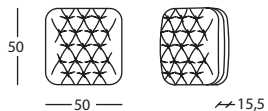

0,03 m³ / - Pack. / 0,7 kg

267.24.FO

MANDARINA COJIN D50X16.5 FRUNCIDO
 MANDARINA WINKLED CUSHION D50X16.5
 MANDARINA COUSSIN D50X16.5 FRONCÉ

0,05 m³ / - Pack. / 1,1 kg

267.24.E.P

MANDARINA COJIN D48X11.5 CON PELLIZCOS
 MANDARINA CUSHION D48X11.5 WITH PINCHES
 MANDARINA COUSSIN D48X11.5 AVEC PINCEMENTS

0,03 m³ / - Pack. / 0,7 kg

267.24.FP

MANDARINA COJIN D58X15 CON PELLIZCOS
 MANDARINA CUSHION D58X15 WITH PINCHES
 MANDARINA COUSSIN D58X15 AVEC PINCEMENTS

0,06 m³ / - Pack. / 1,1 kg

267.22.FFP

MANDARINA COJIN 50X50X15.5 CON PELLIZCOS
 MANDARINA CUSHION 50X50X15.5 WITH PINCHES
 MANDARINA COUSSIN 50X50X15.5 PINCEMENTS