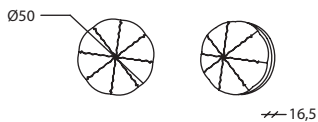

0,03 m³ / - Pack. / 0,7 kg

267.24.FO

MANDARINA COJIN D50X16.5 FRUNCIDO
 MANDARINA WINKLED CUSHION D50X16.5
 MANDARINA COUSSIN D50X16.5 FRONCÉ

0,05 m³ / - Pack. / 1,1 kg

267.24.E.P

MANDARINA COJIN D48X11.5 CON PELLIZCOS
 MANDARINA CUSHION D48X11.5 WITH PINCHES
 MANDARINA COUSSIN D48X11.5 AVEC PINCEMENTS