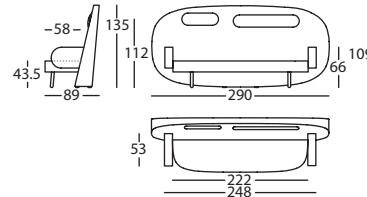

281.11.Z6

FLOAT SF 290
FLOAT SOFA 290
FLOAT CANAPE 290

2,00 m³ / 2 Pack. / 102,8 kg