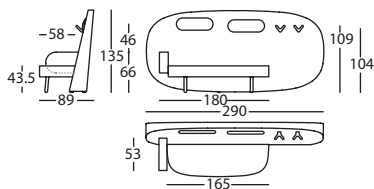

FLOAT by Karim Rashid, 2012

281.11.Z6.P.D

FLOAT SF 290 PERCHERO DCHO
FLOAT SOFA 290 WITH RIGHT HOOK
FLOAT CANAPE 290 AVEC PORTEMANTEAU DROIT

1,84 m³ / 2 Pack. / 91,2 kg