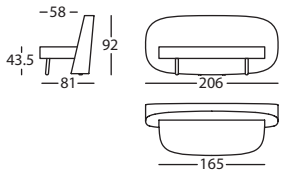

PERCHERO / HOOK / PORTEMANTEAUX

ROBLE / OAK / CHÊNE
 TINTES / STAINS / TEINTES

FLOAT by Karim Rashid, 2012

**281.11.W**

FLOAT SF 206
FLOAT SOFA 206
FLOAT CANAPE 206

1,63 m³ / 1 Pack. / 64,6 kg

**281.11.W.X**