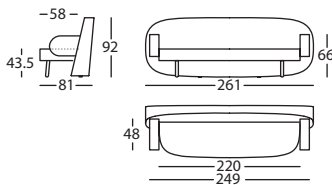

281.136.D

FLOAT BRAZO CORTO DCHO
FLOAT SHORT RIGHT ARM
FLOAT BRAS COURT DROIT
- m³ / - Pack. / 4,5 kg

281.11.Z3

FLOAT SF 261
FLOAT SOFA 261
FLOAT CANAPE 261

2,06 m³ / 1 Pack. / 80,5 kg