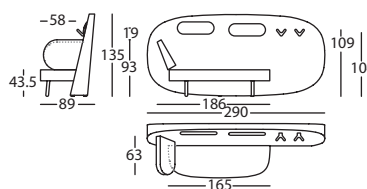

281.11.Z6.BP.D

FLOAT SF 290 BR INCL P DCHO
FLOAT SOFA 290 INCLINED ARM & RIGHT HOOK
FLOAT CANAPE 290 BRAS INCLINÉ PORTEMANTEAU

1,84 m³ / 2 Pack. / 92,7 kg