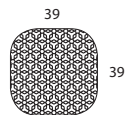

FLOAT COJÍN 39X39 ESTAMPADO CAIRO 100
FLOAT CUSHION 39X39 CAIRO PATTERN 100
FLOAT COUSSIN 39X39 À MOTIFS CAIRO 100