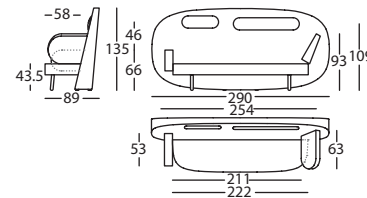

FLOAT SF 261 SIN BRAZOS
FLOAT SOFA 261 WITHOUT ARMS
FLOAT CANAPE 261 SANS BRAS

2,06 m³ / 1 Pack. / 71,5 kg

**281.1A.Z3**

FLOAT RESPALDO 261
FLOAT BACK 261
FLOAT DOSSIER 261
2,06 m³ / 1 Pack. / 71,5 kg

**281.1B.Z3**

FLOAT ASIENTO 220 SOFA 261
FLOAT SEAT 220 SOFA 261
FLOAT ASSISE 220 CANAPE 261
- m³ / - Pack. / - kg

**281.136.I**

FLOAT BRAZO CORTO IZDO
FLOAT SHORT LEFT ARM
FLOAT BRAS COURT GAUCHE
- m³ / - Pack. / 4,5 kg

**281.136.D**

FLOAT BRAZO CORTO DCHO
FLOAT SHORT RIGHT ARM
FLOAT BRAS COURT DROIT
- m³ / - Pack. / 4,5 kg

**281.11.Z6**

FLOAT SF 290
FLOAT SOFA 290
FLOAT CANAPE 290

2,00 m³ / 2 Pack. / 102,8 kg

**281.11.Z6.B.D**