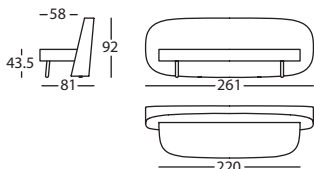

FLOAT ASIENTO 165 SOFA 206
FLOAT SEAT 165 SOFA 206
FLOAT ASSISE 165 CANAPE 206
- m³ / - Pack. / - kg

**281.136.I**

FLOAT BRAZO CORTO IZDO
FLOAT SHORT LEFT ARM
FLOAT BRAS COURT GAUCHE
- m³ / - Pack. / 4,5 kg

**281.136.D**

FLOAT BRAZO CORTO DCHO
FLOAT SHORT RIGHT ARM
FLOAT BRAS COURT DROIT
- m³ / - Pack. / 4,5 kg

**281.11.Z3**

FLOAT SF 261
FLOAT SOFA 261
FLOAT CANAPE 261

2,06 m³ / 1 Pack. / 80,5 kg

**281.11.Z3.X**