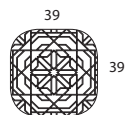

FLOAT COJÍN 39X39 ESTAMPADO CAIRO 300
FLOAT CUSHION 39X39 CAIRO PATTERN 300
FLOAT COUSSIN 39X39 À MOTIFS CAIRO 300