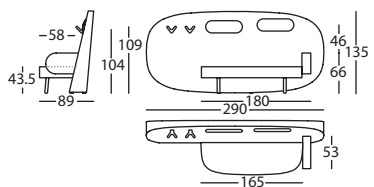

281.11.Z6.P.I

FLOAT SF 290 PERCHERO IZDO
FLOAT SOFA 290 WITH LEFT HOOK
FLOAT CANAPE 290 AVEC PORTEMANTEAU GAUCHE

1,84 m³ / 2 Pack. / 91,2 kg