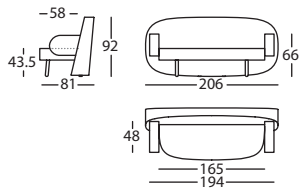

FLOAT by Karim Rashid, 2012

281.11.W

FLOAT SF 206
FLOAT SOFA 206
FLOAT CANAPE 206

1,63 m³ / 1 Pack. / 64,6 kg