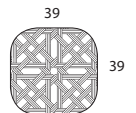

FLOAT COJÍN 39X39 ESTAMPADO CAIRO 200
FLOAT CUSHION 39X39 CAIRO PATTERN 200
FLOAT COUSSIN 39X39 À MOTIFS CAIRO 200