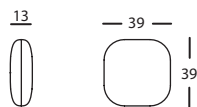

FLOAT by Karim Rashid, 2012