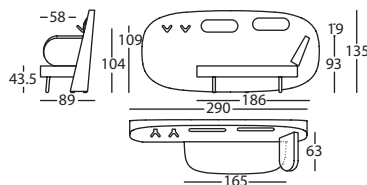

281.11.Z6.BP.I

FLOAT SF 290 BR INCL P IZDO
FLOAT SOFA 290 INCLINED ARM AND LEFT HOOK
FLOAT CANAPE 290 BRAS INCLINÉ PORTEMANTEAU

1,84 m³ / 2 Pack. / 92,7 kg

281.1A.Z6.P.D

FLOAT RESPALDO 290 PERCH. DCHO
FLOAT BACK 290 WITH RIGHT HOOK
FLOAT DOSSIER 290 AVEC PORTEMANTEAU DROIT

1,29 m³ / 1 Pack. / 73,2 kg

281.1A.Z6.P.I

FLOAT RESPALDO 290 PERCH. IZDO
FLOAT BACK 290 WITH LEFT HOOK
FLOAT DOSSIER 290 AVEC PORTEMANTEAU GAUCHE

1,29 m³ / 1 Pack. / 73,2 kg

281.1B.S

FLOAT ASIENTO 165 SOFA 290
FLOAT SEAT 165
FLOAT ASSISE 165

0,49 m³ / 1 Pack. / 13 kg

281.135.D

FLOAT BRAZO LARGO DCHO
FLOAT LONG RIGHT ARM
FLOAT BRAS LONG DROIT
- m³ / - Pack. / 5 kg

281.135.I

FLOAT BRAZO LARGO IZDO
FLOAT LONG LEFT ARM
FLOAT BRAS LONG GAUCHE
- m³ / - Pack. / 5 kg

281.251.I

FLOAT CABEZAL CORTO IZDO
FLOAT LEFT SHORT HEADBOARD
FLOAT APPUI-TÊTE COURT GAUCHE
- m³ / - Pack. / - kg

281.251.D

FLOAT CABEZAL CORTO DCHO
FLOAT RIGHT SHORT HEADBOARD
FLOAT APPUI-TÊTE COURT DROIT
- m³ / - Pack. / - kg

281.1A.Z6.P.D

FLOAT RESPALDO 290 PERCH. DCHO
FLOAT BACK 290 WITH RIGHT HOOK
FLOAT DOSSIER 290 AVEC PORTEMANTEAU DROIT

1,29 m³ / 1 Pack. / 73,2 kg

281.1A.Z6.P.I

FLOAT RESPALDO 290 PERCH. IZDO
FLOAT BACK 290 WITH LEFT HOOK
FLOAT DOSSIER 290 AVEC PORTEMANTEAU GAUCHE

1,29 m³ / 1 Pack. / 73,2 kg

281.1B.S

FLOAT ASIENTO 165 SOFA 290
FLOAT SEAT 165
FLOAT ASSISE 165

0,49 m³ / 1 Pack. / 13 kg

281.13A.D

FLOAT BRAZO INCLINADO DCHO
FLOAT INCLINED RIGHT ARM
FLOAT BRAS INCLINÉ DROIT
- m³ / - Pack. / 6,5 kg

281.13A.I

FLOAT BRAZO INCLINADO IZDO
FLOAT INCLINED LEFT ARM
FLOAT BRAS INCLINÉ GAUCHE

- m³ / - Pack. / 6,5 kg

281.251.I

FLOAT CABEZAL CORTO IZDO
FLOAT LEFT SHORT HEADBOARD
FLOAT APPUI-TÊTE COURT GAUCHE
- m³ / - Pack. / - kg

281.251.D

FLOAT CABEZAL CORTO DCHO
FLOAT RIGHT SHORT HEADBOARD
FLOAT APPUI-TÊTE COURT DROIT
- m³ / - Pack. / - kg

TEJIDOS
COMBINADOS

* COMBINED
FABRICS

PLUSIEURS
TISSUS

TEJIDOS
COMBINADOS

* COMBINED
FABRICS

PLUSIEURS
TISSUS