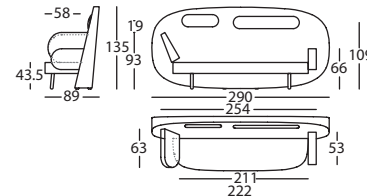

281.11.Z6.B.I

FLOAT SF 290 BR INCL IZDO
FLOAT SOFA 290 INCLINED LEFT ARM
FLOAT CANAPE 290 BRAS INCLINÉ GAUCHE

2,00 m³ / 2 Pack. / 104,3 kg

281.1A.Z6

FLOAT RESPALDO 290
FLOAT BACK 290
FLOAT DOSSIER 290
1,29 m³ / 1 Pack. / 72,8 kg

281.1B.Y

FLOAT ASIENTO 220 SOFA 290
FLOAT SEAT 220
FLOAT ASSISE 220
0,64 m³ / 1 Pack. / 20 kg

281.135.D

FLOAT BRAZO LARGO DCHO
FLOAT LONG RIGHT ARM
FLOAT BRAS LONG DROIT
- m³ / - Pack. / 5 kg

281.135.I

FLOAT BRAZO LARGO IZDO
FLOAT LONG LEFT ARM
FLOAT BRAS LONG GAUCHE
- m³ / - Pack. / 5 kg

281.13A.D

FLOAT BRAZO INCLINADO DCHO
FLOAT INCLINED RIGHT ARM
FLOAT BRAS INCLINÉ DROIT
- m³ / - Pack. / 6,5 kg

281.13A.I

FLOAT BRAZO INCLINADO IZDO
FLOAT INCLINED LEFT ARM
FLOAT BRAS INCLINÉ GAUCHE
- m³ / - Pack. / 6,5 kg

281.251.I

FLOAT CABEZAL CORTO IZDO
FLOAT LEFT SHORT HEADBOARD
FLOAT APPUI-TÊTE COURT GAUCHE
- m³ / - Pack. / - kg

281.252.D

FLOAT CABEZAL LARGO DCHO
FLOAT RIGHT LARGE HEADBOARD
FLOAT APPUI-TÊTE LONG DROIT
- m³ / - Pack. / - kg

TEJIDOS COMBINADOS

* COMBINED FABRICS

PLUSIEURS TISSUS

TEJIDOS COMBINADOS

* COMBINED FABRICS

PLUSIEURS TISSUS

TEJIDOS COMBINADOS

* COMBINED FABRICS

PLUSIEURS TISSUS