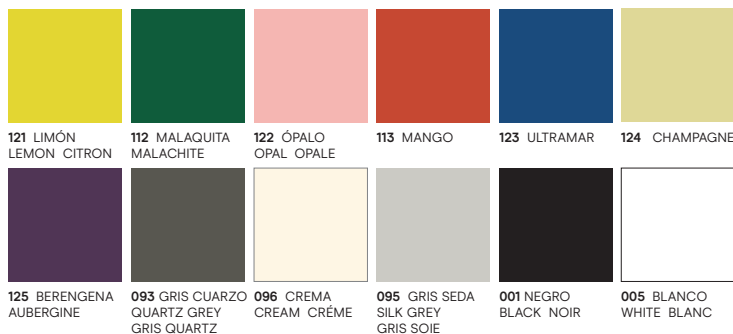

ACABADOS / FINISHES / FINITIONS

ESTRUCTURA / STRUCTURE

LACADOS / LACQUERS / LAQUES

TAPA / TOP / PLATEAU

CRISTAL / GLASS / VERRE