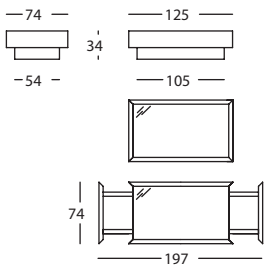

TECHNICAL CHARACTERISTICS

- Structure: MDF.
- Metallic grey drawer with adjustable guides.
- 8mm hardened glass tinted white.

CARACTERISTIQUES TECHNIQUES

- Structure en DM.
- Tiroir couleur gris métalisé avec coulisse métallique.
- Verre chant poli, 8 mm, teinté blanc sur la surface inférieure.

ACABADOS / FINISHES / FINITIONS

ESTRUCTURA / STRUCTURE

LACADOS / LACQUERS / LAQUES

TAPA / TOP / PLATEAU

CRISTAL / GLASS / VERRE

110.71.HHD

BRISA MESA 74X74X34
BRISA TABLE 74X74X34
BRISA TABLE 74X74X34

0,19 m³ / 1 Pack. / 34,0 kg

110.71.LLD

BRISA MESA 103X103X34
BRISA TABLE 103X103X34
BRISA TABLE 103X103X34

0,36 m³ / 1 Pack. / 40,0 kg

110.71.NHD

BRISA MESA 125X74X34
BRISA TABLE 125X74X34
BRISA TABLE 125X74X34

0,32 m³ / 1 Pack. / 39,0 kg