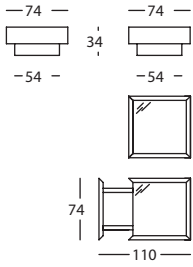

TECHNICAL CHARACTERISTICS

- Structure: MDF.
- Metallic grey drawer with adjustable guides.
- 8mm hardened glass tinted white.

CARACTERISTIQUES TECHNIQUES

- Structure en DM.
- Tiroir couleur gris métalisé avec coulisse métallique.
- Verre chant poli, 8 mm, teinté blanc sur la surface inférieure.

ACABADOS / FINISHES / FINITIONS

ESTRUCTURA / STRUCTURE

LACADOS / LACQUERS / LAQUES

TAPA / TOP / PLATEAU

CRISTAL / GLASS / VERRE

110.71.HHD

BRISA MESA 74X74X34
BRISA TABLE 74X74X34
BRISA TABLE 74X74X34

0,19 m³ / 1 Pack. / 34,0 kg

110.71.LLD

BRISA MESA 103X103X34
BRISA TABLE 103X103X34
BRISA TABLE 103X103X34

0,36 m³ / 1 Pack. / 40,0 kg

110.71.NHD

BRISA MESA 125X74X34
BRISA TABLE 125X74X34
BRISA TABLE 125X74X34

0,32 m³ / 1 Pack. / 39,0 kg