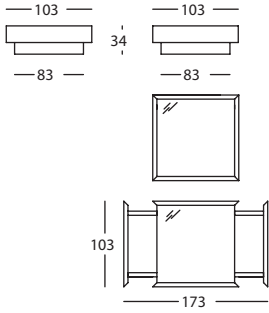

TECHNICAL CHARACTERISTICS

- Structure: MDF.
- Metallic grey drawer with adjustable guides.
- 8mm hardened glass tinted white.

CARACTERISTIQUES TECHNIQUES

- Structure en DM.
- Tiroir couleur gris métalisé avec coulisse métallique.
- Verre chant poli, 8 mm, teinté blanc sur la surface inférieure.

ACABADOS / FINISHES / FINITIONS

ESTRUCTURA / STRUCTURE

LACADOS / LACQUERS / LAQUES

TAPA / TOP / PLATEAU

CRISTAL / GLASS / VERRE

110.71.HHD

BRISA MESA 74X74X34
BRISA TABLE 74X74X34
BRISA TABLE 74X74X34

0,19 m³ / 1 Pack. / 34,0 kg

110.71.LLD

BRISA MESA 103X103X34
BRISA TABLE 103X103X34
BRISA TABLE 103X103X34

0,36 m³ / 1 Pack. / 40,0 kg

110.71.NHD

BRISA MESA 125X74X34
BRISA TABLE 125X74X34
BRISA TABLE 125X74X34

0,32 m³ / 1 Pack. / 39,0 kg