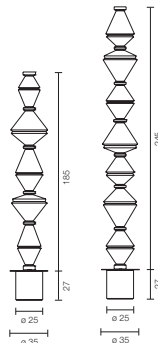

OÏPHORIQUE P PE - OÏPHORIQUE P GR

by Atelier Oi, 2014

Type: Floor lamp

Tipo: Lámpara de pie

Environment: Indoor

Ámbito de utilización: Interior

Structure: Steel

Estructura: Acero

Difuser: Textil

Difusor: Textil

Voltage

Voltaje: 230 V

Supply: Electrical cord with plug

Alimentación: Cable eléctrico con enchufe

Light Source / Fuente de luz:

OÏPHORIQUE P PE 2 x G5: 39 W - 2700 K

OÏPHORIQUE P GR 2 x G5: 54 W - 2700 K

OÏPHORIQUE P PE

☑ 14.5 kg
☐ 19.5 kg

OÏPHORIQUE P GR

☑ 15.0 kg
☐ 20.5 kg

CE IP-20