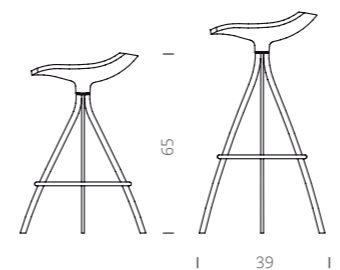

Flame retardancy:

UNE EN 1021-1-2:06

Seat:
RAL 7021
Black grey

Seat:
Ral 6003
Olive green

Seat:
RAL 7006
Beige grey

Seat:
RAL 8012
Red brown

Selección Premio Delta AdiFad 1999

ENG Gimlet barstools collection with swivel seat PUR polyurethane foam available in four colors and painted steel structure in two heights with chrome footrest ring. Suitable for fitting cafes, vending spaces, catering, and domestic use, sharing equipment with the chair from the same collection.

ESP Taburetes de la colección de asientos Gimlet, con asiento giratorio de espuma de poliuretano PUR disponible en cuatro colores y estructura de acero pintada en dos alturas con anilla reposapiés cromada. Indicado para equipar cafeterías, espacios de vending, restauración, el hogar, etc. compartiendo el equipamiento con la silla de la misma colección.

CAT Tamborets de la col·lecció de seients Gimlet, amb seient giratori d'escuma de poliuretà PUR disponible en quatre colors. Estructura d'acer pintada en dues alçades amb anella reposapeus cromada. Indicat per equipar cafeteries, espais de vending, restauració, la llar, etc. compartint l'equipament amb la cadira de la mateixa col·lecció.

FRA Tabourets de la collection Gimlet, avec assise pivotante de mousse de polyuréthane PUR disponible en quatre couleurs et structure en acier peint en deux hauteurs et anneau repose pieds chromé. Indiqué pour équiper les bars, cafés, hôtels et restaurant ou la maison. La possibilité de combinaison avec la chaise Gimlet rend l'équipement plus homogène.