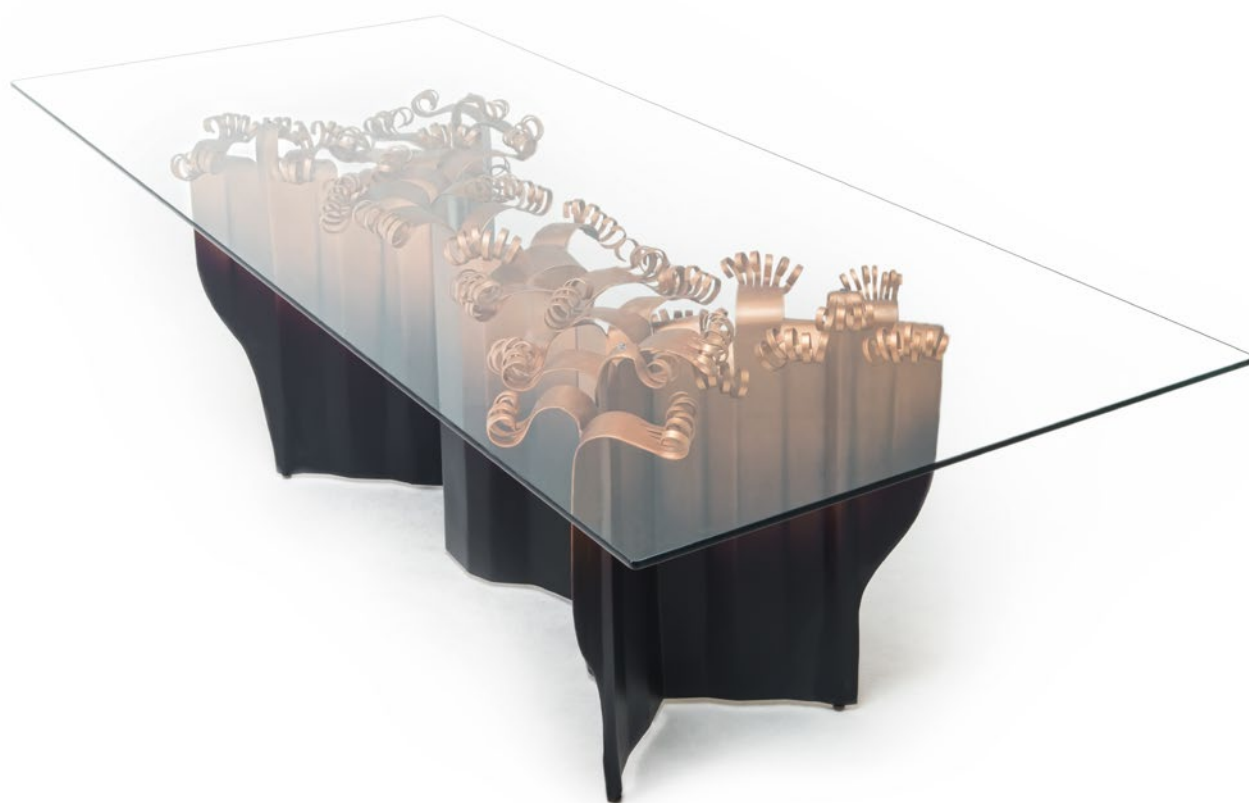

VIVO
KENETHCOBONPUE

DINING TABLE

🏠 steel

DINING TABLE

	INDOOR	GLASS
	51 kg / 112 lbs	67.5 kg / 149 lbs
	118 kg / 260 lbs	167.5 kg / 369 lbs
	1.35 m ³	0.30 m ³

Standard glass size:
 110 cm D x 240 cm W x 12 mm thickness
 (43 1/4" D x 94 1/2" W x 1/2"), bevel edge

INDOOR steel

€ 3.680,00

Antique
Gradient

DTVV-AG-5528-G