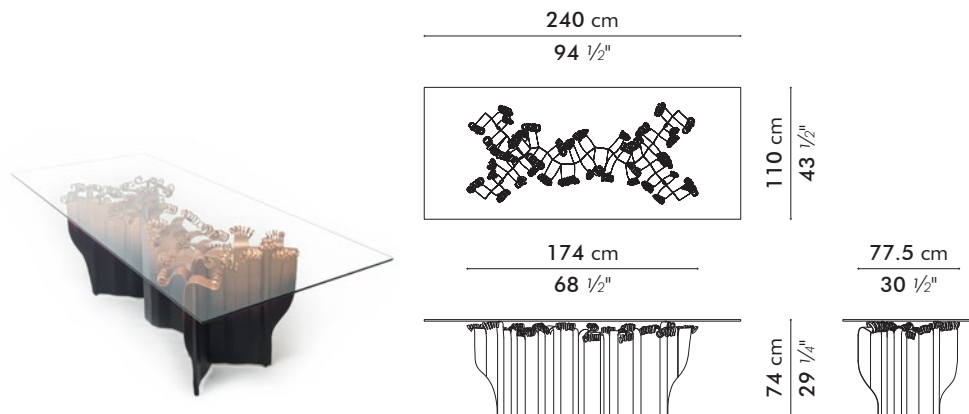

VIVO
KENETHCOBONPUE

DINING TABLE

🏠 steel

DINING TABLE

	INDOOR	GLASS
	51 kg / 112 lbs	67.5 kg / 149 lbs
	118 kg / 260 lbs	167.5 kg / 369 lbs
	1.35 m ³	0.30 m ³

Standard glass size:
 110 cm D x 240 cm W x 12 mm thickness
 (43 1/4" D x 94 1/2" W x 1/2"), bevel edge

INDOOR steel

€ 3.680,00

Antique
Gradient

DTVV-AG-5528-G