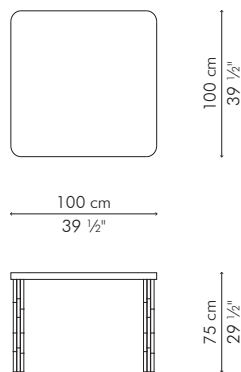

0.28 m³, 1/4

2 boxes

BOTTOM

10 kg / 22 lbs

10.5 kg / 23 lbs

0.03 m³, 1/4

INDOOR oak, rattan

Dark Brown

TDKA-DB-7829

Pale Gray

TDKA-PG-7829

DINING TABLE, square

TOP

22.5 kg / 50 lbs

25.5 kg / 56 lbs

0.17 m³, 1/4