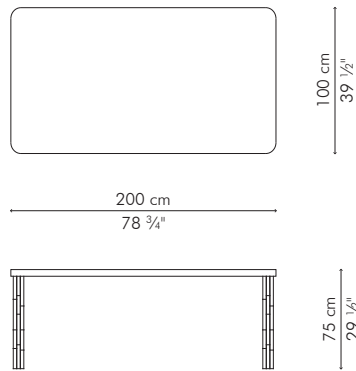

KAWAYAN

KENETHCOBONPUE

DINING TABLE RECTANGULAR
DINING TABLE SQUARE

🏠 rattan, oak

DINING TABLE, rectangular

TOP

44 kg / 97 lbs

50 kg / 110 lbs

0.28 m³, 1/4

2 boxes

BOTTOM

10 kg / 22 lbs

10.5 kg / 23 lbs

0.03 m³, 1/4

INDOOR oak, rattan

Dark Brown

TDKA-DB-7829

Pale Gray

TDKA-PG-7829

DINING TABLE, square

TOP

22.5 kg / 50 lbs

25.5 kg / 56 lbs

0.17 m³, 1/4

2 boxes

BOTTOM

10 kg / 22 lbs

10.5 kg / 23 lbs

0.03 m³, 1/4

INDOOR oak, rattan

Dark Brown

TDKA-DB-3929